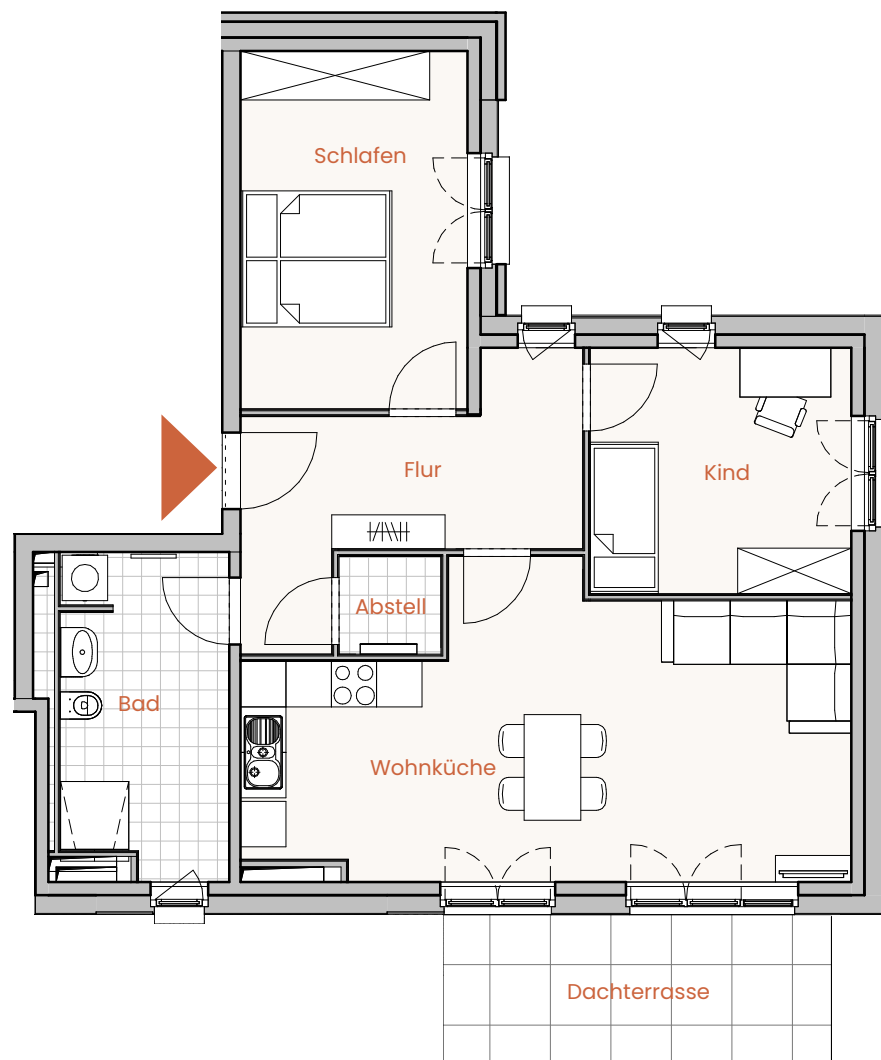

JOHANNES KEPLER
Apartments

Haus 2
Wohnung 27 (FF)
3. Obergeschoss

Schlafen	14,44 m ²
Abstell	1,74 m ²
Kind	11,50 m ²
Wohnküche	28,42 m ²
Bad	10,23 m ²
Flur	10,78 m ²
Dachterrasse (50%)	5,72 m ²
Gesamt	82,82 m²

Die Möblierung ist ein Gestaltungsvorschlag und gehört nicht zum Ausstattungsumfang.
Für zwischenzeitliche Änderungen können wir keine Haftung übernehmen.

Maßstab 1:100

PETERS PETERS
In Homburg Zuhause.