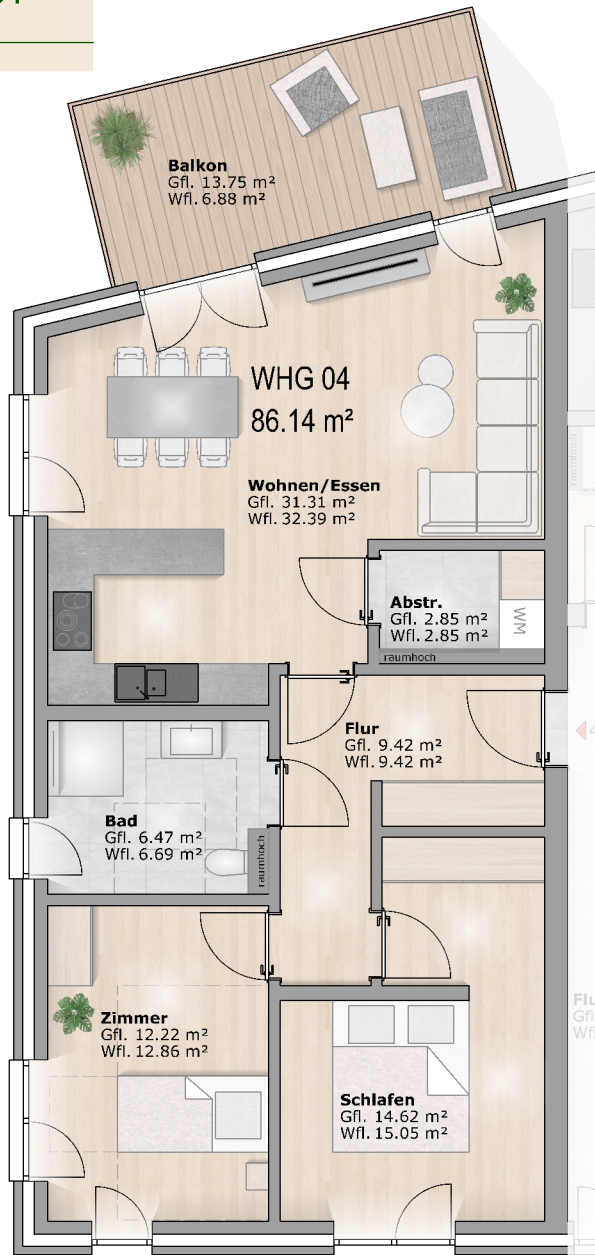

Haus 3 Wohnung 04

Wohnfläche Whg. 04

Wohnen/Essen	32,29m ²
Schlafen	15,05m ²
Zimmer	12,86m ²
Bad	6,69m ²
Flur	9,42m ²
Abstr.	2,85m ²
Balkon	6,88m ²

Gesamtfläche 86,14m²

Abstr. UG 5,91m²

Übersichtsplan
M 1:500