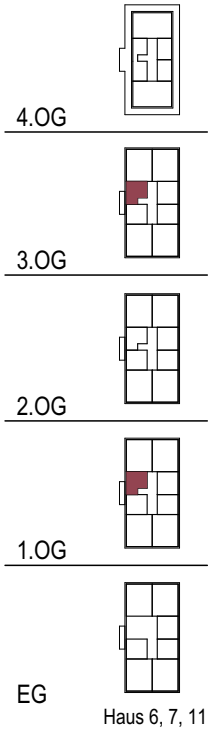

Vermietungsgrundriss Typ 5
1-Zimmer-Wohnung

WHG-Nr.:

1.OG Haus 6: 1295 | Haus 7: 1331 | Haus 11: 1367

3.OG Haus 6: 1311 | Haus 7: 1347 | Haus 11: 1383

Innen 48,37 m²

Gesamt 48,37 m²

Es handelt sich um Planmaße. Die angegebenen Maße sind somit unverbindlich und werden nicht zugesichert. Vor Ort kann es zu erheblichen Abweichungen kommen.