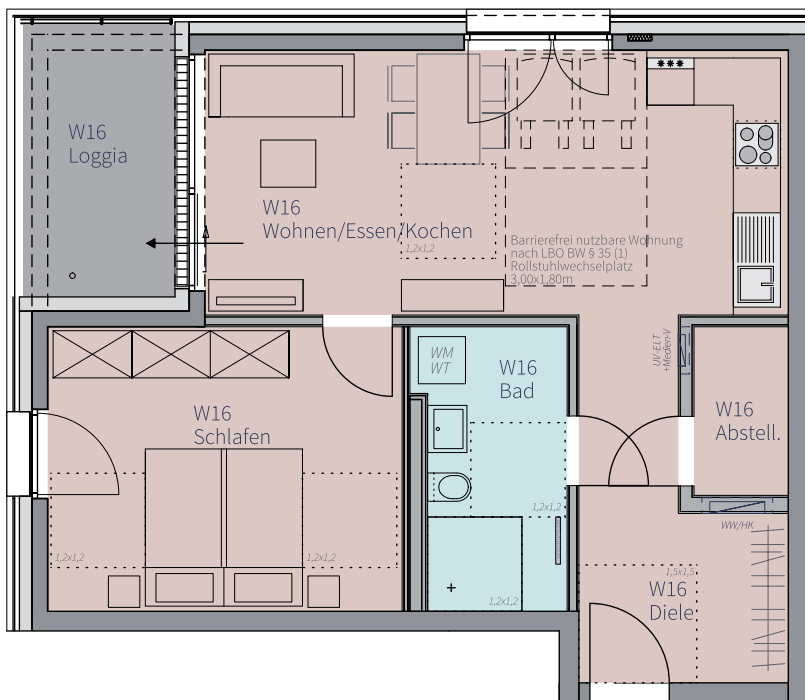

Neumayer Immobilien

Pflegeheime | Betreutes Wohnen

Wohnungen

von ca. 43 - 81 qm zu vermieten

Waldsiedlung Calw-Wimberg

Betreutes Wohnen und Wohnen in Gemeinschaft
mit Versorgung durch die Diakoniestation Calw