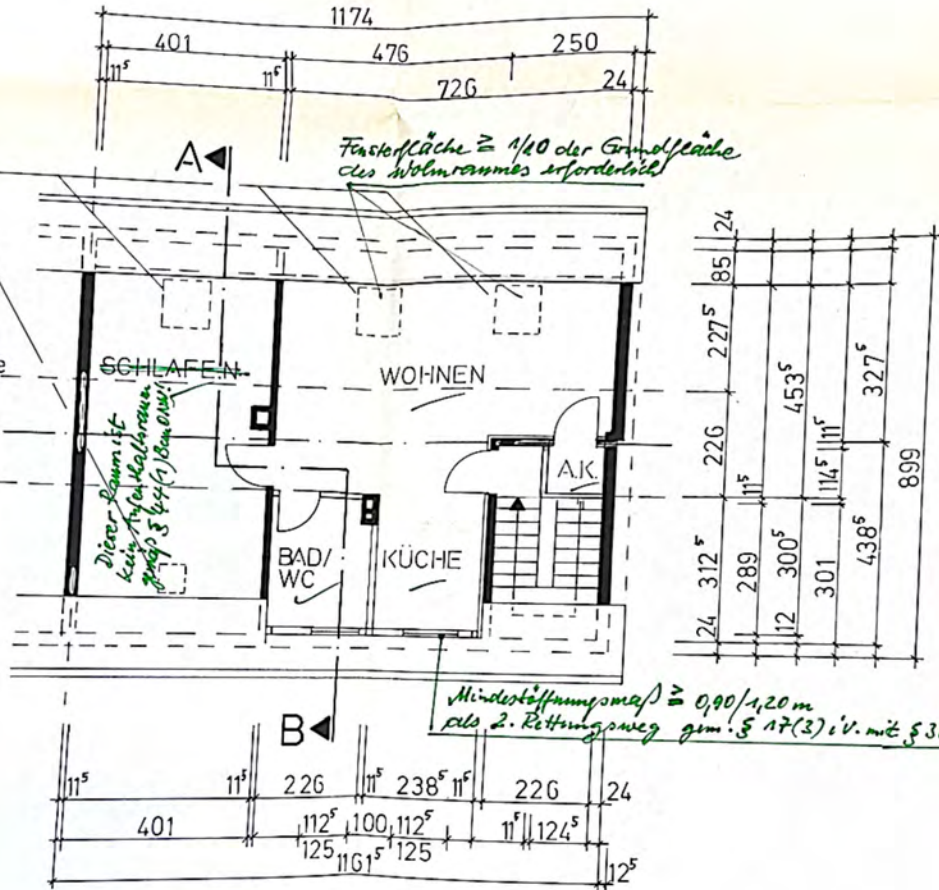

NORDEN

DACHFLÄCHEN-FENSTER

220m-Linie

220m-Linie

GRUNDRISS DACHGESCHOSS

ALTBAU
NEUBAU