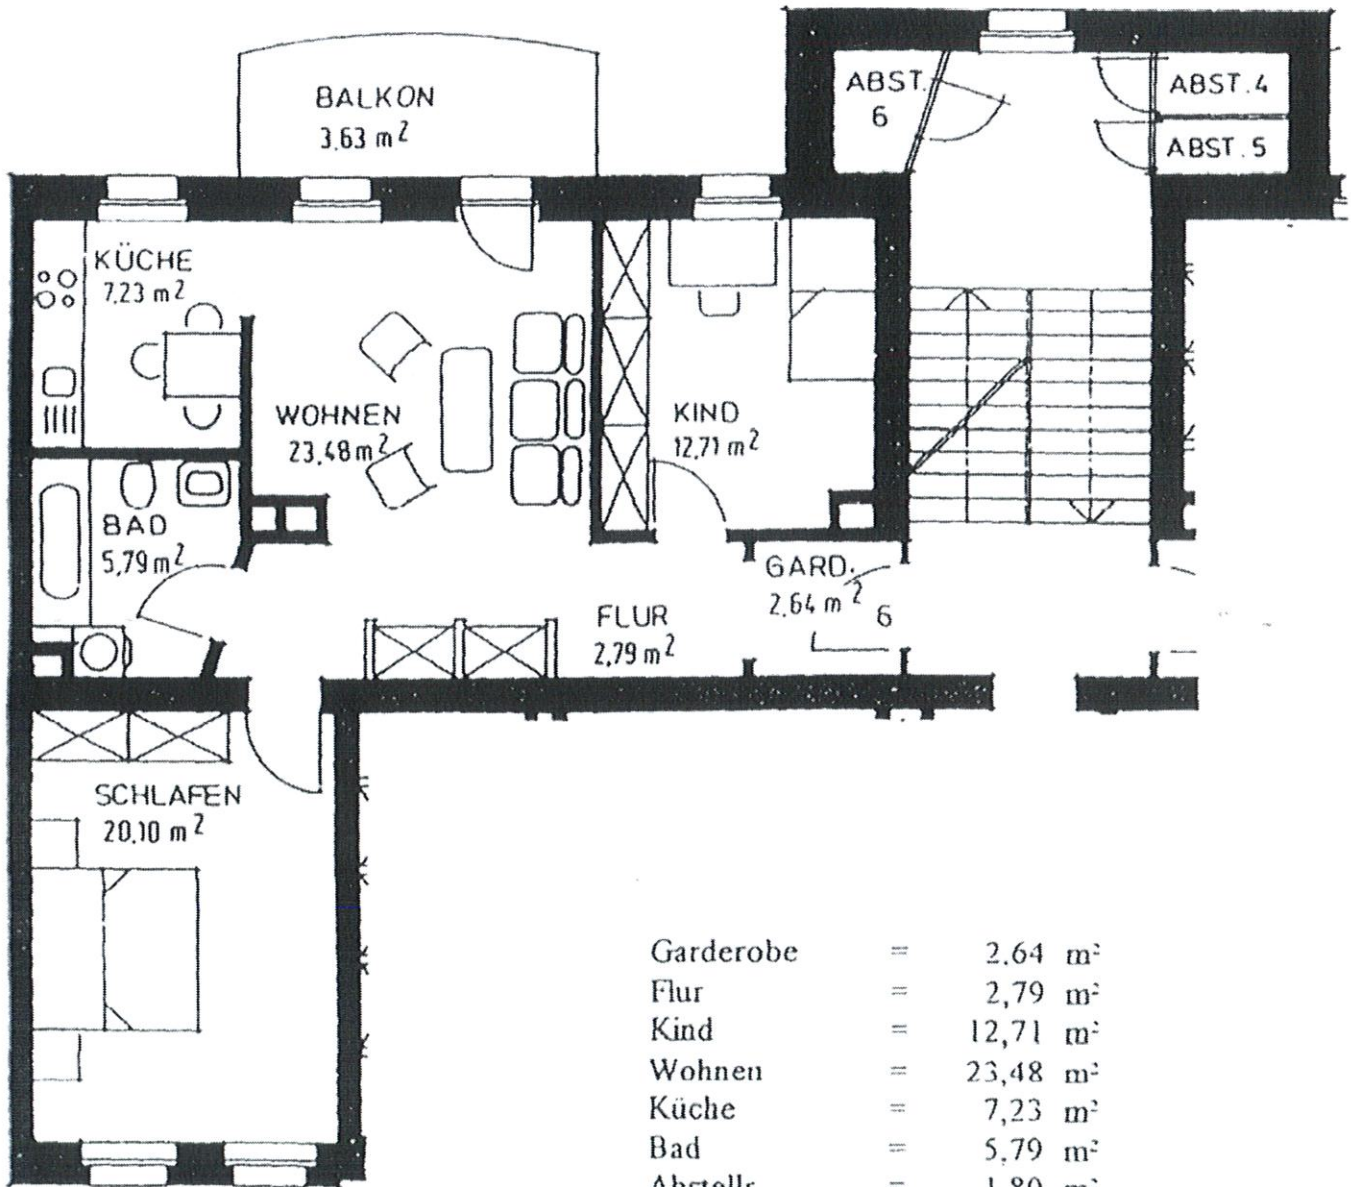

Wohnung Nr. 6

Garderobe	=	2,64 m ²
Flur	=	2,79 m ²
Kind	=	12,71 m ²
Wohnen	=	23,48 m ²
Küche	=	7,23 m ²
Bad	=	5,79 m ²
Abstellr.	=	1,80 m ²
Schlafen	=	20,10 m ²
Balkon	=	3,63 m ²

insgesamt = 80,17 m²

=====