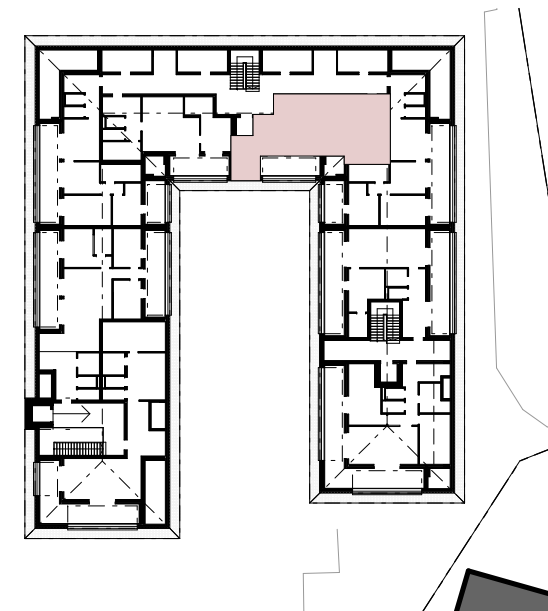

# HAUS A - DACHGESCHOSS TOP A31

kein Maßstab

Ankleide	5,81 m <sup>2</sup>
AR	2,49 m <sup>2</sup>
Bad	7,09 m <sup>2</sup>
Diele	10,60 m <sup>2</sup>
Kochen/Essen/Wohnen	27,79 m <sup>2</sup>
Schlafen	10,38 m <sup>2</sup>
Speis	5,24 m <sup>2</sup>
WC	2,04 m <sup>2</sup>
<b>Summe</b>	<b>71,44 m<sup>2</sup></b>

Dachterrasse 11,35 m<sup>2</sup>

ÜBERSICHT (ohne Maßstab)