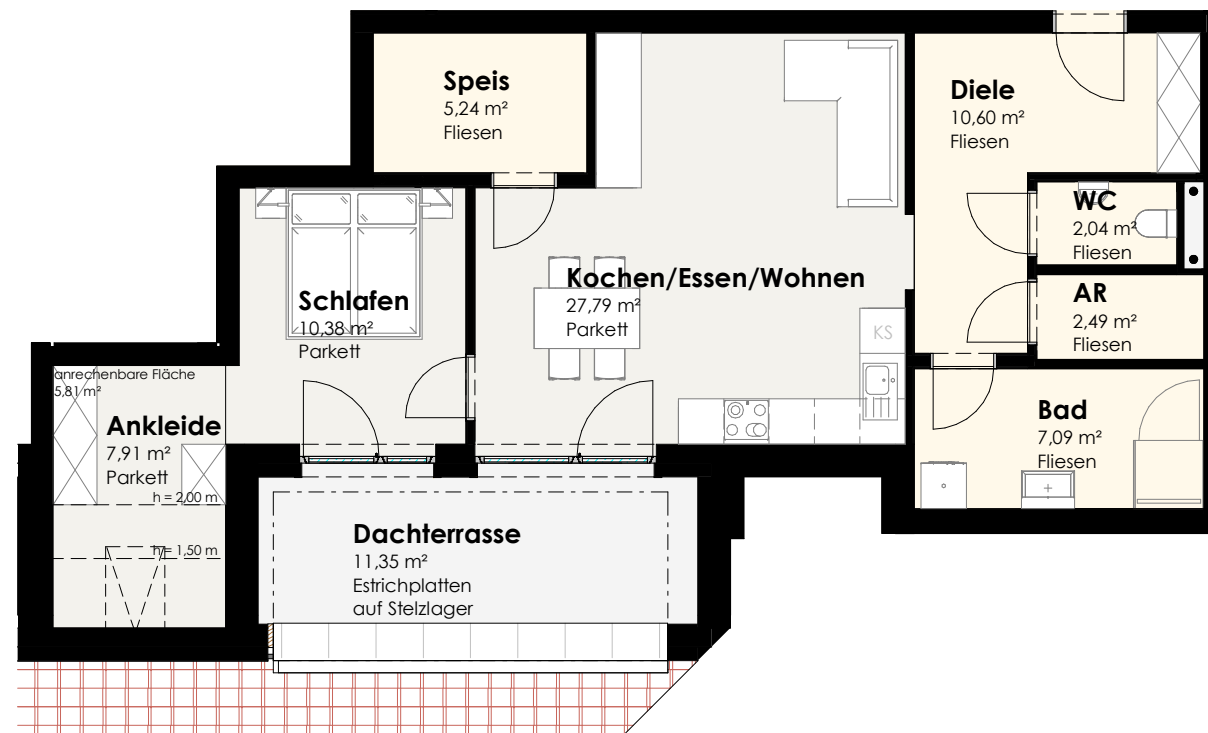

# HAUS A - DACHGESCHOSS TOP A31

kein Maßstab

Ankleide	5,81 m <sup>2</sup>
AR	2,49 m <sup>2</sup>
Bad	7,09 m <sup>2</sup>
Diele	10,60 m <sup>2</sup>
Kochen/Essen/Wohnen	27,79 m <sup>2</sup>
Schlafen	10,38 m <sup>2</sup>
Speis	5,24 m <sup>2</sup>
WC	2,04 m <sup>2</sup>
<b>Summe</b>	<b>71,44 m<sup>2</sup></b>

Dachterrasse 11,35 m<sup>2</sup>

ÜBERSICHT (ohne Maßstab)