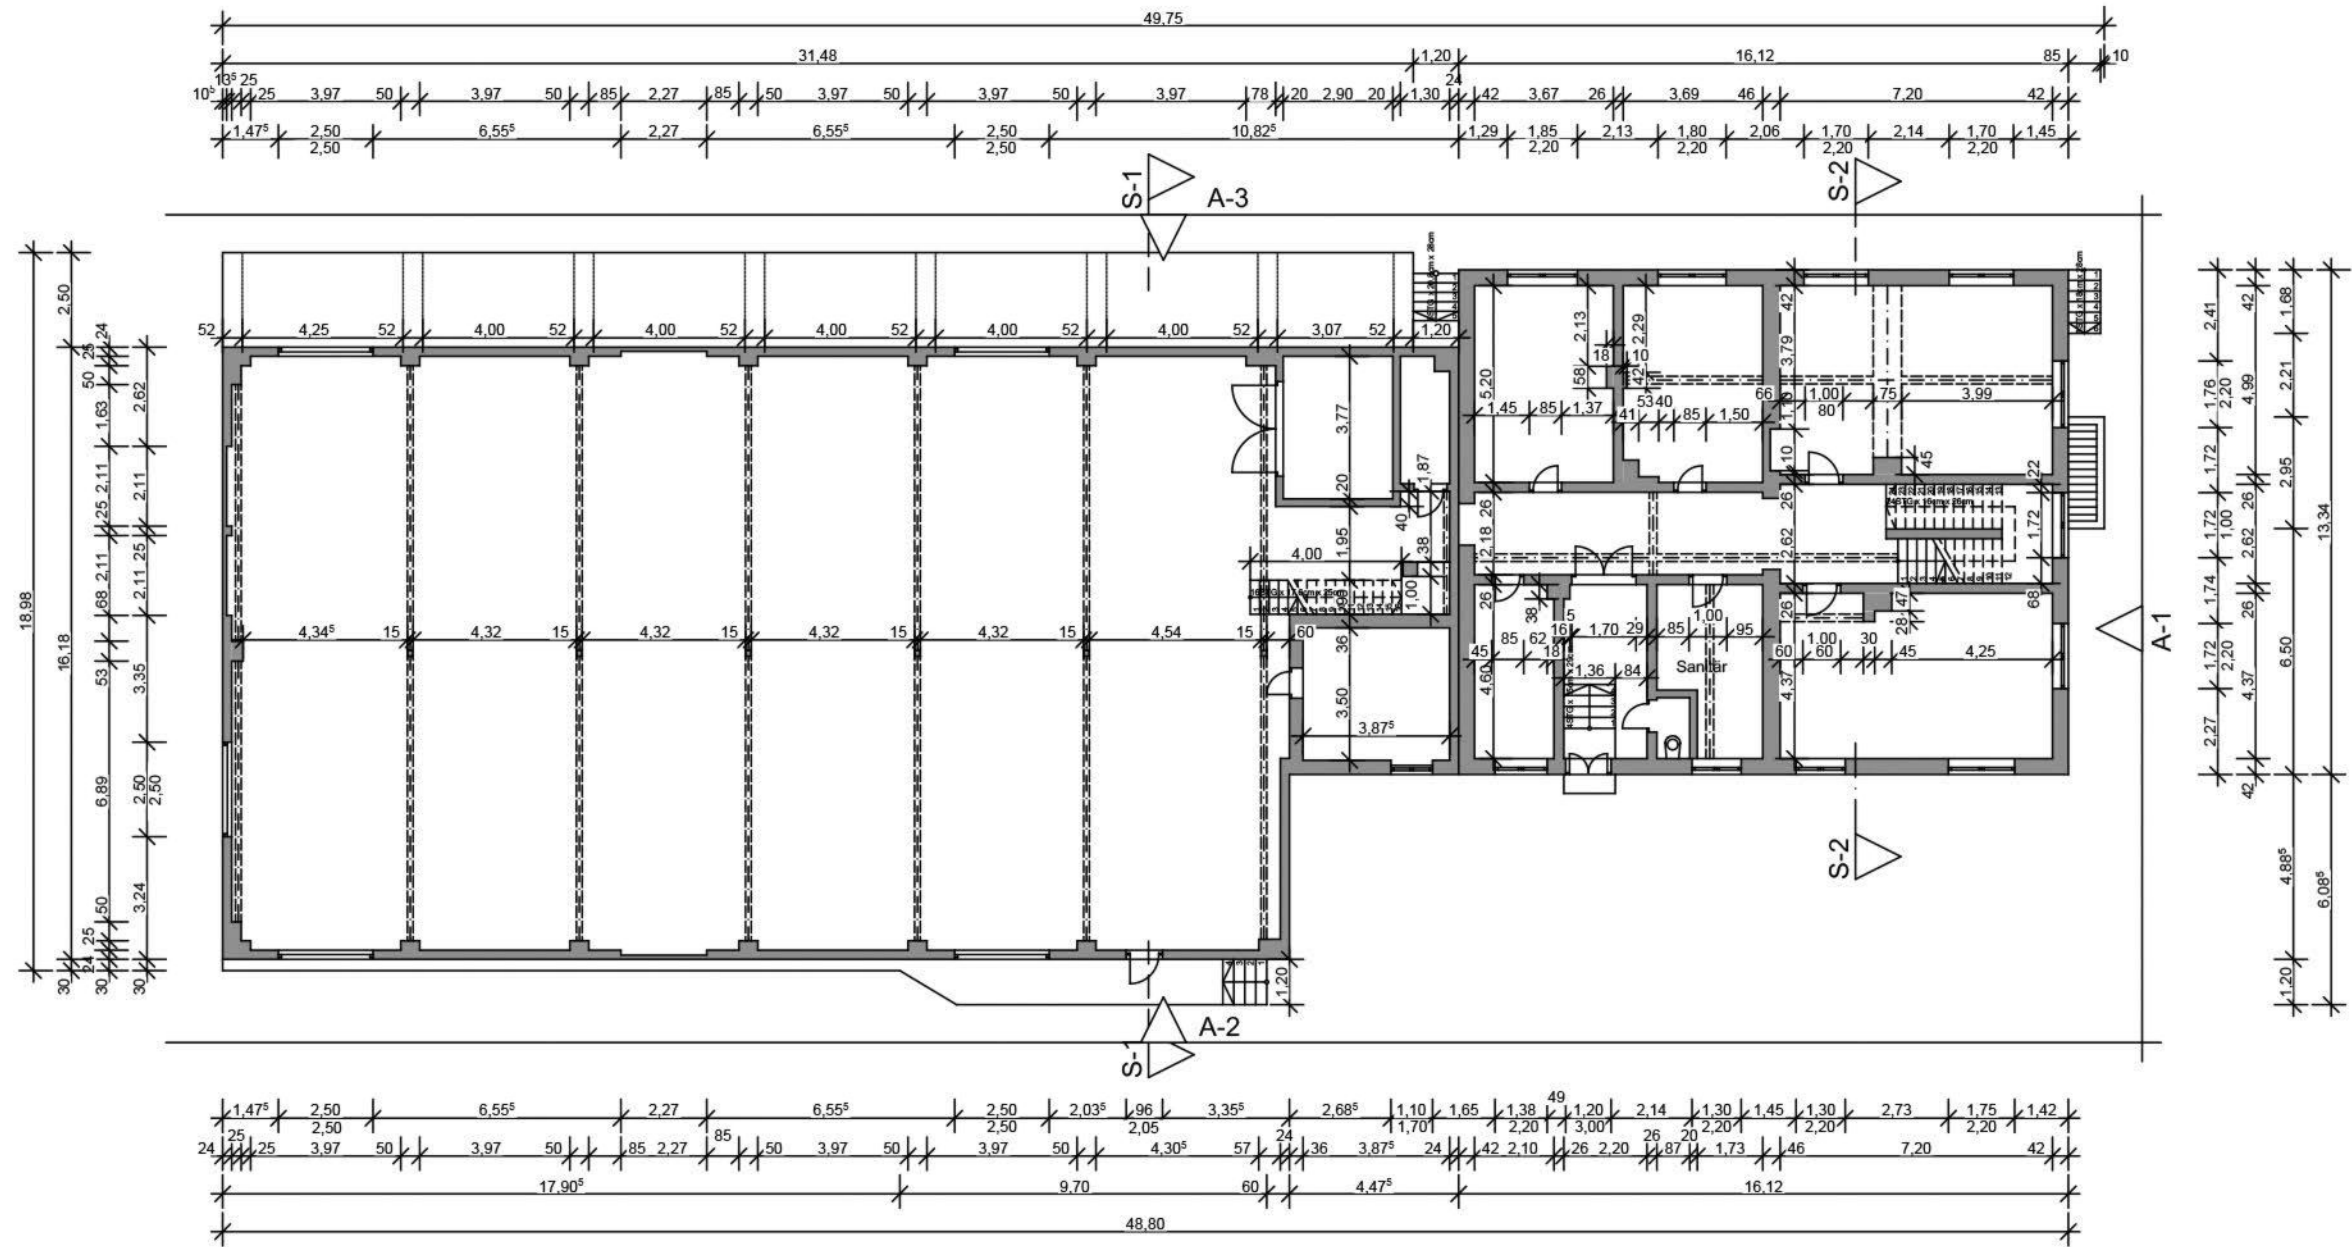

Bahnhof Wurzen

Grundriss Erdgeschoss M 1:200