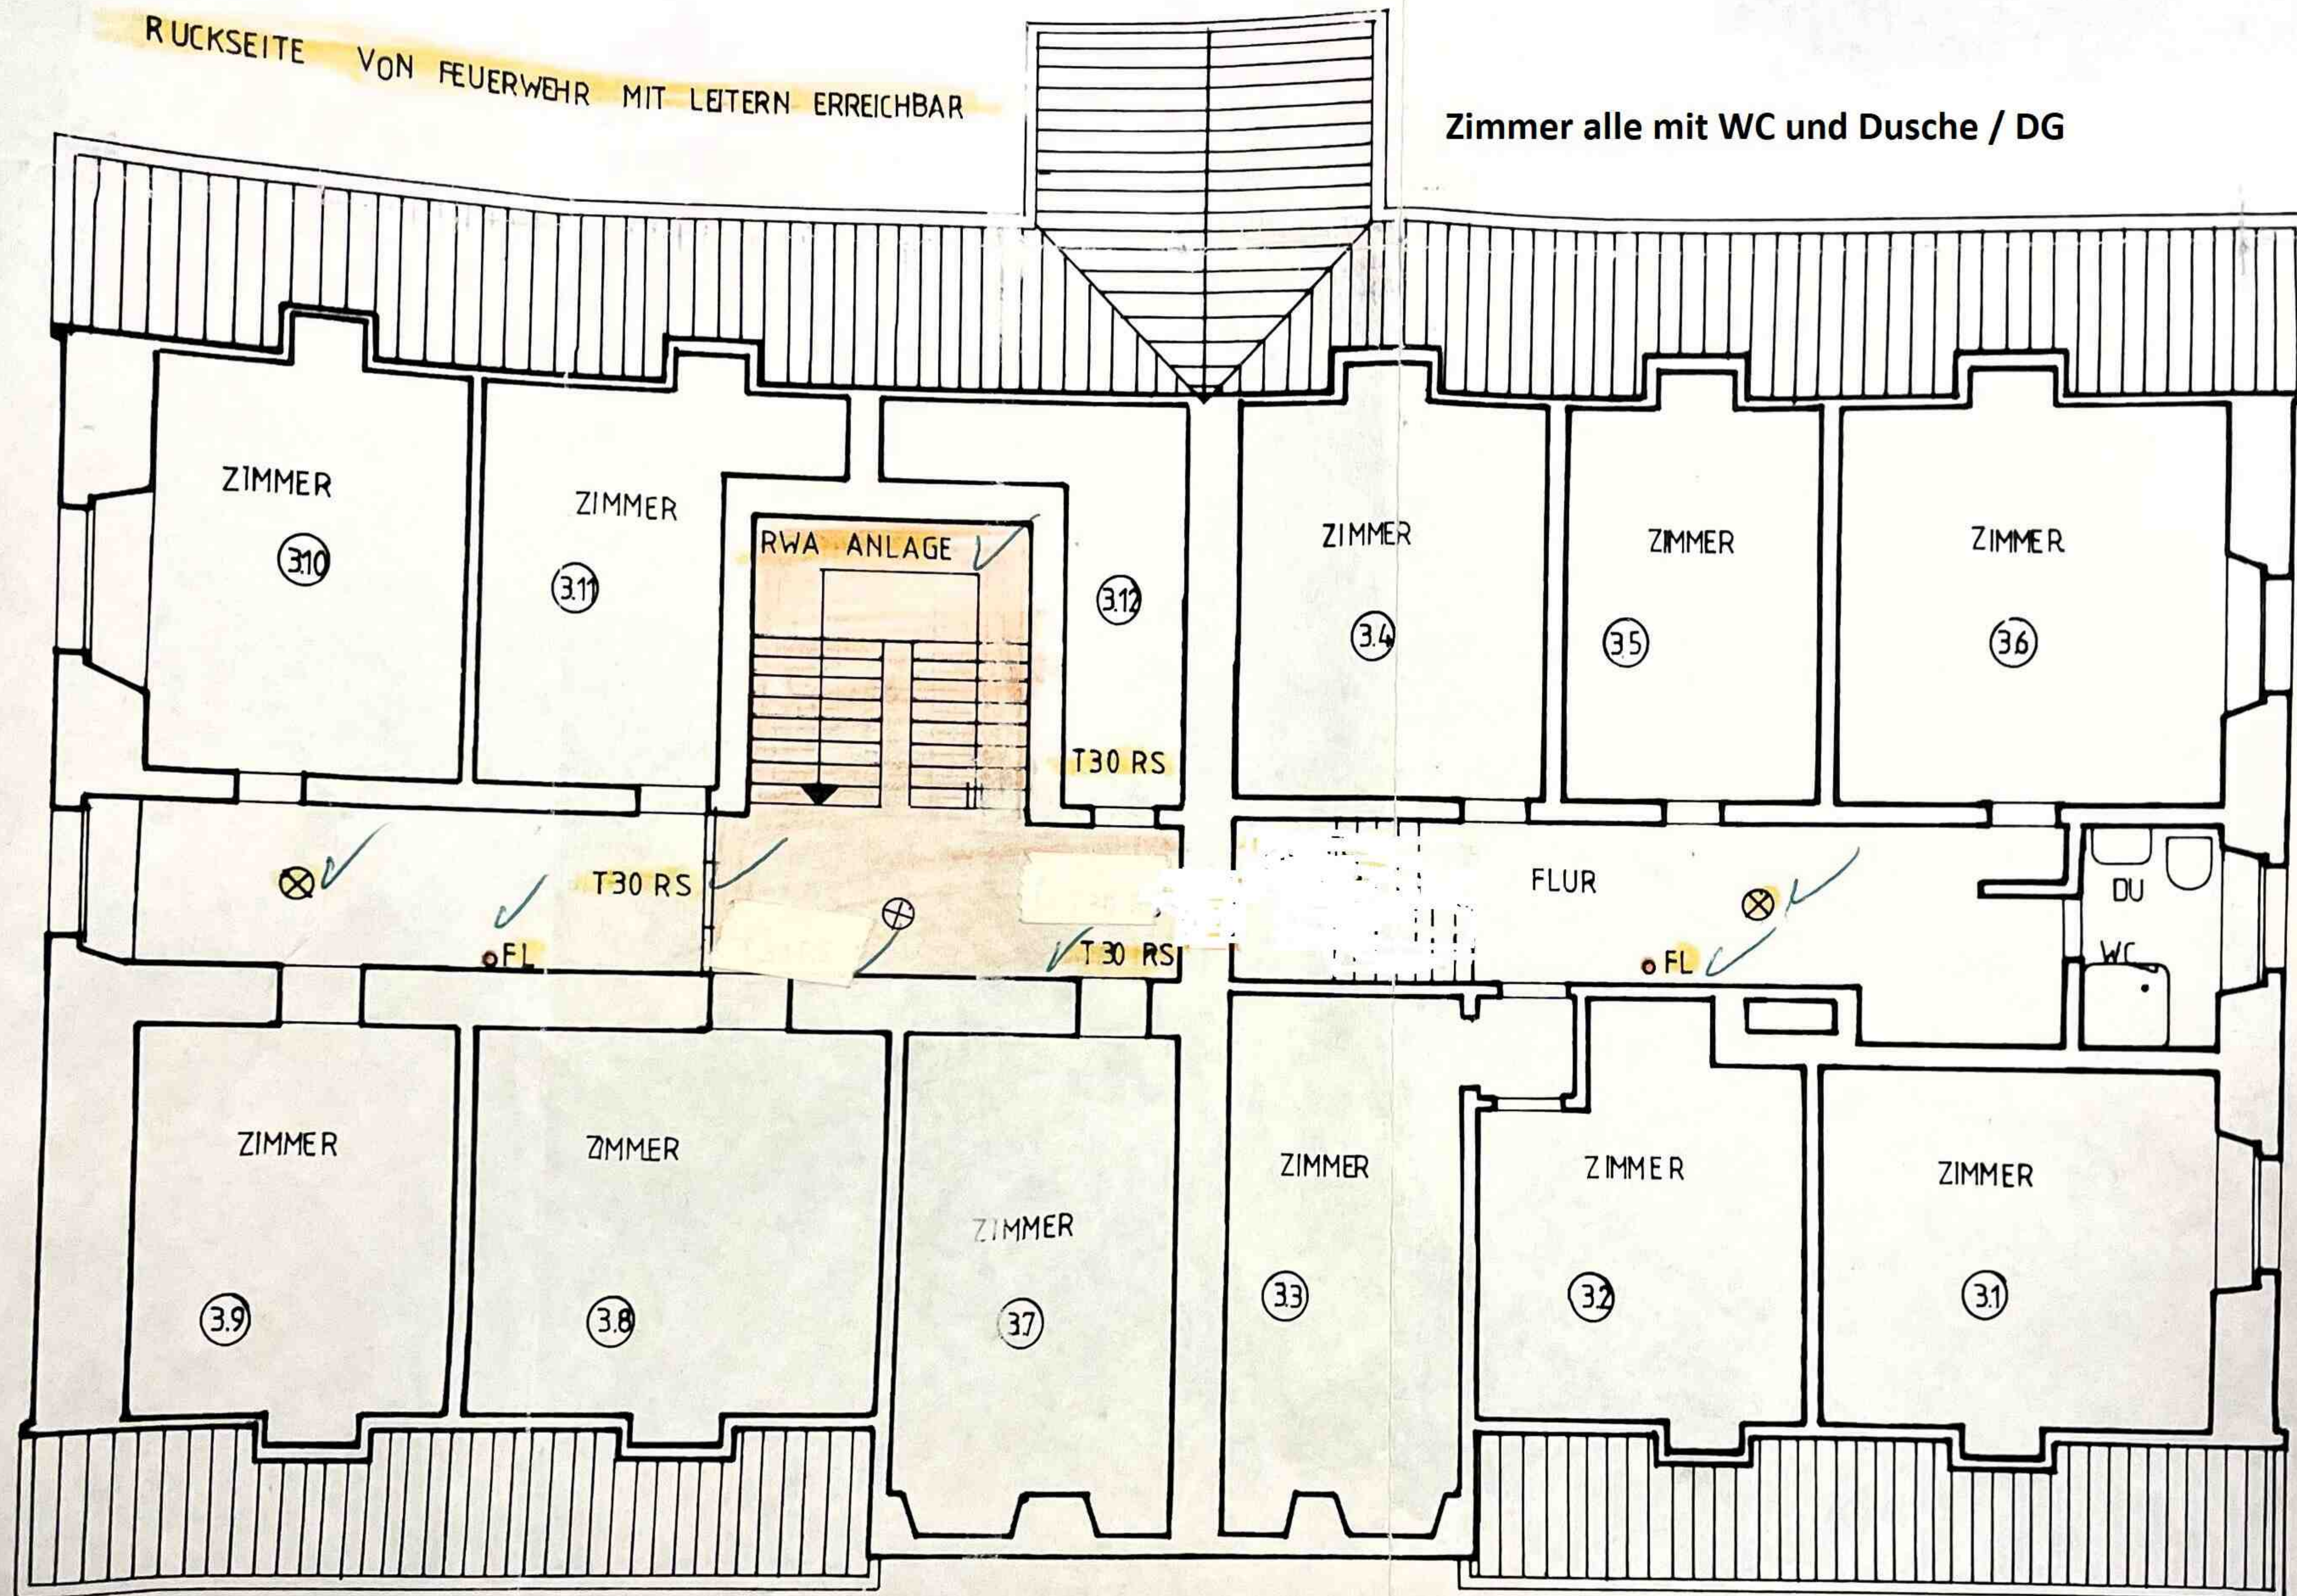

RÜCKSEITE VON FEUERWEHR MIT LEITERN ERREICHBAR

Zimmer alle mit WC und Dusche / DG

T30 TÜREN RAUCHSICHER DOPPELFALZ OD. EINFACH DICHTUNG  
TÜREN T30 KÖNNEN MITEINER ZUGELASSENEN  
FESTSTELLANLAGE AUSGERÜSTET WERDEN  
(KEINE KEILE UNTER TÜREN)

GRUNDRISS  
DACHGESCHOSS