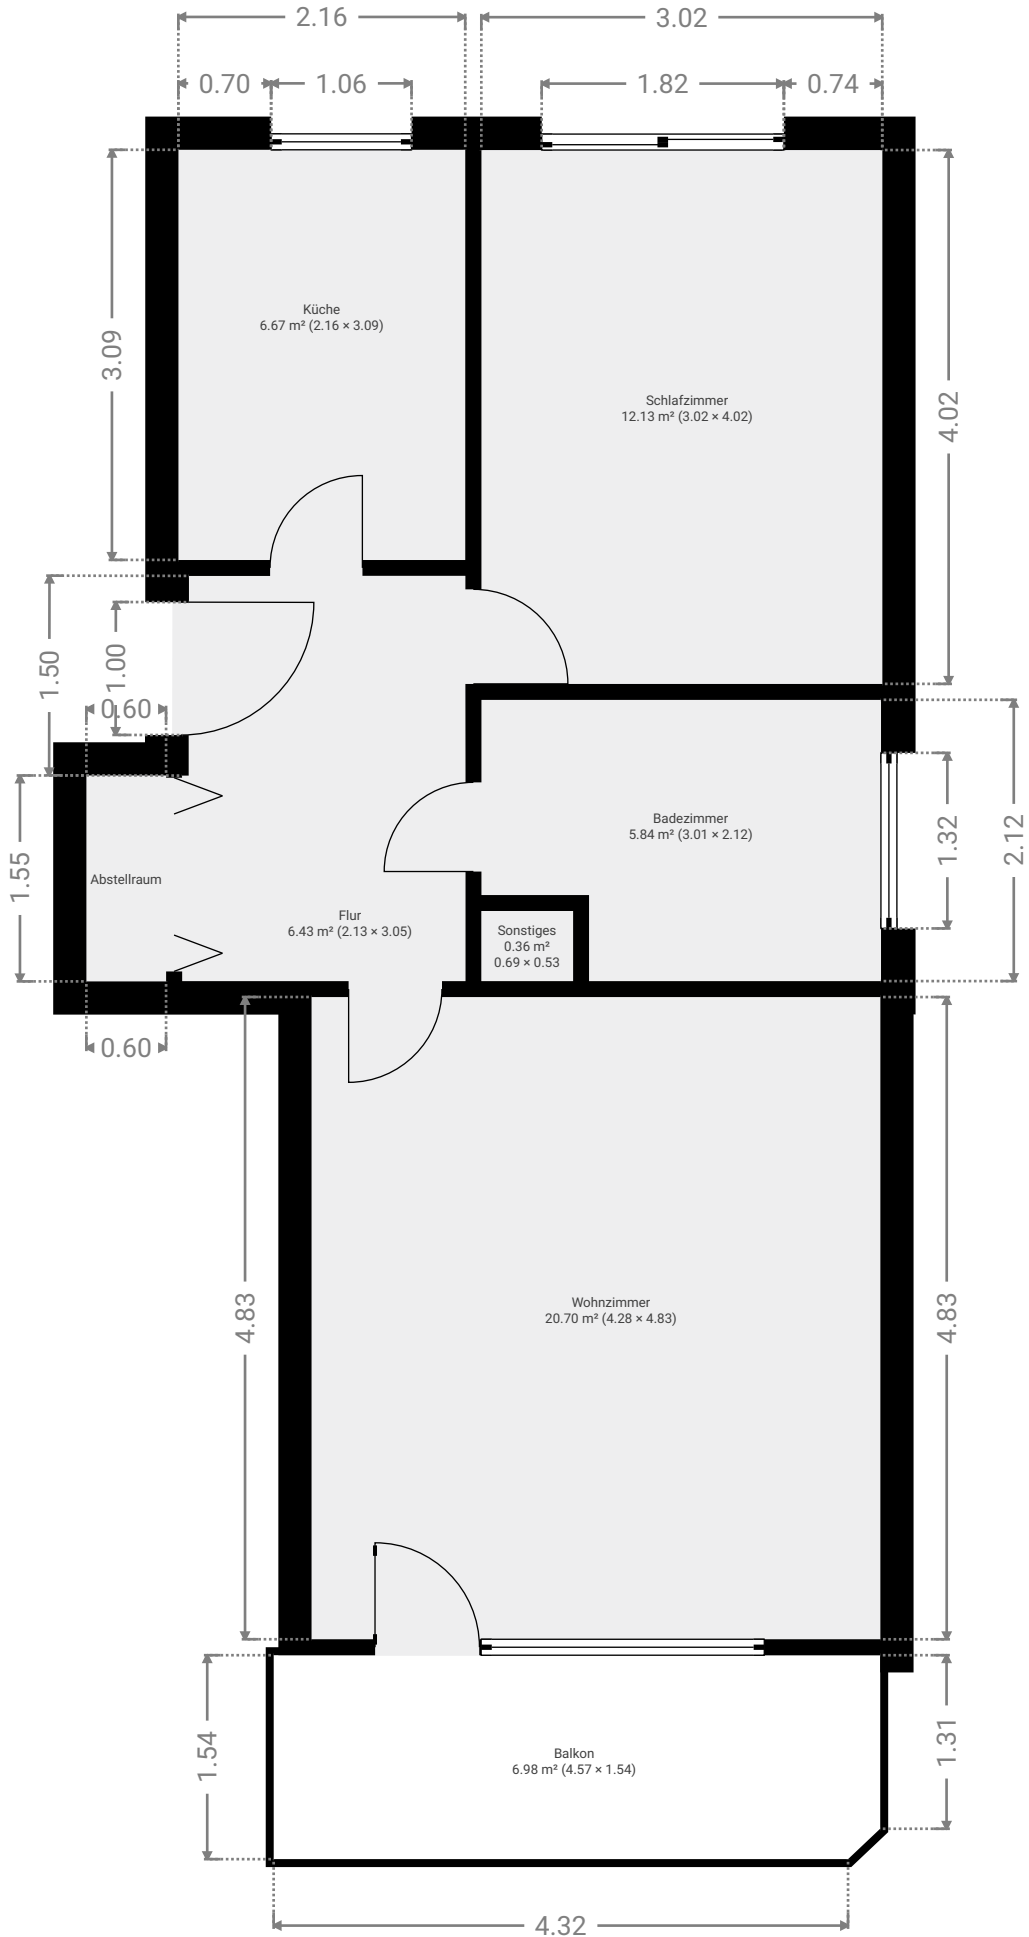

▼ Erdgeschoss

GESAMTFLÄCHE: 60.01 m² • WOHNFLÄCHE: 56.53 m² • RÄUME: 7

Dieser Grundriss wurde digital erstellt und dient lediglich als Übersicht. Bindend sind einzig und allein die vom Eigentümer übermittelten Grundrisse. Alle Angaben in diesem Grundriss verstehen sich ohne Gewähr.

0.0 0.5 1.0 1.5 2.0 2.5m

1:57