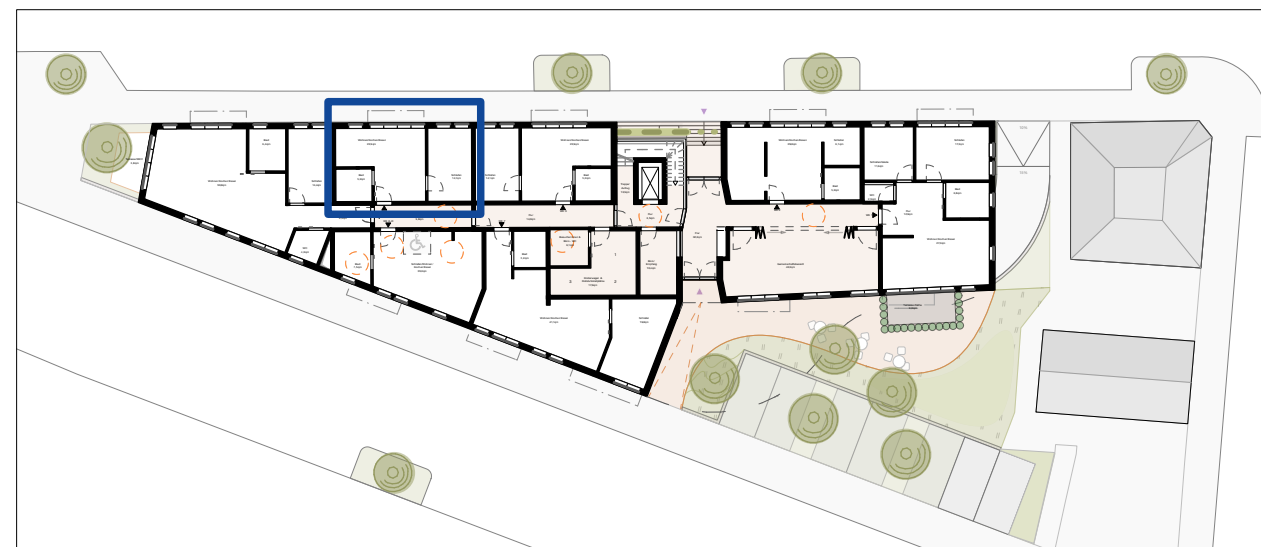

Wohnung 4 - Erdgeschoss

Wohnen/Kochen/essen	22,9 m ²
Schlafen	14,1 m ²
Bad	5,2 m ²

Summe **42,2 m²**

Wohnung 4

Maßstab ca.1.100

**Neubau
Betreutes Wohnen
Möhringer Straße 99
70199 Stuttgart**

Maßstab ca.1.500

Lageplan

Maßstab ca.1.1000