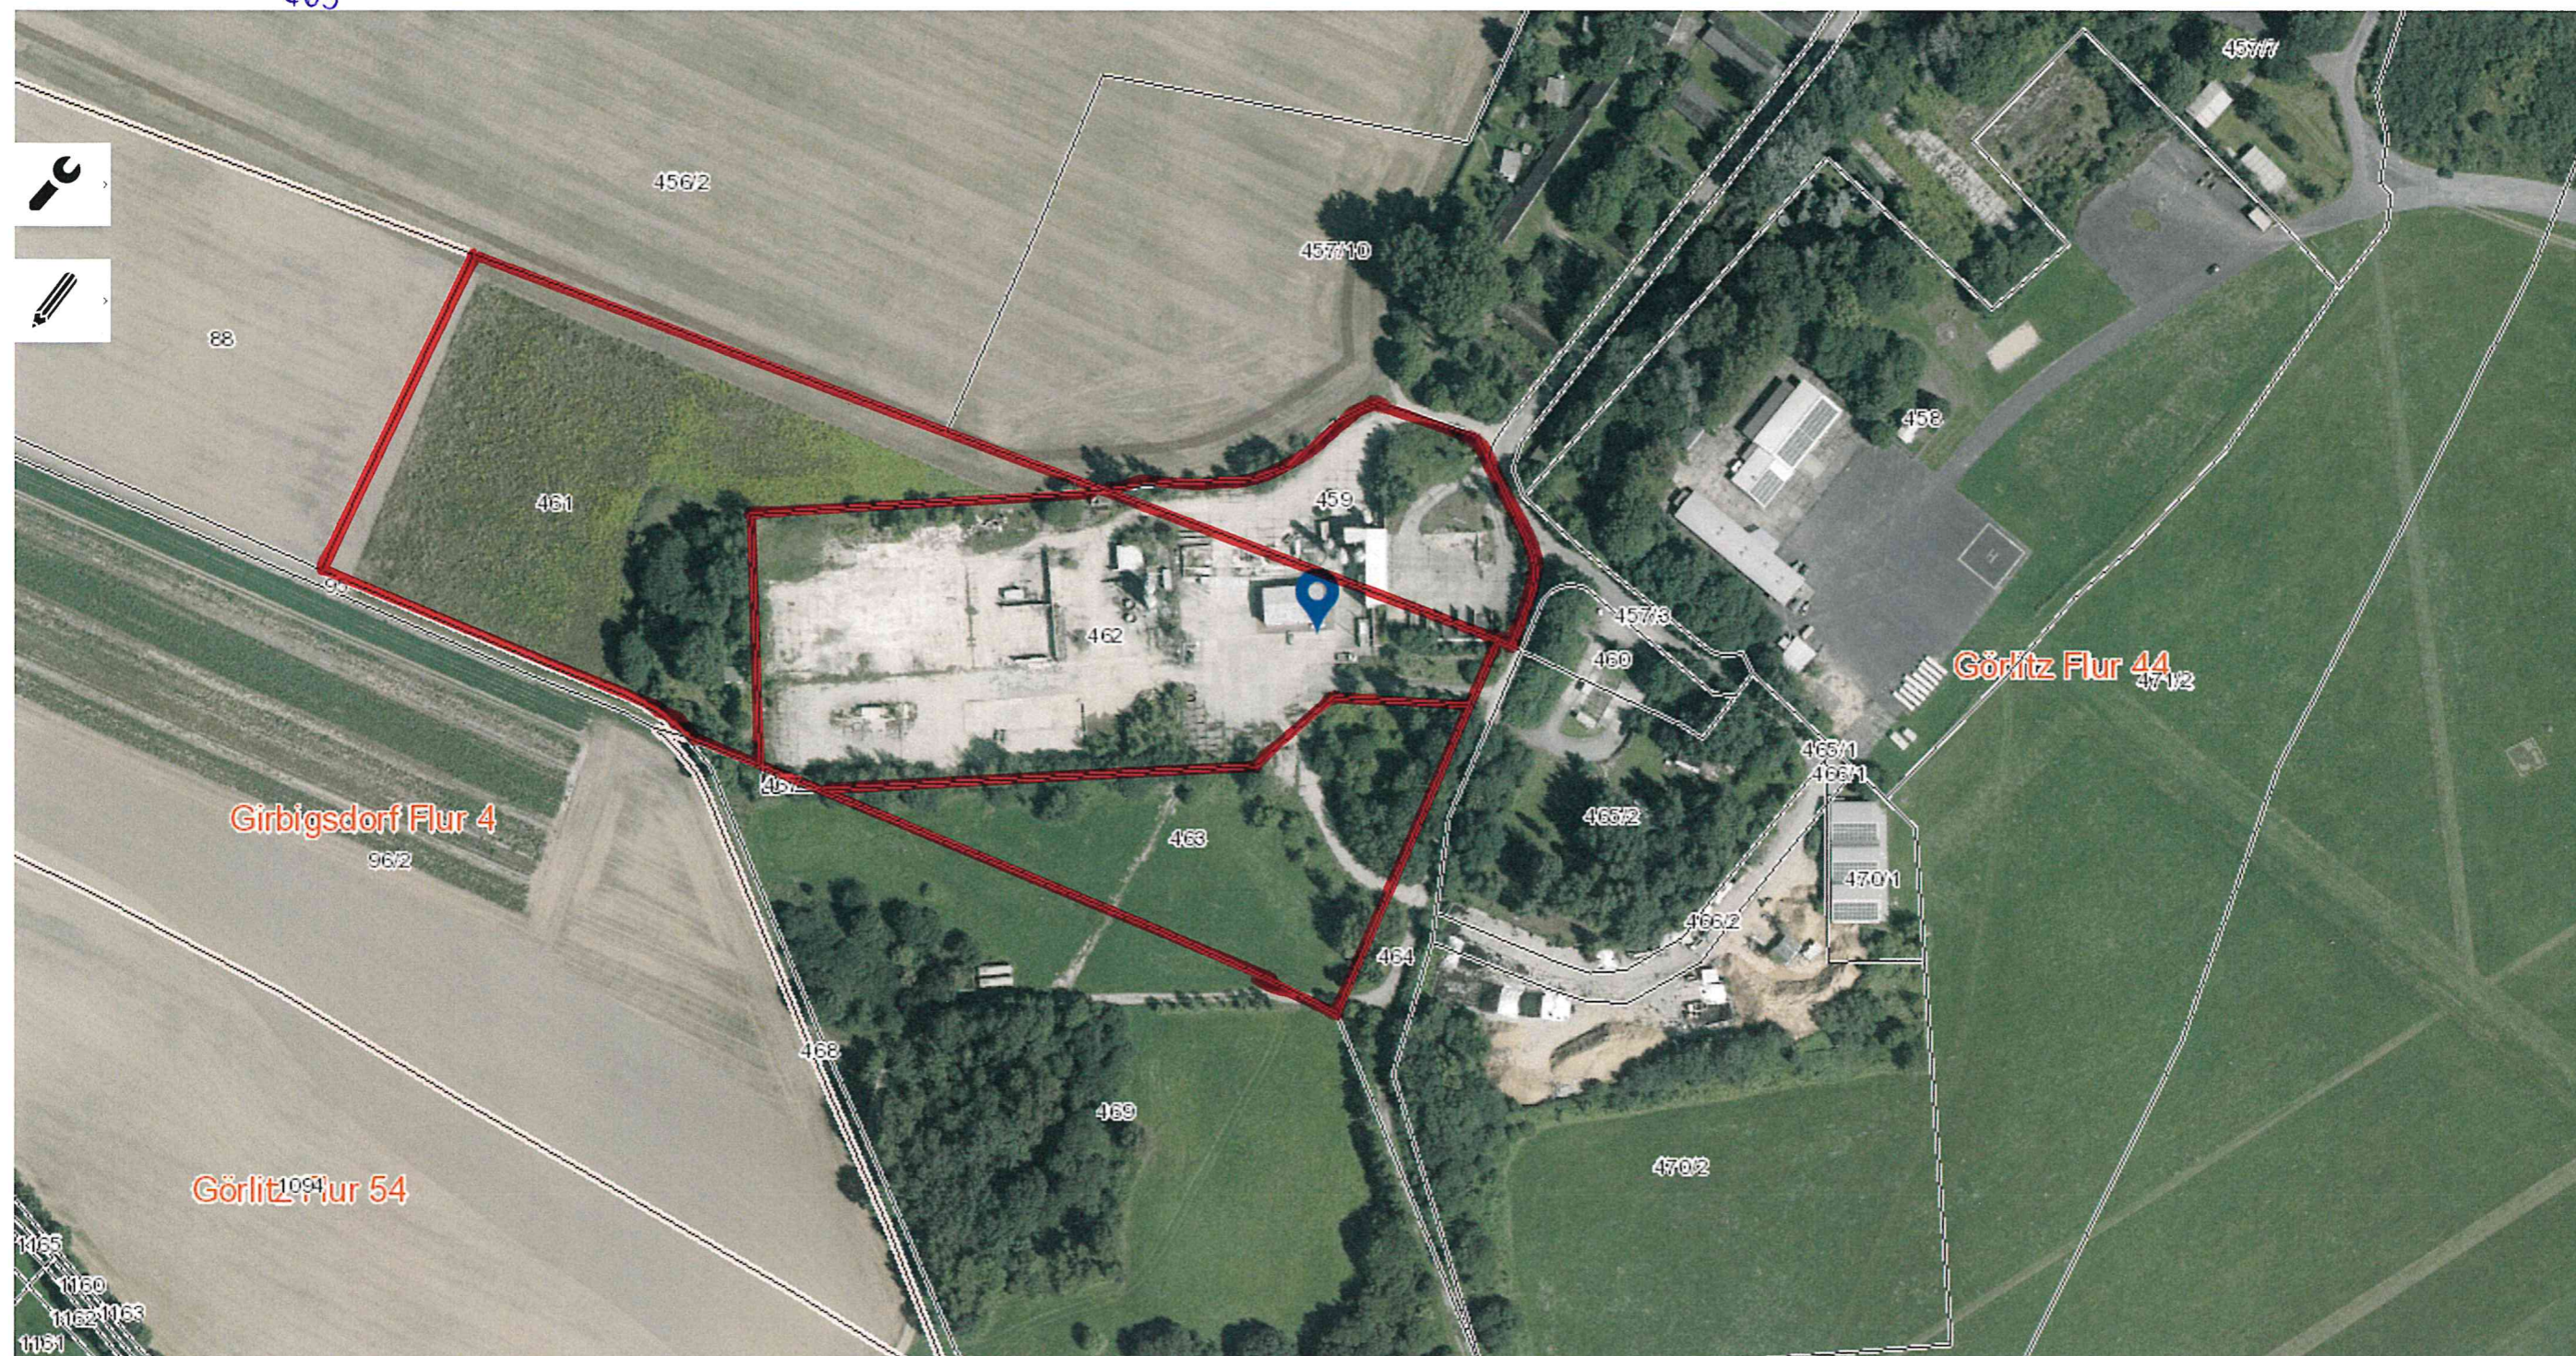

Görlitz, ^{Flst.} 459, 461, 462 X
 463

Karteninhalt Inhaltsbaum Grafikobjekte Legende 60m Ostwert: 496.543 Nordwert: 5.667.700 Maßstab: 1:2.257 ETRS89 UTM33 (EPSG:...