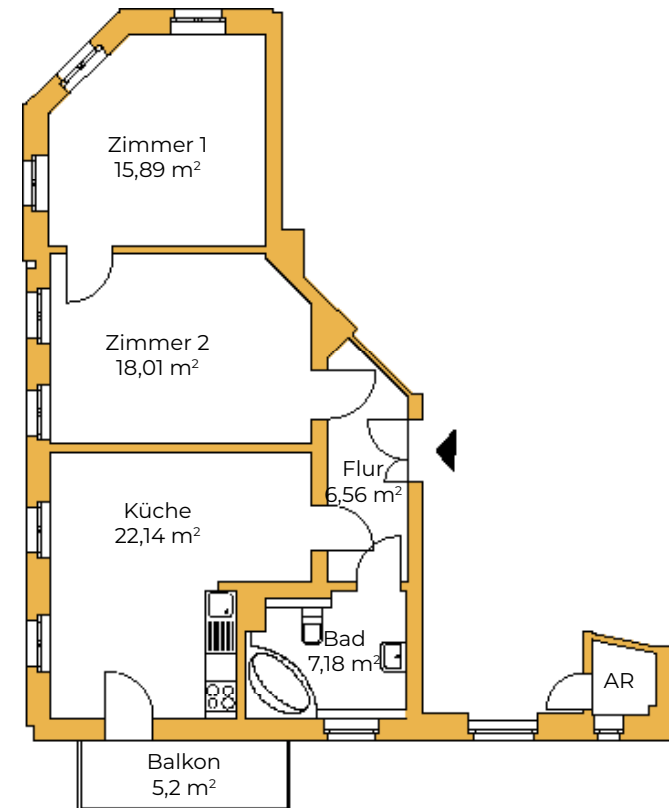

WE 06

Größe	ca. 72,38 m ²
Nettokaltmiete pro Monat	320,52 €
Baujahr	ca. 1900
Anzahl Zimmer	2
Balkon	Richtung Südwesten
Mietvertragsbeginn	10/1995
Letzte Mieterhöhung	10/2021

Barbarastraße 24, 04328 Leipzig

3. OG links
2 Zimmer
ca. 72,38 m²

Die Balkonfläche ist zu 50 % in die Wohnfläche eingerechnet.
*Der Abstellraum ist nicht in die Wohnfläche eingerechnet.