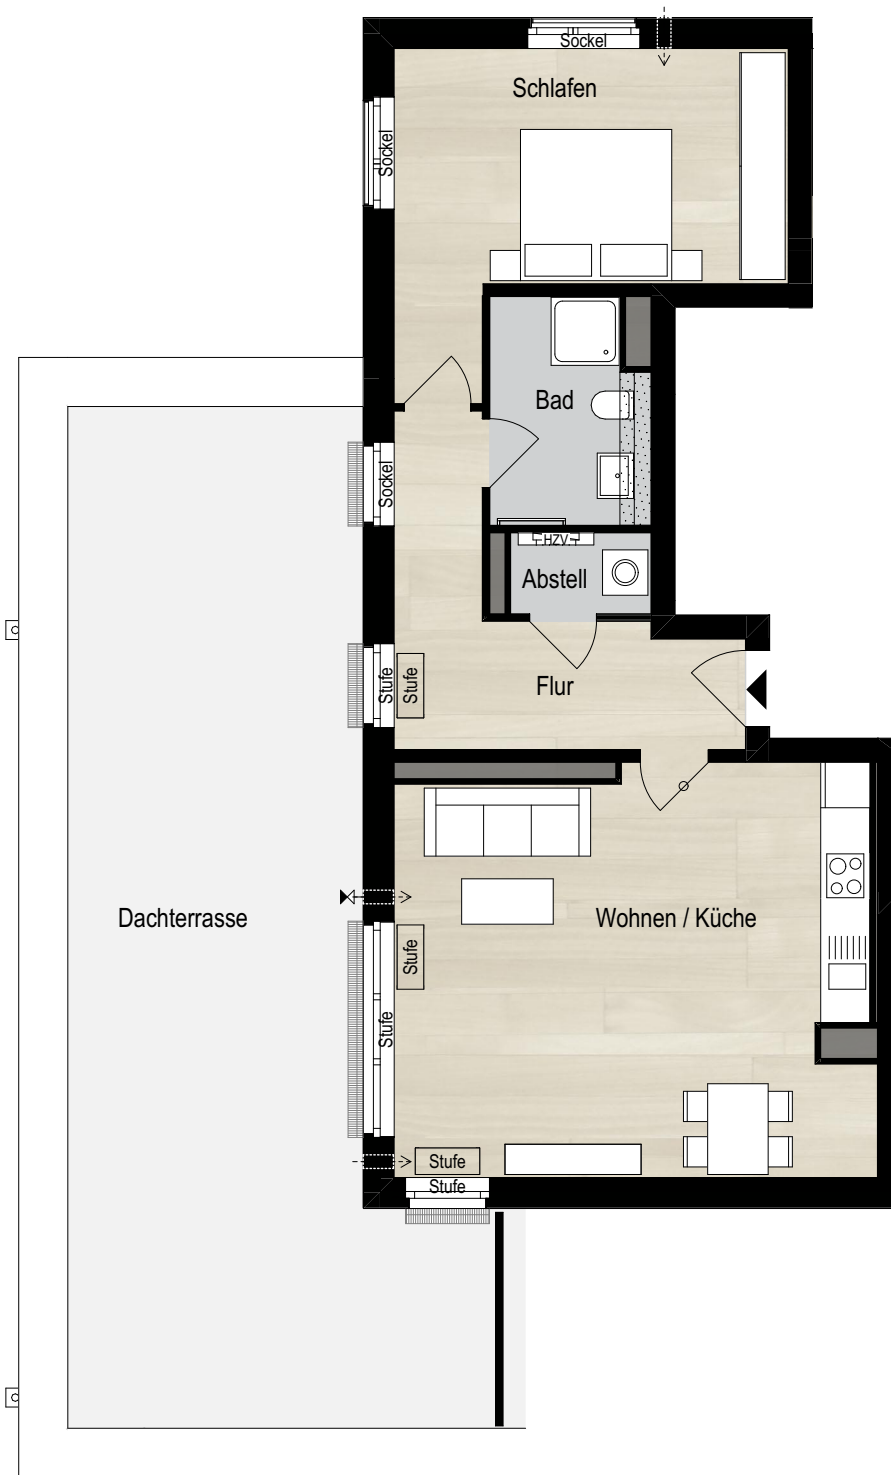

0 m 1 m 2 m 3 m 4 m 5 m

OBJEKTNAME

# 363 Tornesch

## To Huus am See

HAUS	Geschoss	Zimmer	Wohninheit
1	3	2	11

### FLÄCHEN

Wohnen / Küche	33,41
Schlafen	18,05
Flur	10,82
Bad	6,03
Abstell	1,98
Dachterrasse	zu 1/4: 14,58
	<b>84,87 m<sup>2</sup></b>