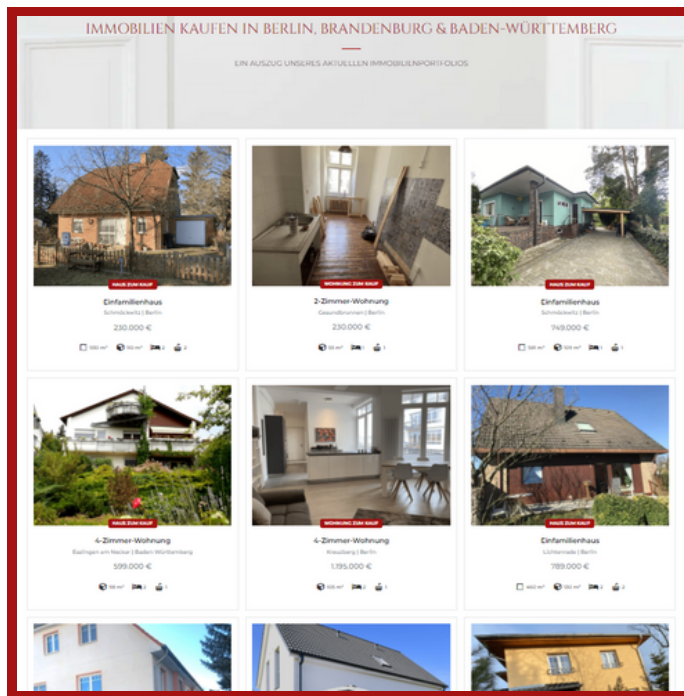

MÖCHTEN SIE DEMNÄCHST EINE IMMOBILIE VERKAUFEN ODER KENNEN SIE JEMANDEN, DER DIES VORHAT? DANN KONTAKTIEREN SIE UNS BITTE TELEFONISCH ODER PER E-MAIL.

HIER FINDEN SIE ALTERNATIVE IMMOBILIEN: