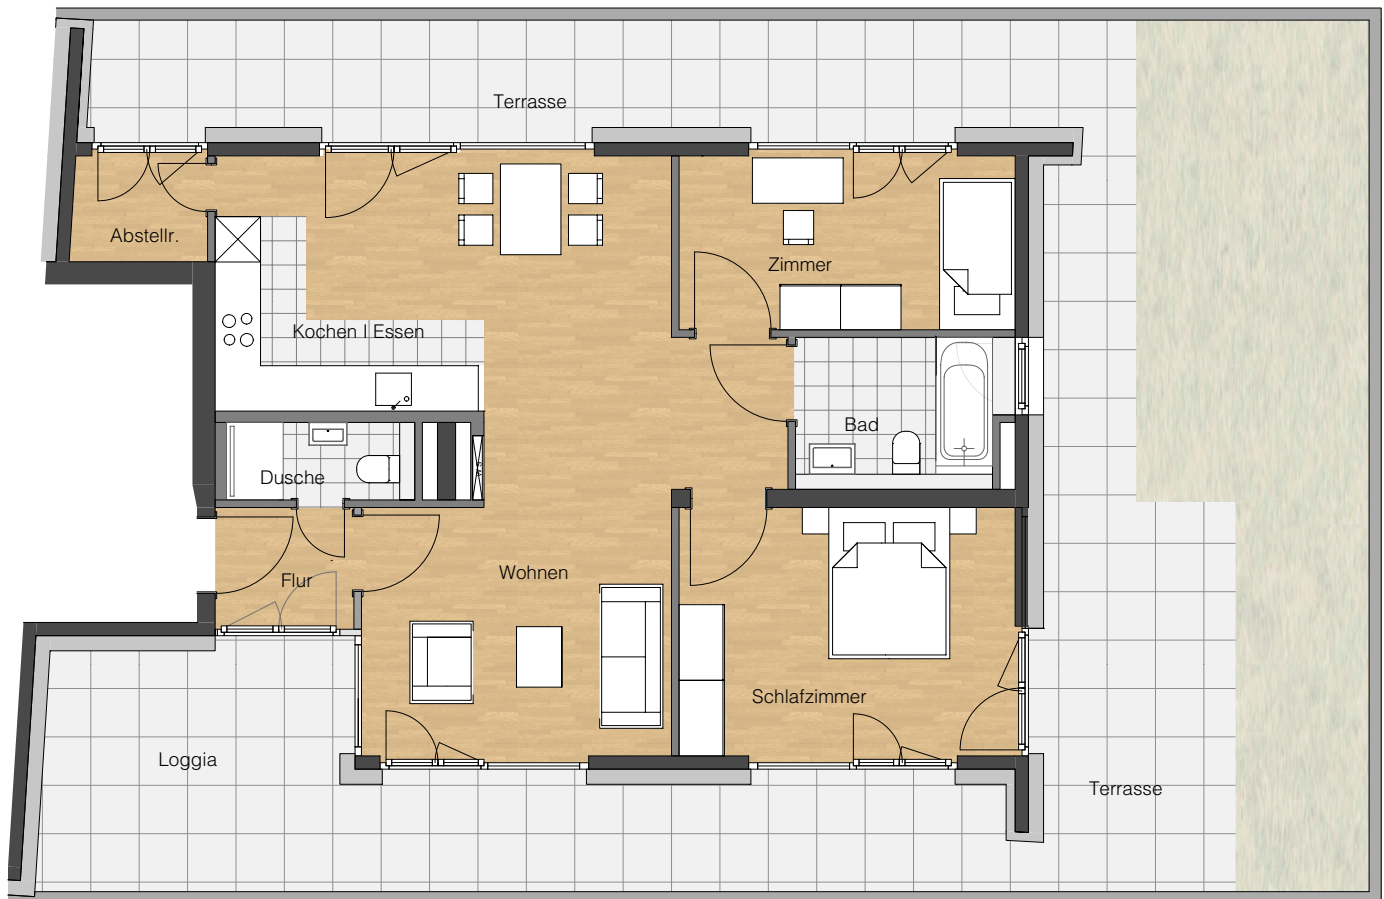

Wohnung 47 5.OG
3 Zimmer

unverbindliche Illustrationen, Masstab ca 1:100

Wohnflächen

Wohnen Essen Kochen	39,49 m ²
Schlafen	14,38 m ²
Zimmer	10,07 m ²
Dusche	2,31 m ²
Bad	5,46 m ²
Abstellr	2,46 m ²
Flur	2,91 m ²
Terrasse 1/4	15,04 m ²
Loggia 1/4	1,72 m ²
Summe	93,87 m²