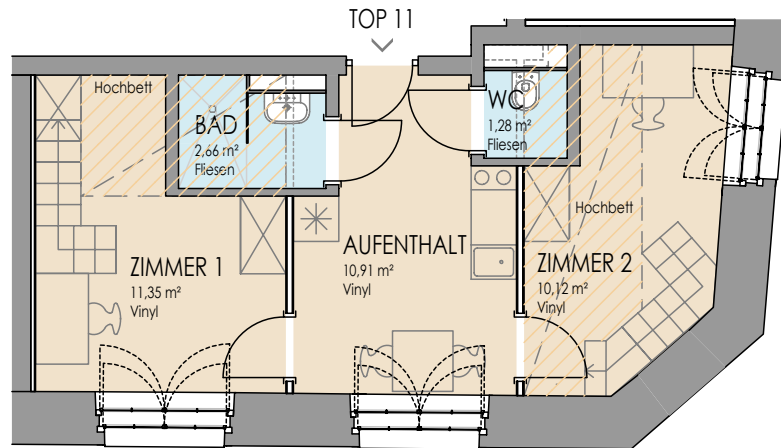

- Fliesen
- Vinyl
- Mauerwerk

<b>TOP 11</b>	
<b>2-Zimmer-Wohnung</b>	
Zimmer 1	11,35m <sup>2</sup>
Zimmer 2	10,12m <sup>2</sup>
Aufenthalt	10,91m <sup>2</sup>
Bad	2,66m <sup>2</sup>
WC	1,28m <sup>2</sup>
<b>SUMME</b>	<b>36,32m<sup>2</sup></b>
Raumhöhe	ca. 3,60m
Stand	06.12.2021