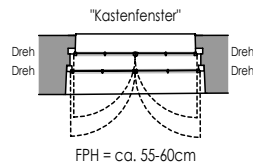

- Fliesen
- Vinyl
- Mauerwerk

<b>TOP 11</b>	
<b>2-Zimmer-Wohnung</b>	
Zimmer 1	11,35m <sup>2</sup>
Zimmer 2	10,12m <sup>2</sup>
Aufenthalt	10,91m <sup>2</sup>
Bad	2,66m <sup>2</sup>
WC	1,28m <sup>2</sup>
<b>SUMME</b>	<b>36,32m<sup>2</sup></b>
Raumhöhe	ca. 3,60m
Stand	06.12.2021