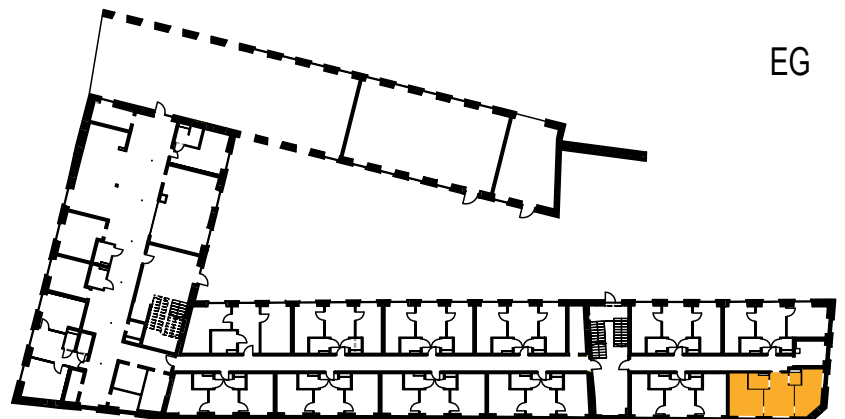

TOP 11	
2-Zimmer-Wohnung	
Zimmer 1	11,35m²
Zimmer 2	10,12m²
Aufenthalt	10,91m²
Bad	2,66m²
WC	1,28m²
SUMME	36,32m²
Raumhöhe	ca. 3,60m
Stand	06.12.2021

EG