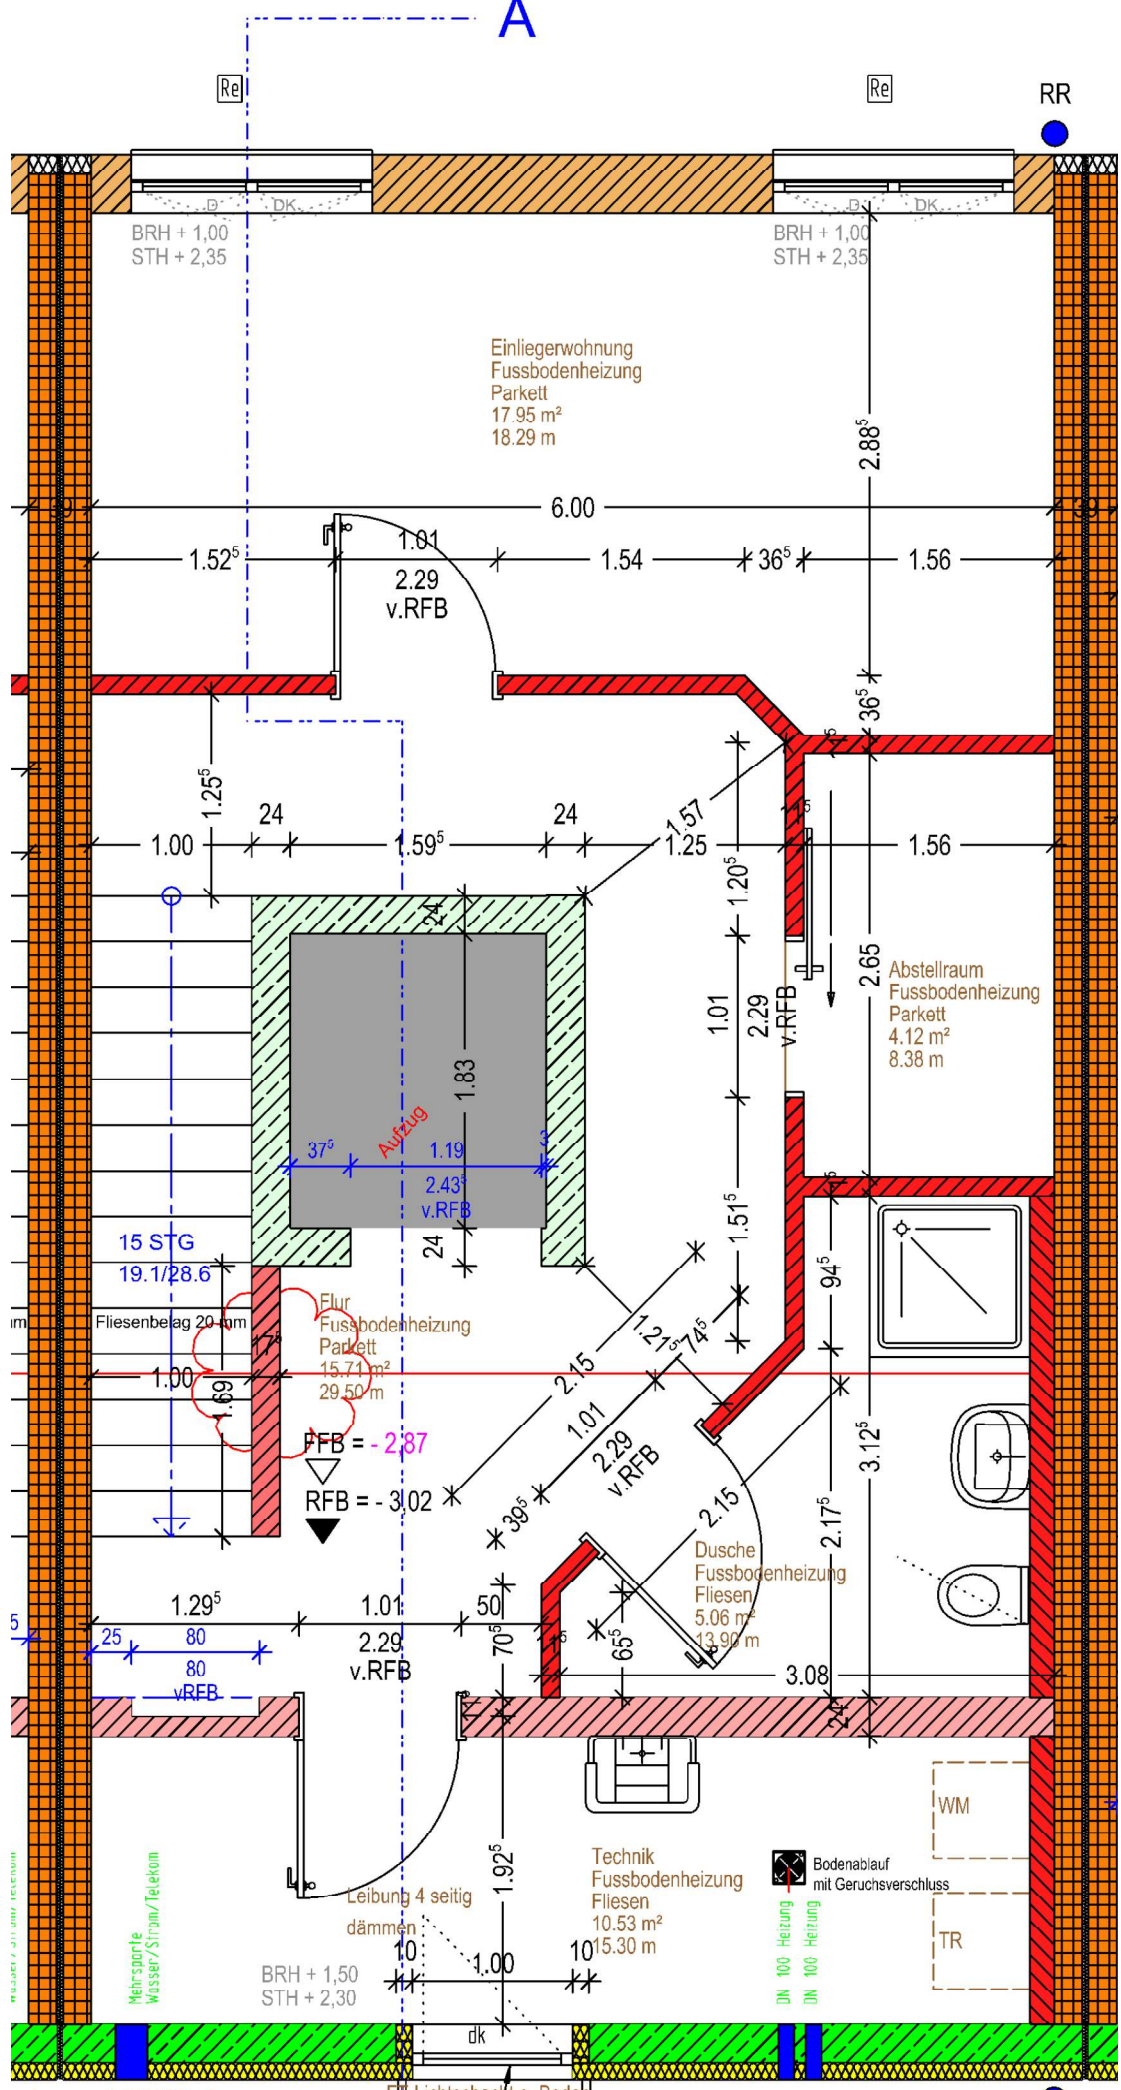

HAUS 2

A

lecke -0,85 UK Decke  
irsparte Achse Mehrsparte  
FR-Lichtschart o. Boden  
GRO 30/10 mit Sicherung  
-0,35 UK Decke  
Achse Rohr  
RR