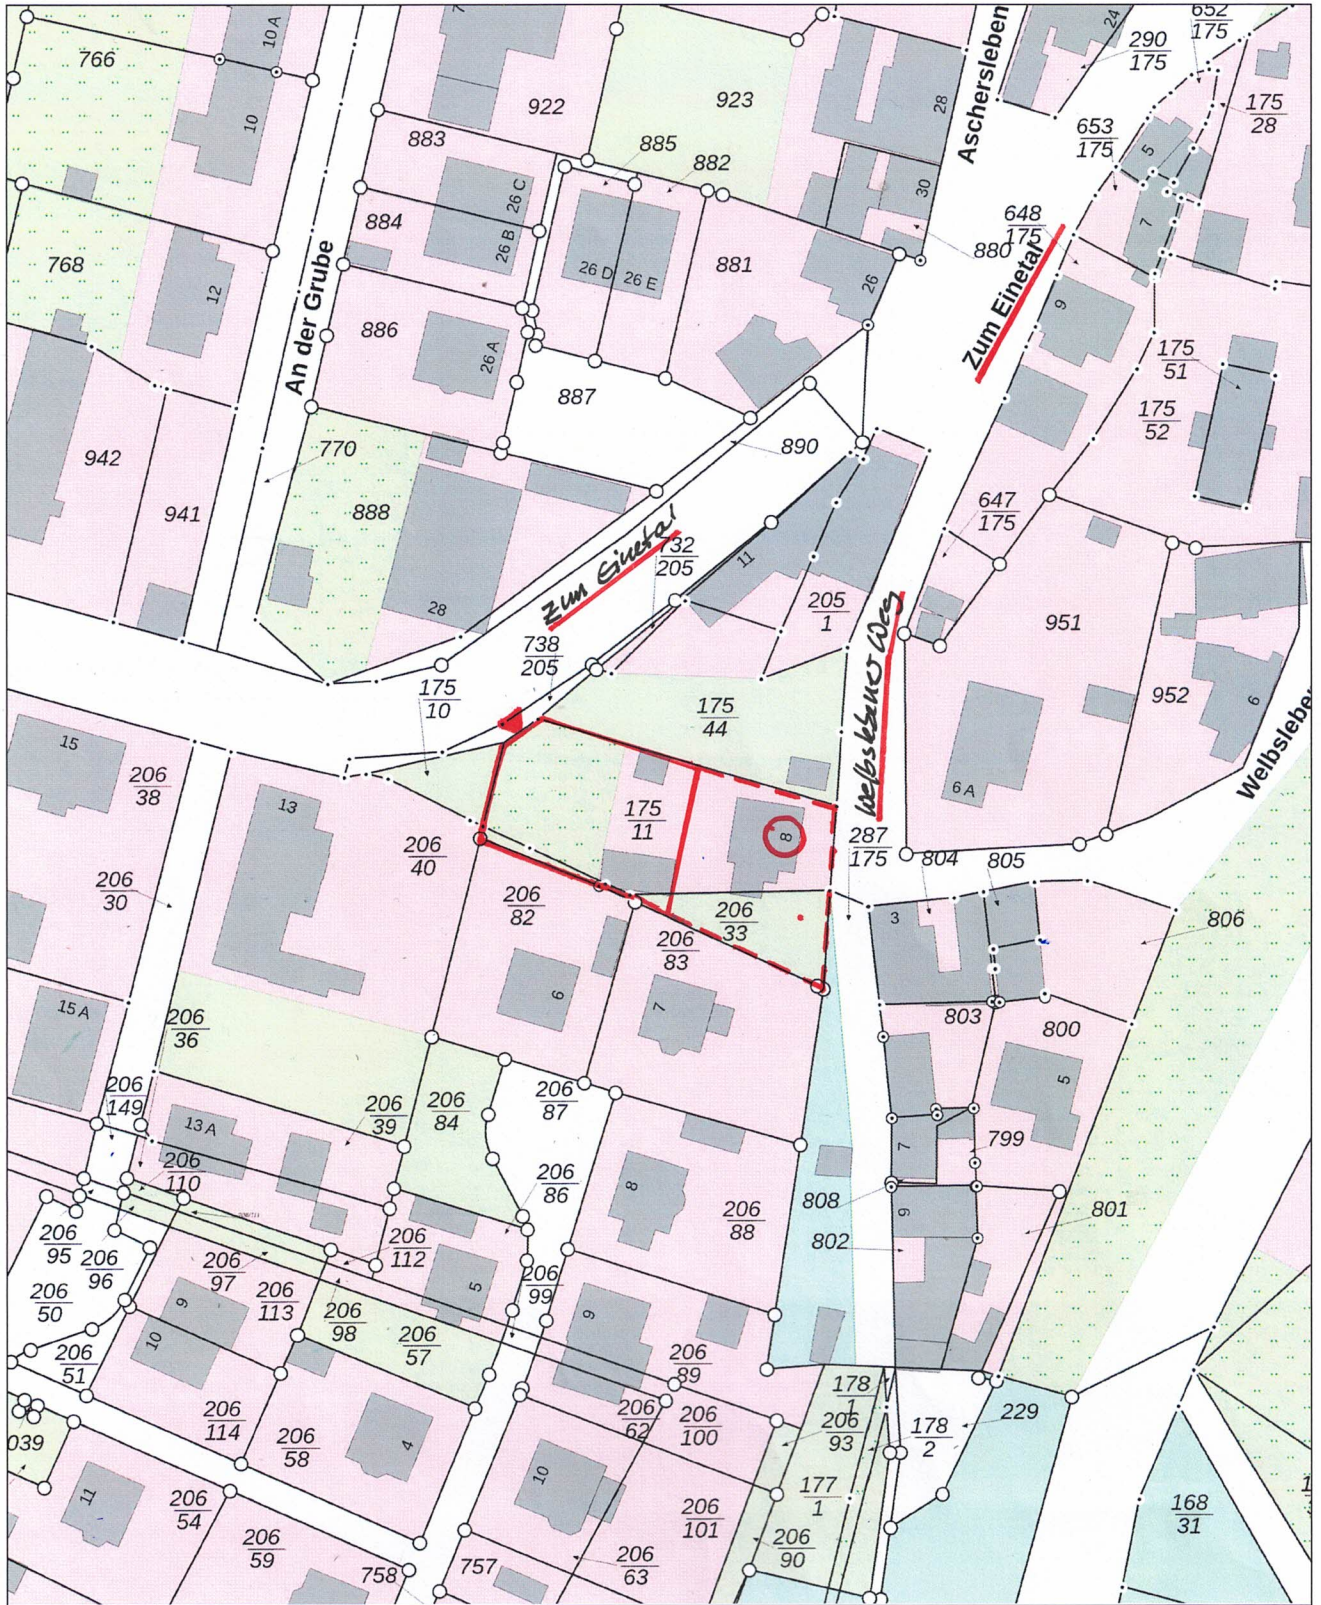

Flurstück: 175/11
Flur: 3
Gemarkung: Westdorf

Gemeinde: Aschersleben, Stadt
Kreis: Salzlandkreis

Erstellt am 26.03.2024
Aktualität der Daten: 25.03.2024

5734369

32668201

32668021

5734149
Maßstab: 1:1000  Meter

Dieser Auszug darf unter der Datenlizenz Deutschland – Namensnennung – 2.0 frei verwendet werden. Es gelten die Nutzungsbedingungen für die Daten der Landesvermessung, des Liegenschaftskatasters, des Geobasisinformationssystems und der Grundstückswertermittlung des Landesamtes für Vermessung und Geoinformation Sachsen-Anhalt (LVerGeo). Er stellt keine rechtsverbindliche Auskunft dar und darf nicht als amtlicher Auszug (z.B. zur Vorlage im Baugenehmigungsverfahren) verwendet werden.