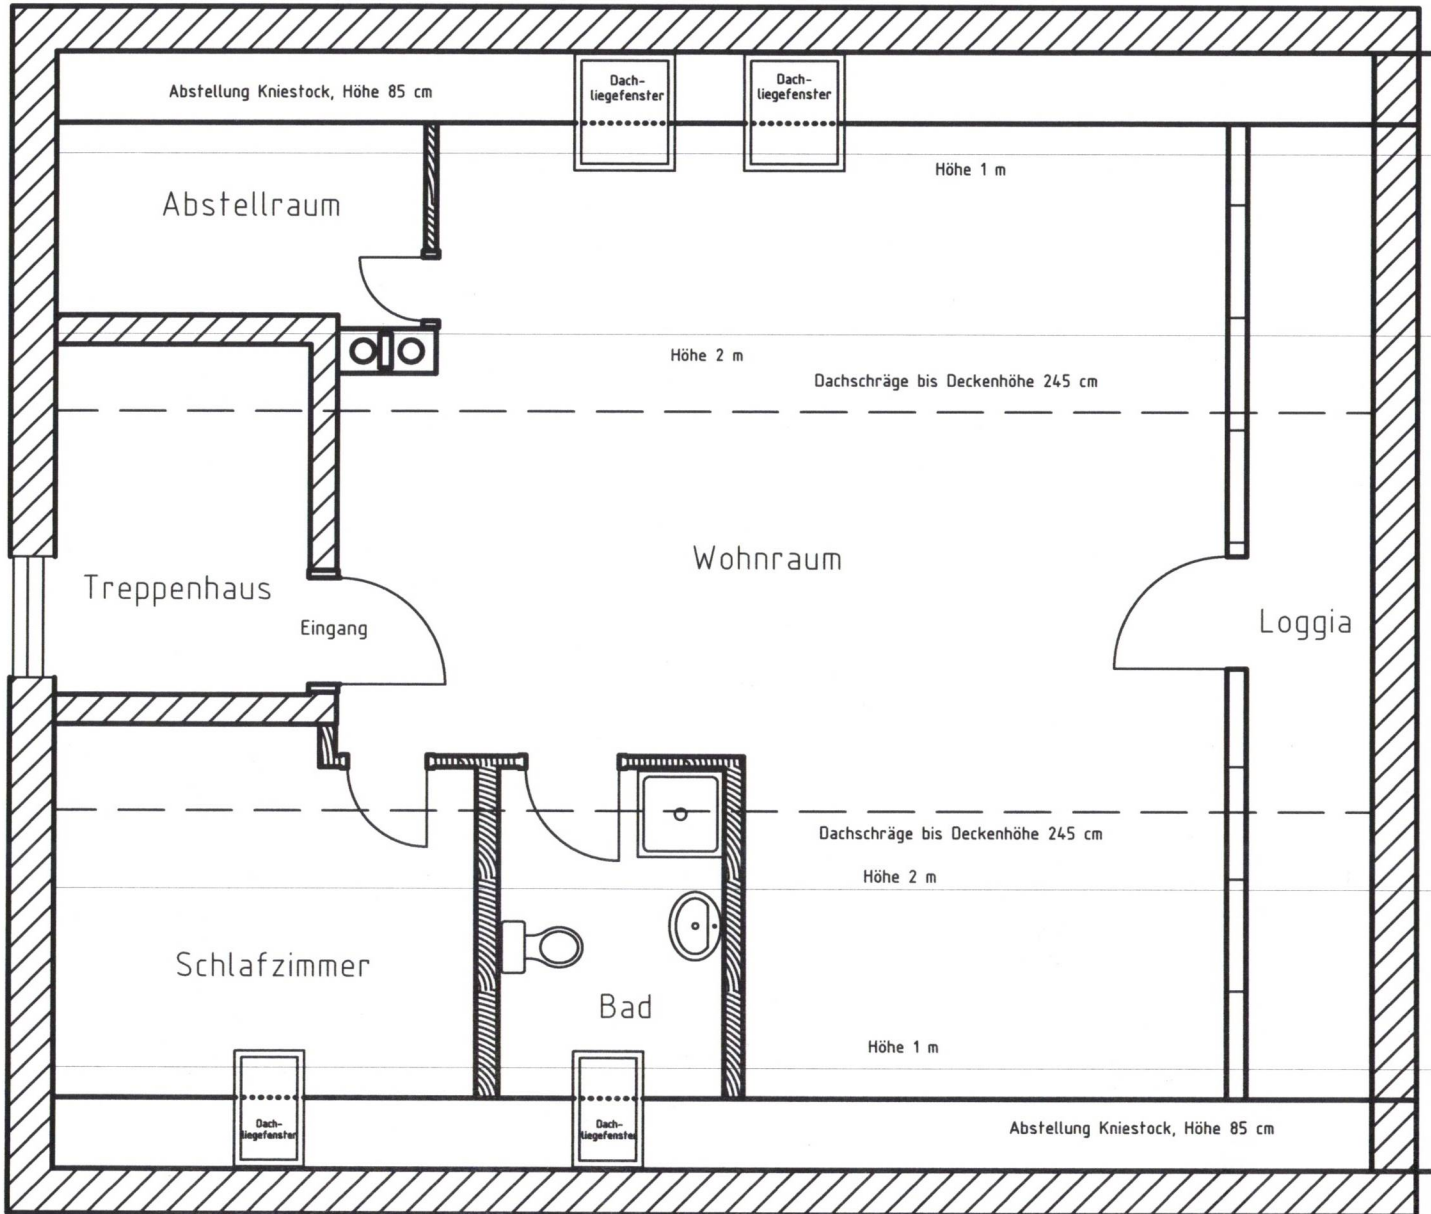

Dachwohnung

Wohnflächen:		anrechenbar		gesamt:
Wohnen	H: 1 - 2 m	18,00 m ²	50%	9,00 m ²
	H: > 2 m			<u>34,50 m²</u>
				43,50 m ²
Schlafen	H: 1 - 2 m	6,00 m ²	50%	3,00 m ²
	H: > 2 m			<u>5,00 m²</u>
				8,00 m ²
Bad	H: 1 - 2 m	3,20 m ²	50%	1,60 m ²
	H: > 2 m			<u>2,20 m²</u>
				3,80 m ²
Gesamt:				55,30 m²
Loggia	H: 1 - 2 m	4,80 m ²	50%	2,40 m ²
	H: > 2 m			<u>7,50 m²</u>
				9,90 m ²
davon 50%				5,00 m ²
Wohnraum inkl. Loggia				60,30 m²
				73,40 m²
Abstellraum	H: 1 - 2 m			4,80 m ²
				5,70 m ²