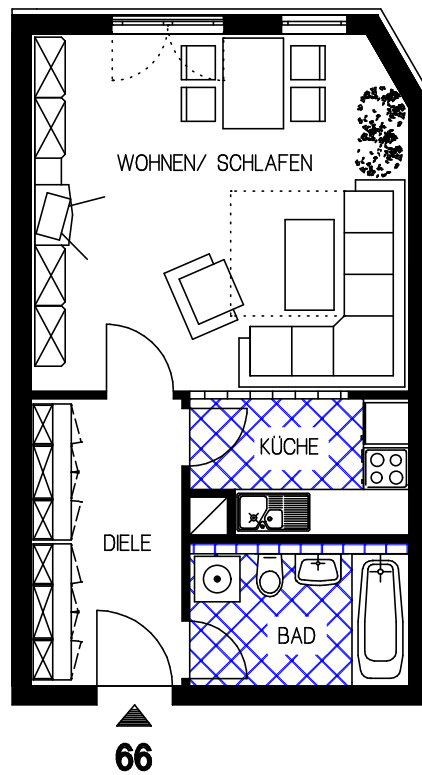

Meusdorfer Straße 15, 04277 Leipzig - Connewitz

1. Obergeschoß

Wohnfläche TE Nr. 66 (Wohnung Nr. 03)

Wohnen/Schlafen	23,36 m ²
Küche	4,86 m ²
Diele	7,22 m ²
Bad	5,01 m ²

Gesamt 40,45 m²

M 1:100