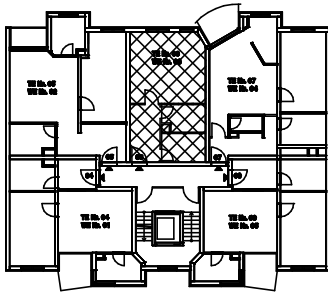

Meusdorfer Straße 15, 04277 Leipzig - Connewitz

1. Obergeschoß

Wohnfläche TE Nr. 66 (Wohnung Nr. 03)

Wohnen/Schlafen	23,36 m ²
Küche	4,86 m ²
Diele	7,22 m ²
Bad	5,01 m ²

Gesamt 40,45 m²

M 1:100