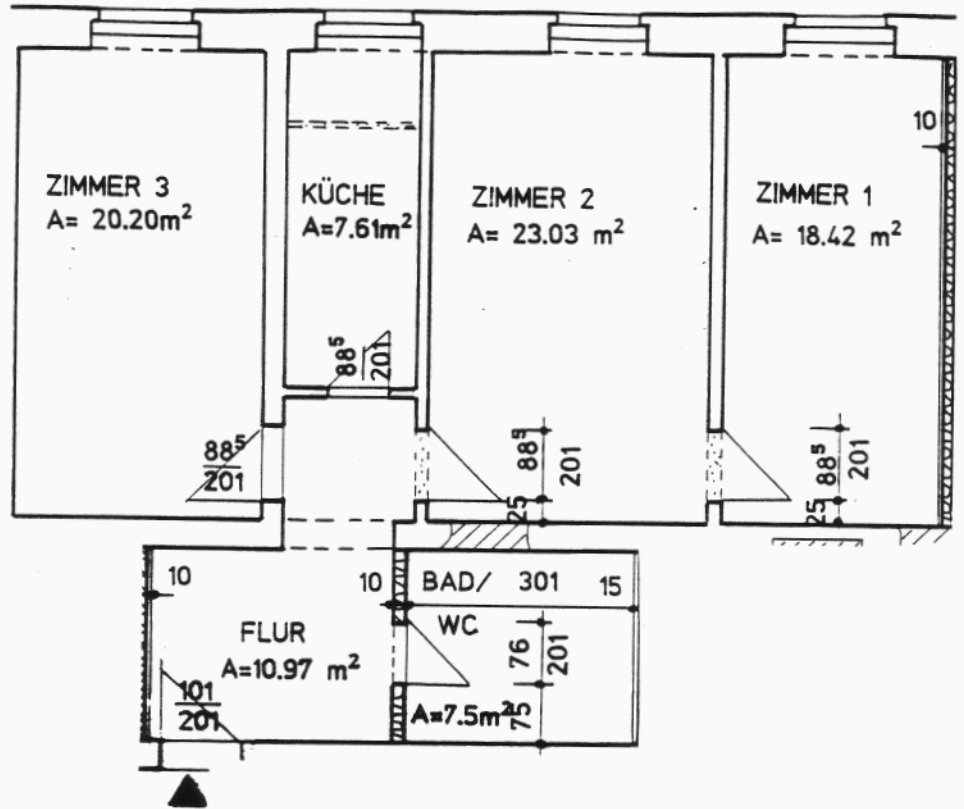

13

A= 87.73 m<sup>2</sup>

GÜSTROW

ROSTOCKER CHAUSSEE 60 A

ERDGESCHOSS

Bearbeitungsstand 28.02.1998

WOHNUNG NR. 13