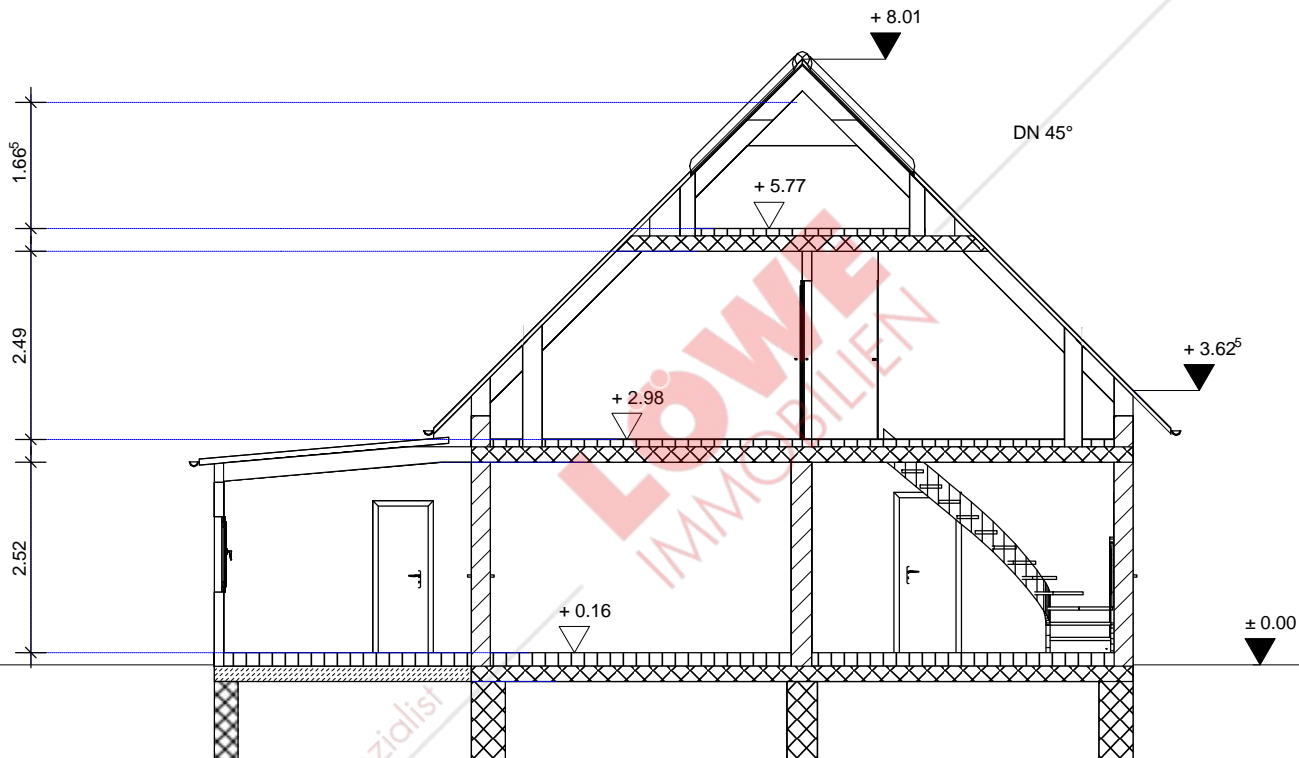

Schnitt A--A

seit 1991

Ihr regionaler Immobilienspezialist

Architekt: Dipl.-Ing. Jörg Krawielicki 14974 Ludwigsfelde, Ringstraße 50	
Vertrieb: LÖWE Immobilien 14974 Ludwigsfelde, Potsdamer Straße 188 Inhaber Steffen Hörnlein	Maßstab: 1 : 100
Projekt:	Datum: 02.12.2025
Schnitt A--A	gez.: Krawielicki
	geä.:
	Plan-Nr.:
	(c) 2014 ArCon Software GmbH