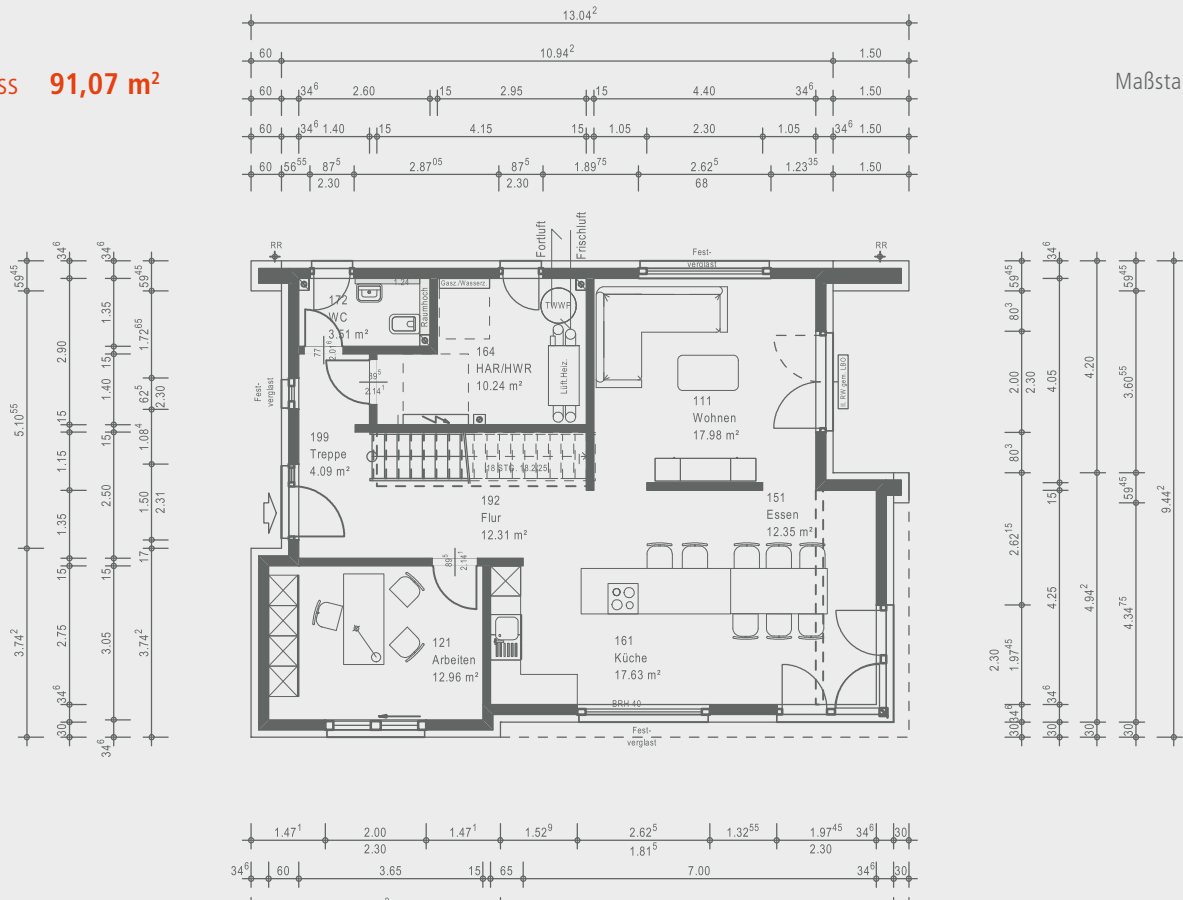

Musterhaus Baunatal

Erdgeschoss **91,07 m²**

Maßstab: 1:150

Dachgeschoss **91,97 m²**

Maßstab: 1:150