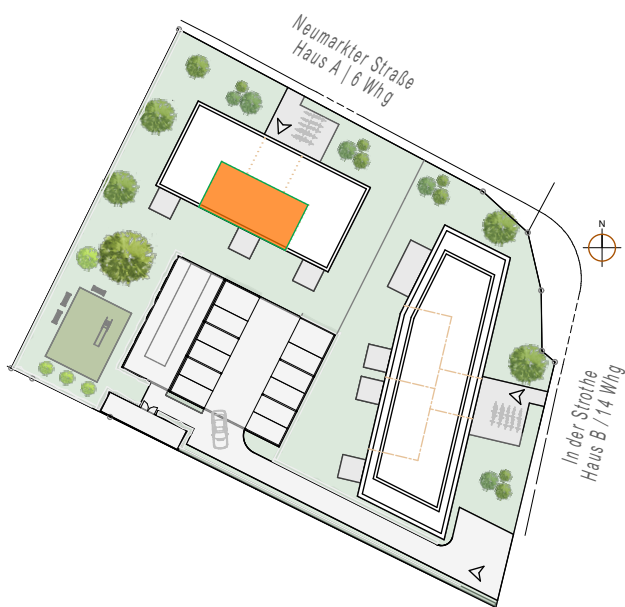

Wohnungsnummer 02 - 2 Zimmer | Haus A-EG | ca. 78,78 m²

Nordansicht

Westansicht

Ostansicht

Südansicht

19.01.2026
1:100, 1:1000 | Exp. 02.

Neumarkter Straße 24
In der Strothe 1c
Atter, Osnabrück