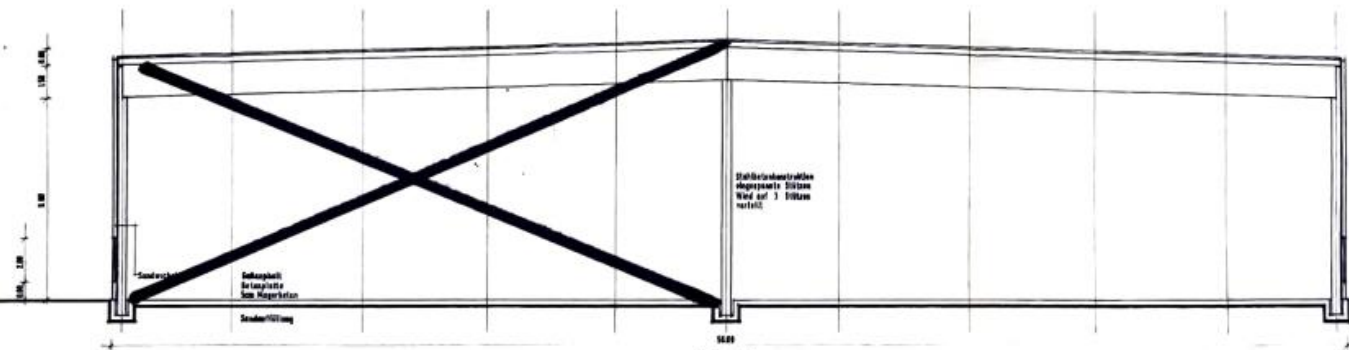

Ostansicht

Westansicht

Schnitt

D-855/84 Hochbau

1/84

Genehmigt  
 Datum: 08-05-87  
 Bauaufsicht  
 f. d. B. 1/84

Neubau Möbellager  
 Bremen  
 Senator - Apeltstraße

Dipl.-Ing. Ernst Otto Baum  
 Bauingenieur  
 28833 Fildeshausen  
 Tel. (0420) 63 71 87