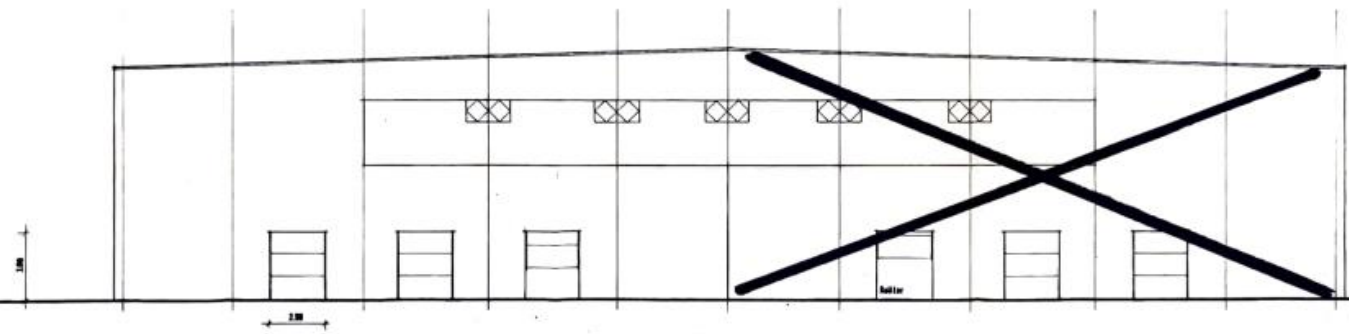

Ostansicht

Westansicht

Schnitt

D-855/84 Hochbau

1/84

Genehmigt  
 Datum: 08-05-87  
 Bauaufsicht  
 f. d. B. 1/84

Neubau Möbellager  
 Bremen  
 Senator - Apeltstraße

Dipl.-Ing. Ernst Otto Baum  
 Bauingenieur  
 28833 Fildeshausen  
 Tel. (0420) 63 71 87