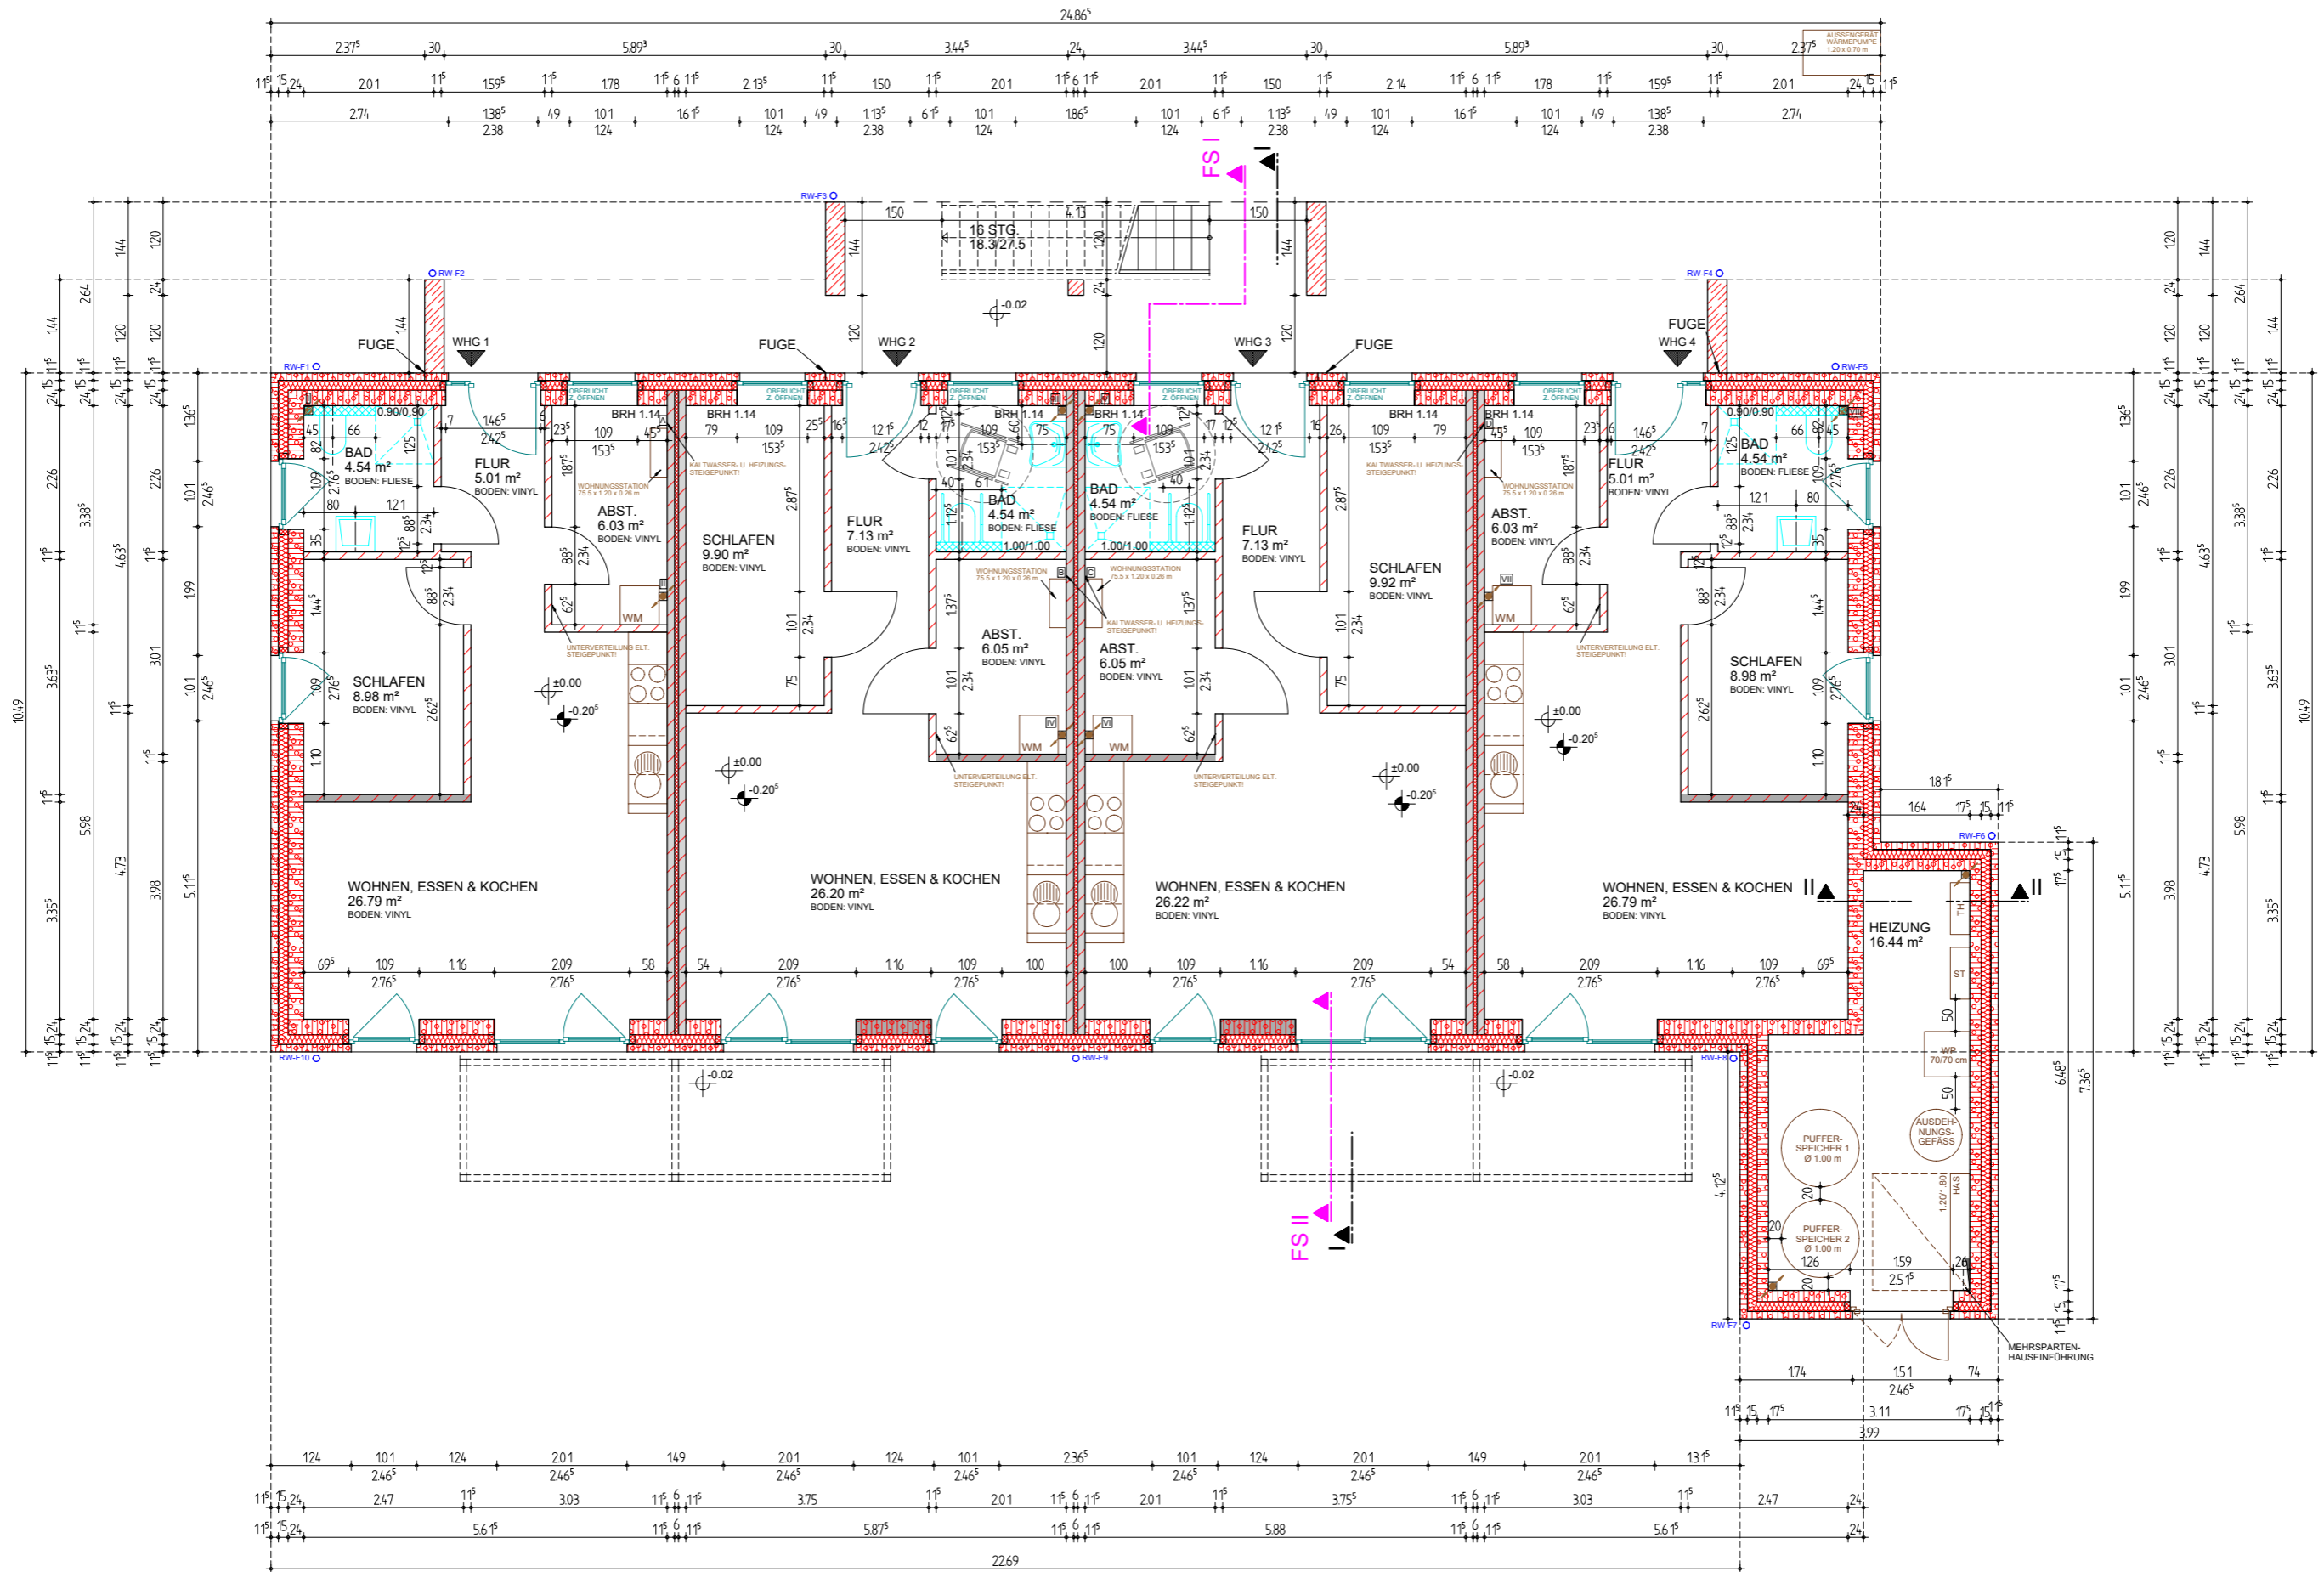

R1521 Neubau von Mehrfamilienhäusern, PRIEBE

HAUS 1 - 12 WE - HOLZWEG 15: A.2 GRUNDRISS EG
 1 : 99.28
 02.08.2019 CE

E. RATHJEN

27356 Rotenburg (Wümme)
 Tel. 04261 - 94382-0
 info@erathjen.de