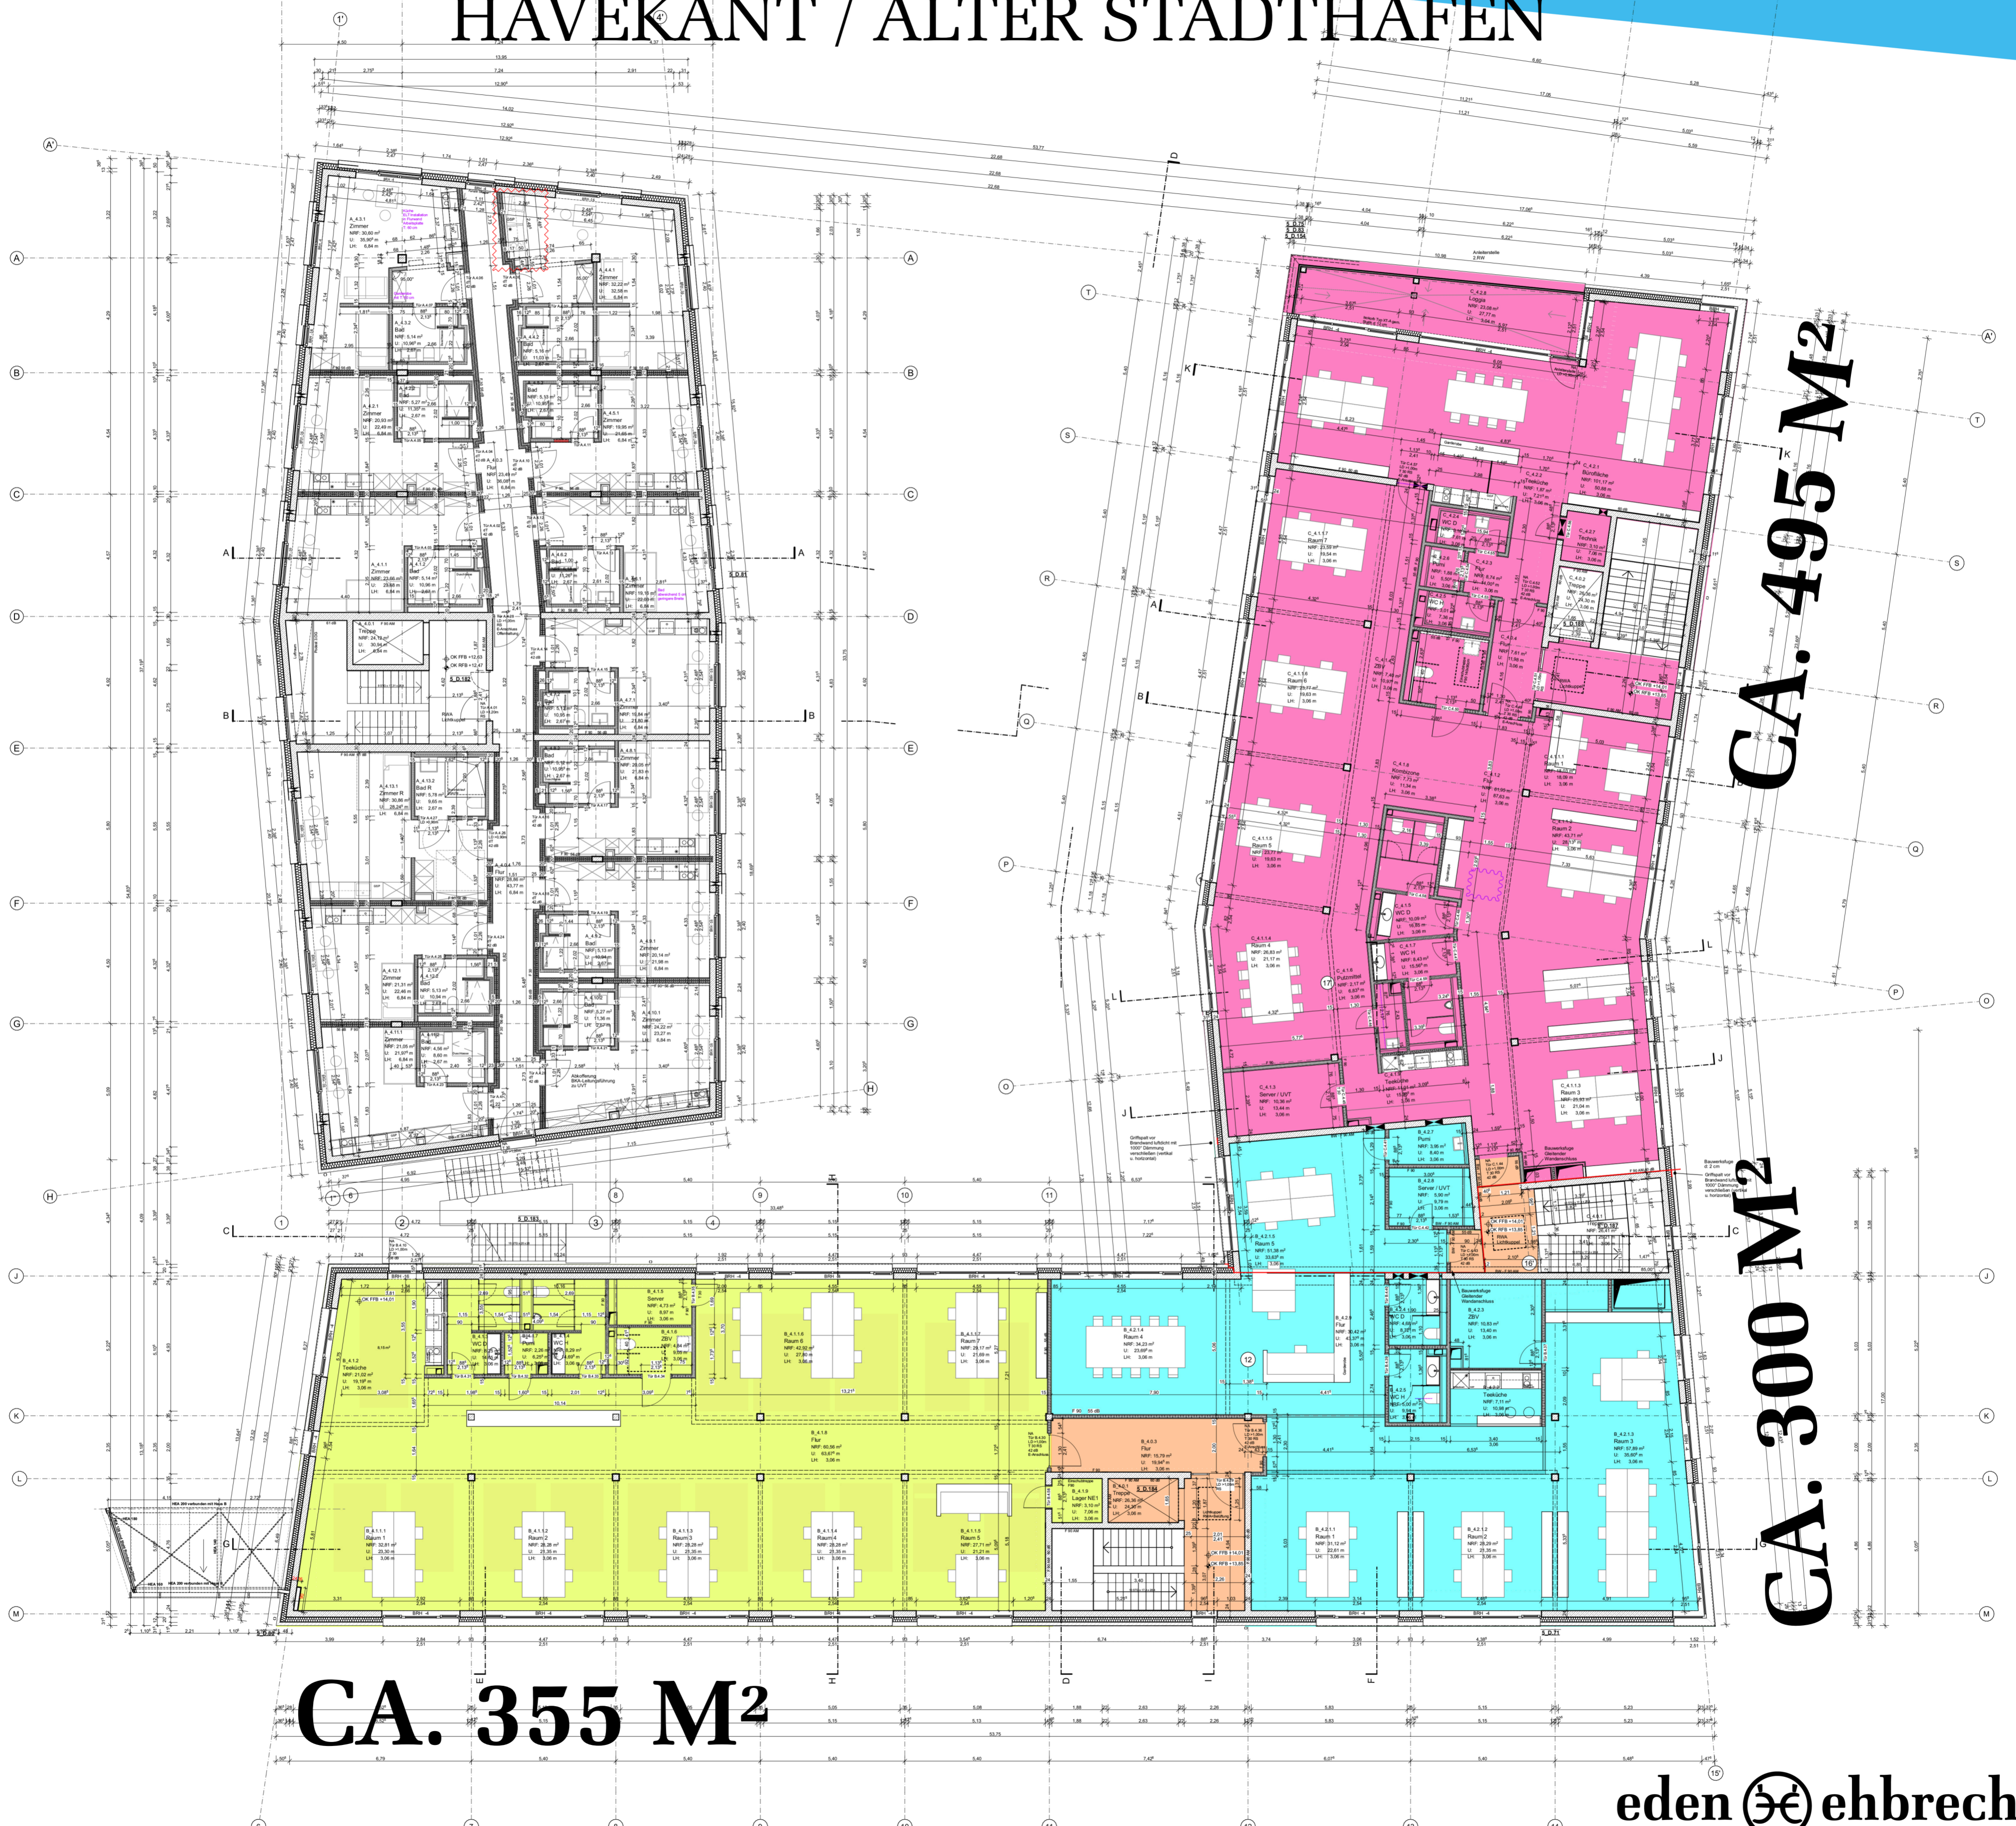

# U-HOF 3 // 4. OBERGESCHOSS - V2

## HAVEKANT / ALTER STADTHAFEN

CA. 495 M<sup>2</sup>

CA. 300 M<sup>2</sup>

CA. 355 M<sup>2</sup>