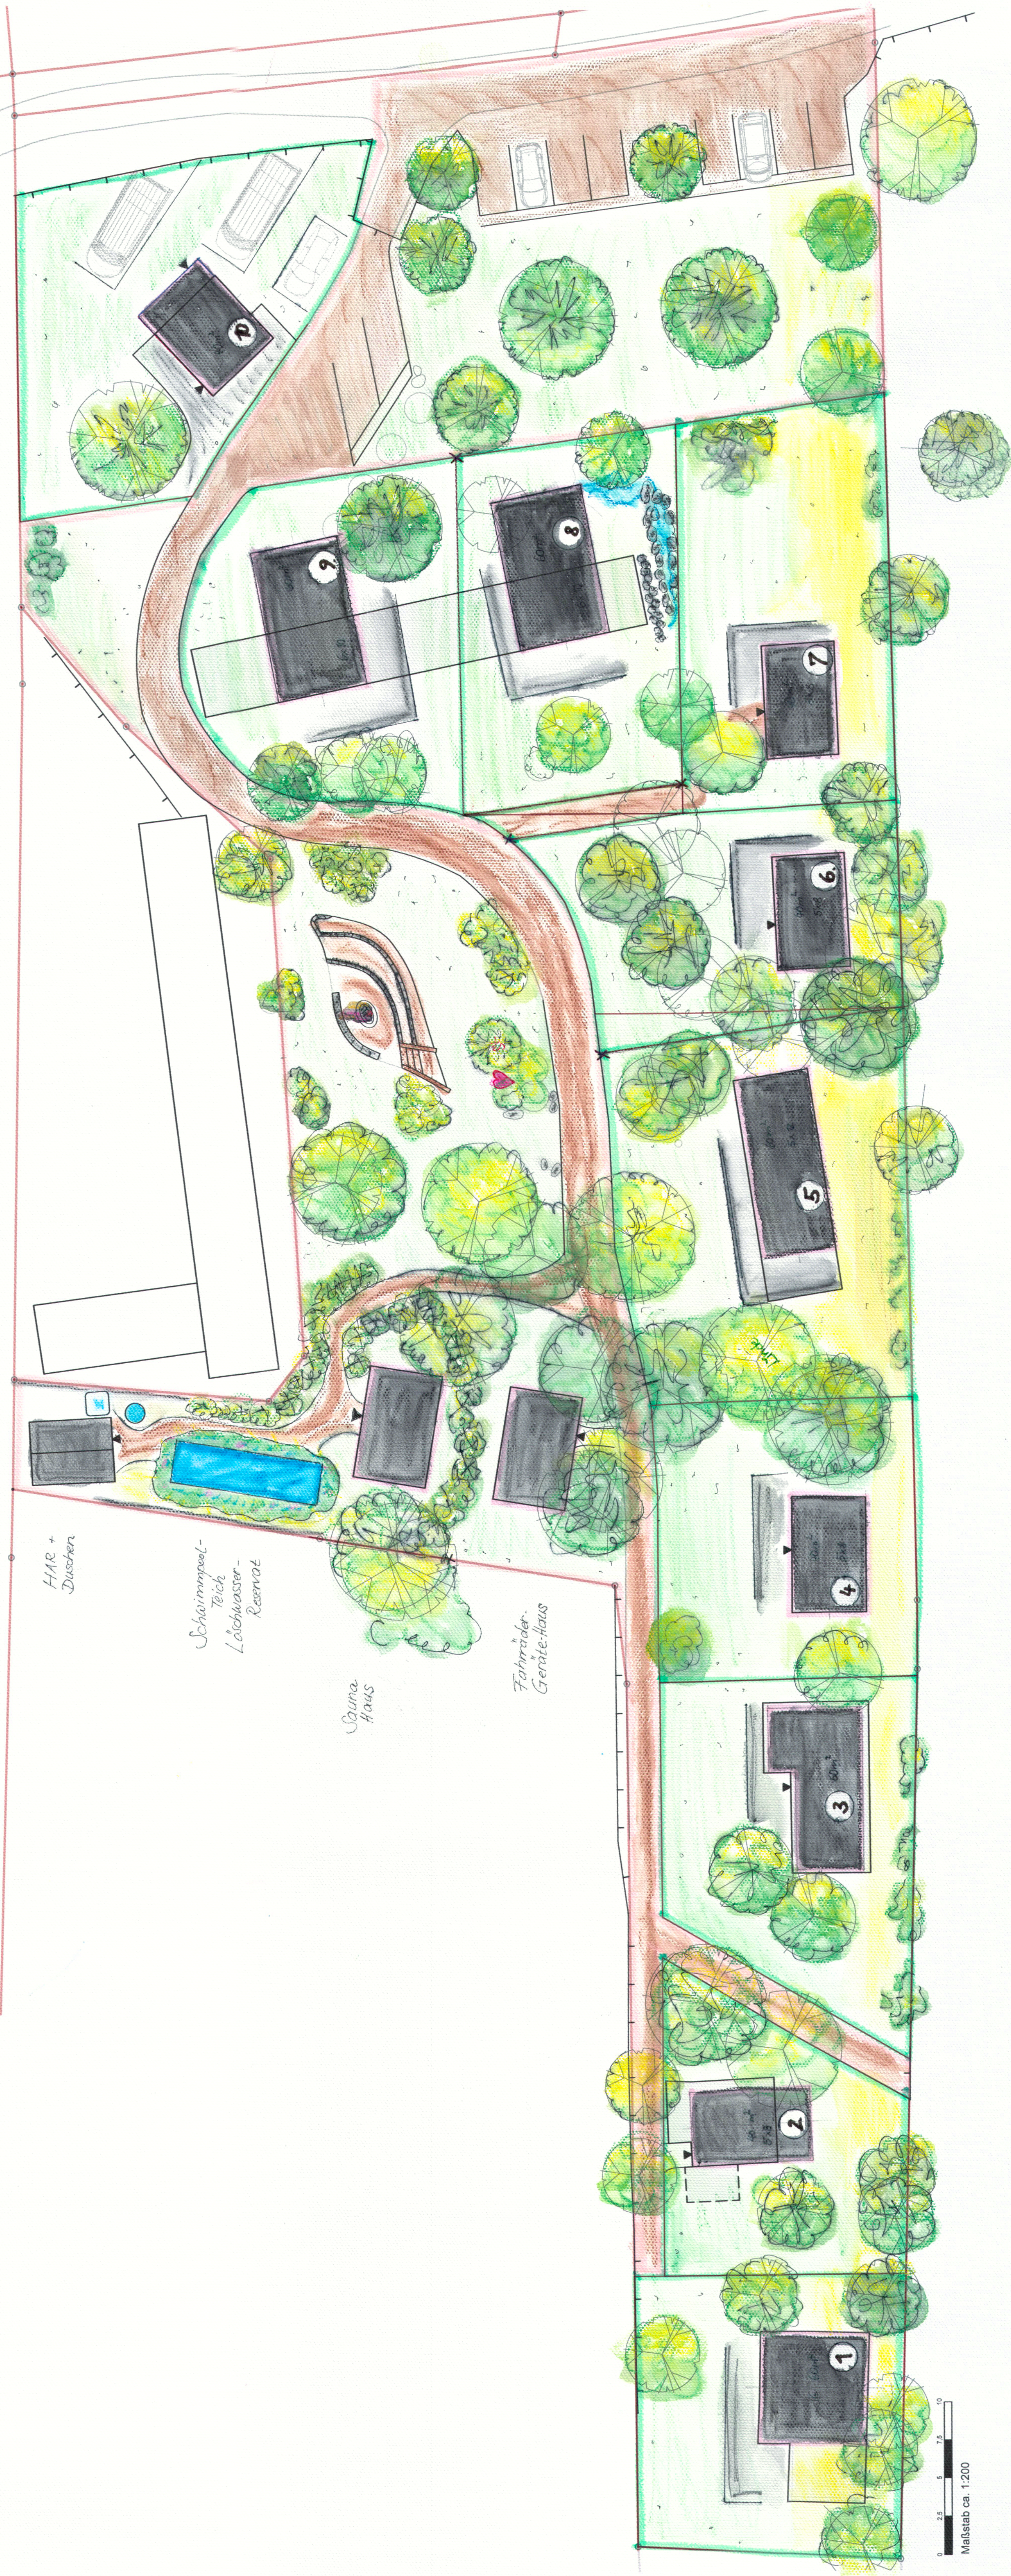

Bio-Naherholungspark Caféra "Sonnengarten" in Moritzburg

HAR +
Duschen

Schwimmbad-
Teich
Lichtkasser-
Reservat

Cauna
Haus

Fahrräder-
Garagehaus

0 2.5 5 7.5 10
Maßstab ca. 1:200