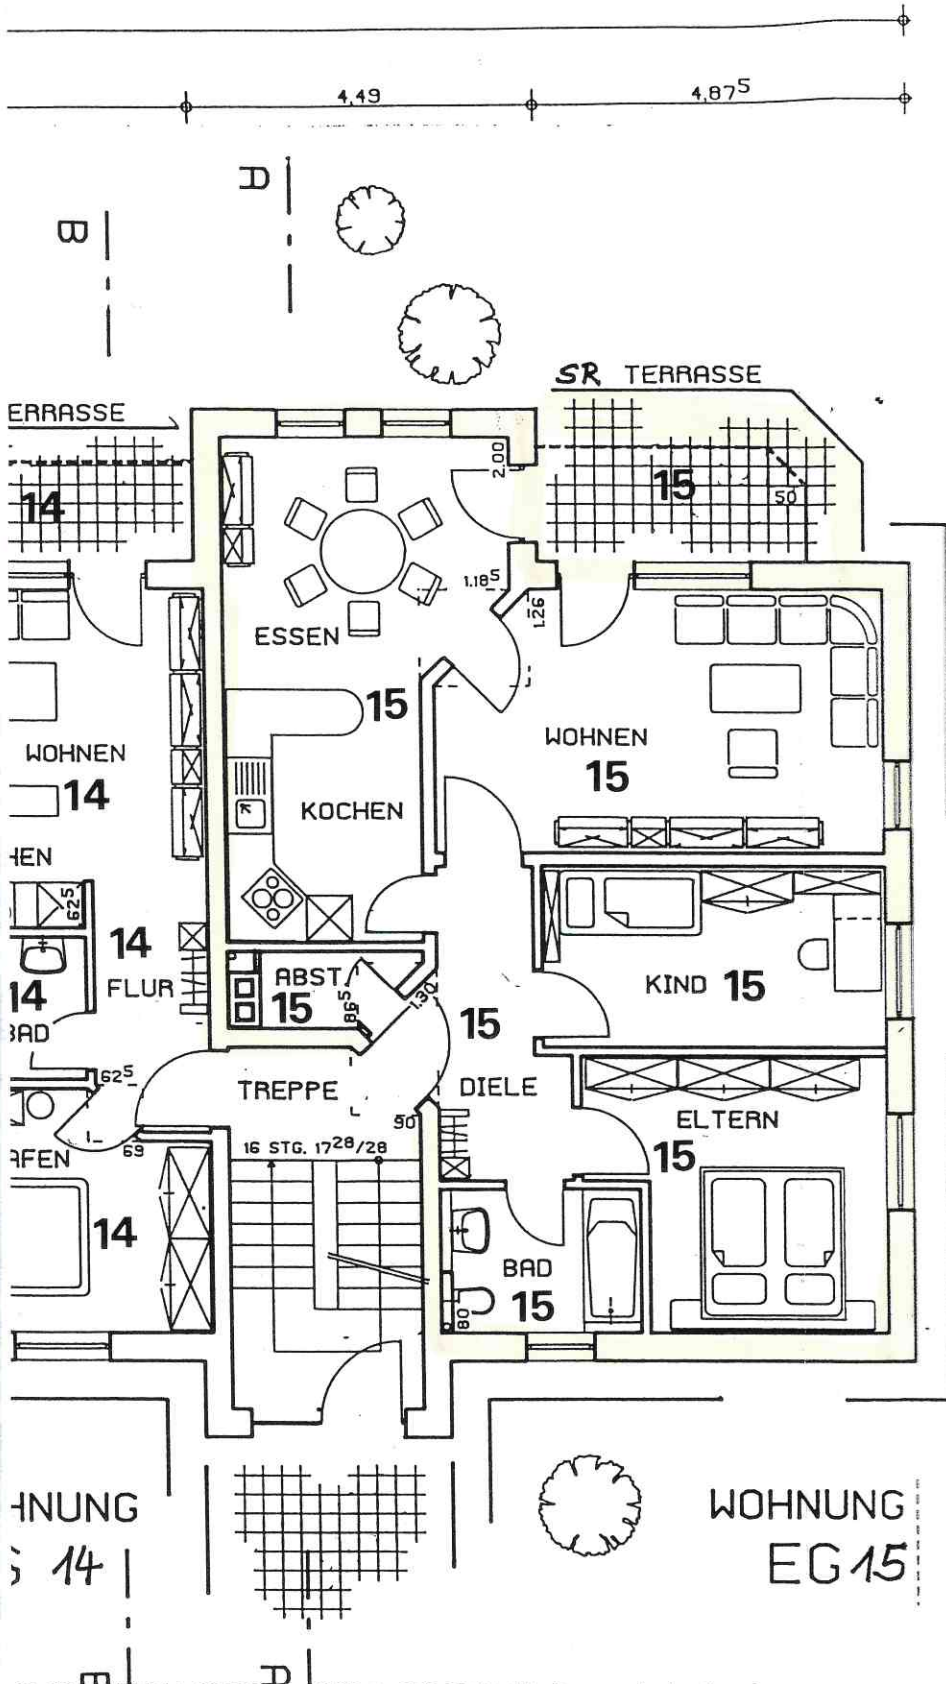

# Aufteilungsplan

Wohnanlage  
"Auf dem Kirchberg"  
Trusetal

Anlage zur Urkunde  
vom 22. März 1994  
des Notars Niko. Wynek  
in Borken (IIR-NR. 162/0