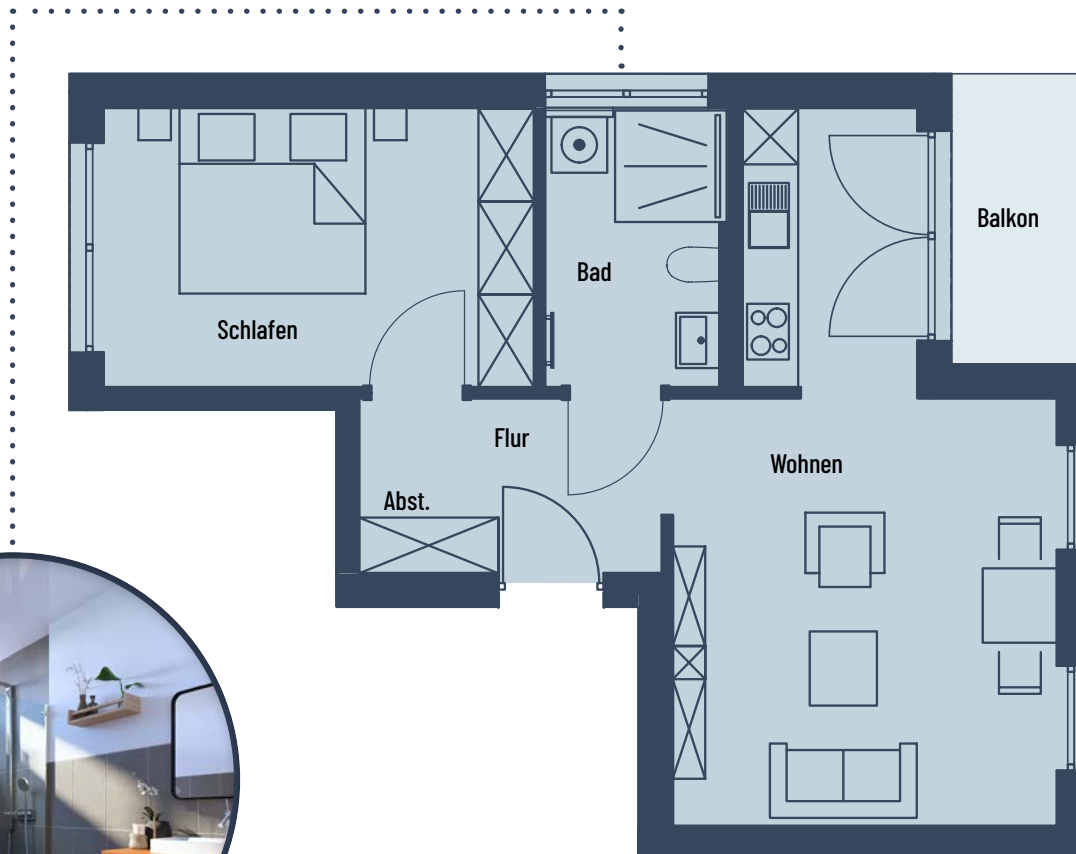

Lütjenburg an der Hohwachter Bucht

2-Zimmer (mit Terrasse) | Wohnfläche 52,65 m²

Raum	m ²
Abst.	0,87
Bad	5,67
Flur	5,28
Schlafen	13,72
Terrasse	2,56
Wohnen	24,55
Gesamt:	52,65 m²

Bei den Maßen handelt es sich um ca. Maßangaben. Die Möbel, Küchen und Sanitärobjekte sind ausschließlich Beispiele und nicht rechtsverbindlich.