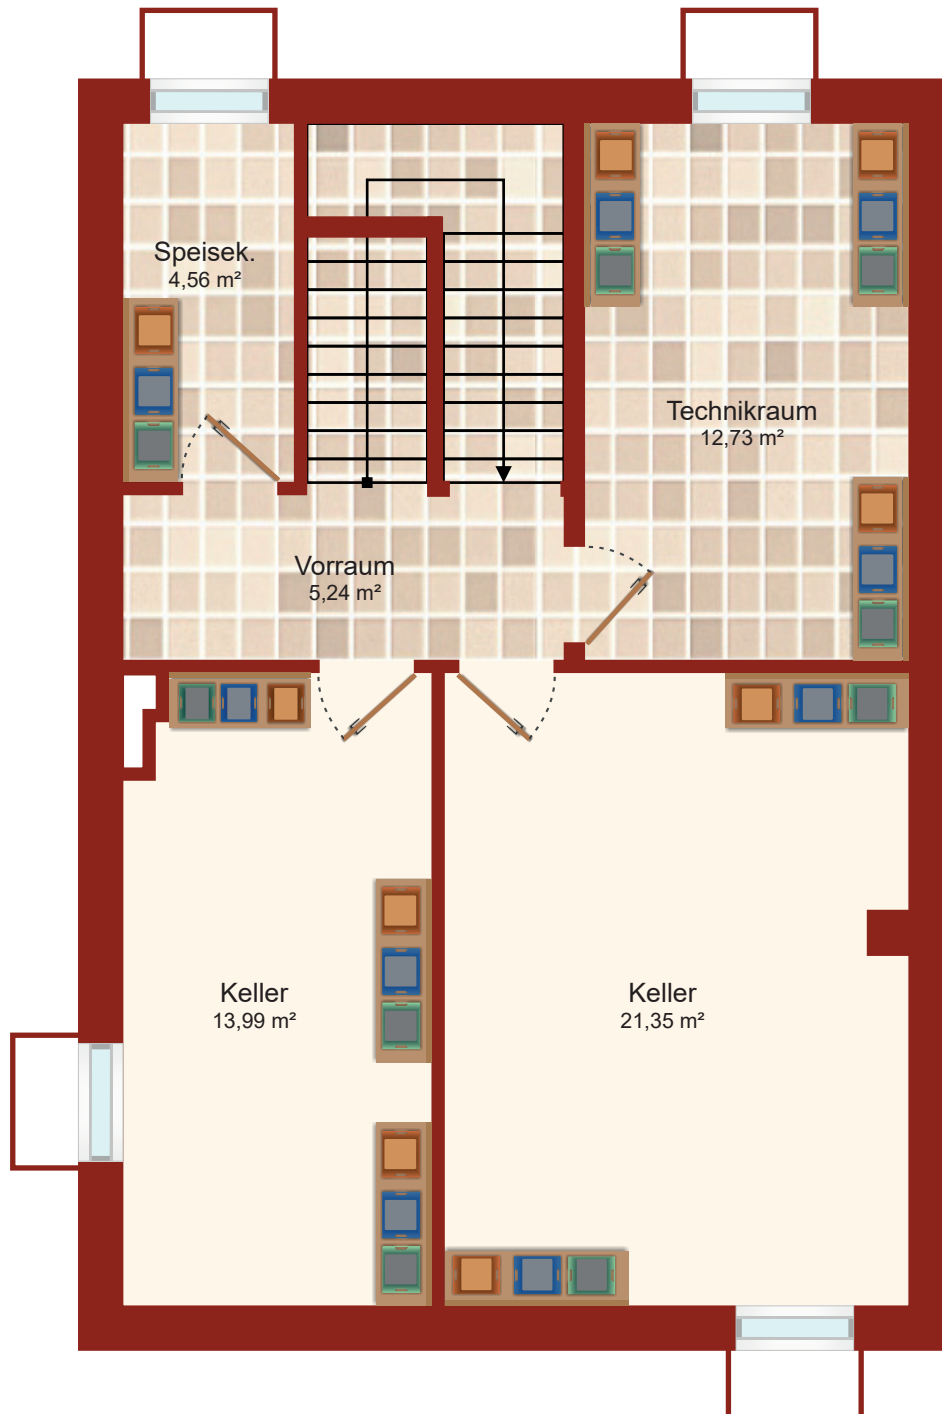

OG
EG
KG

 116 m² Wohnfläche	 5 Zimmer	 16-18 m² Terrasse
---	---	---

Doppelhaus
Zeilerstraße 12
4204 Reichenau im Mühlkreis

Für die Vollständigkeit und Richtigkeit der Flächenangaben kann vom Immobilienbüro keine Haftung übernommen werden, da sich unsere Ausführungen zum großen Teil auf Angaben Dritter stützen. Flächenangaben insbesondere die, der Gesamtflächen sind gerundet. Dieser Plan ist als Grundlage zum Anfertigen von Einbaumöbeln NICHT geeignet. Eine ev. dargestellte Möblierung versteht sich als Einrichtungsvorschlag und ist mit Ausnahme der Sanitärkeramik, Badewanne und/oder Duschanlage, bei Kauf oder Miete möglicherweise nicht inkludiert. Näheres entnehmen Sie bitte aus dem Inserat.

 116 m² Wohnfläche	 5 Zimmer	 16-18 m² Terrasse
---	---	---

Doppelhaus Zeilerstraße 12 4204 Reichenau im Mühlkreis

OG
EG
KG

Für die Vollständigkeit und Richtigkeit der Flächenangaben kann vom Immobilienbüro keine Haftung übernommen werden, da sich unsere Ausführungen zum großen Teil auf Angaben Dritter stützen. Flächenangaben insbesondere die, der Gesamtflächen sind gerundet. Dieser Plan ist als Grundlage zum Anfertigen von Einbaumöbeln NICHT geeignet. Eine ev. dargestellte Möblierung versteht sich als Einrichtungsvorschlag und ist mit Ausnahme der Sanitärkeramik, Badewanne und/oder Duschanlage, bei Kauf oder Miete möglicherweise nicht inkludiert. Näheres entnehmen Sie bitte aus dem Inserat.