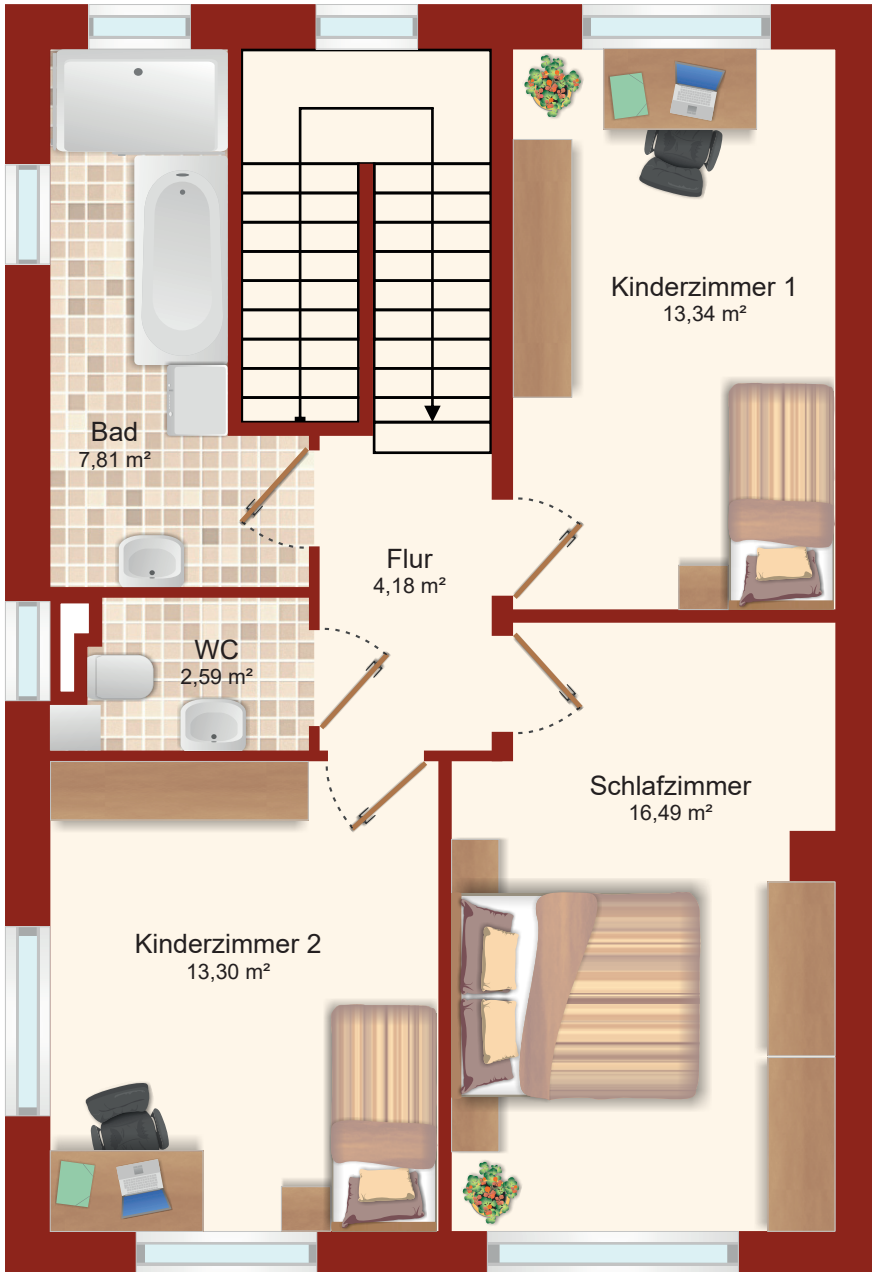

OG
EG
KG

 116 m² Wohnfläche	 5 Zimmer	 16-18 m² Terrasse
---	---	---

Doppelhaus
Zeilerstraße 12
4204 Reichenau im Mühlkreis

Für die Vollständigkeit und Richtigkeit der Flächenangaben kann vom Immobilienbüro keine Haftung übernommen werden, da sich unsere Ausführungen zum großen Teil auf Angaben Dritter stützen. Flächenangaben insbesondere die, der Gesamtflächen sind gerundet. Dieser Plan ist als Grundlage zum Anfertigen von Einbaumöbeln NICHT geeignet. Eine ev. dargestellte Möblierung versteht sich als Einrichtungsvorschlag und ist mit Ausnahme der Sanitärkeramik, Badewanne und/oder Duschanlage, bei Kauf oder Miete möglicherweise nicht inkludiert. Näheres entnehmen Sie bitte aus dem Inserat.

 116 m² Wohnfläche	 5 Zimmer	 16-18 m² Terrasse
---	---	---

Doppelhaus Zeilerstraße 12 4204 Reichenau im Mühlkreis

OG
EG
KG

Für die Vollständigkeit und Richtigkeit der Flächenangaben kann vom Immobilienbüro keine Haftung übernommen werden, da sich unsere Ausführungen zum großen Teil auf Angaben Dritter stützen. Flächenangaben insbesondere die, der Gesamtflächen sind gerundet. Dieser Plan ist als Grundlage zum Anfertigen von Einbaumöbeln NICHT geeignet. Eine ev. dargestellte Möblierung versteht sich als Einrichtungsvorschlag und ist mit Ausnahme der Sanitärkeramik, Badewanne und/oder Duschanlage, bei Kauf oder Miete möglicherweise nicht inkludiert. Näheres entnehmen Sie bitte aus dem Inserat.