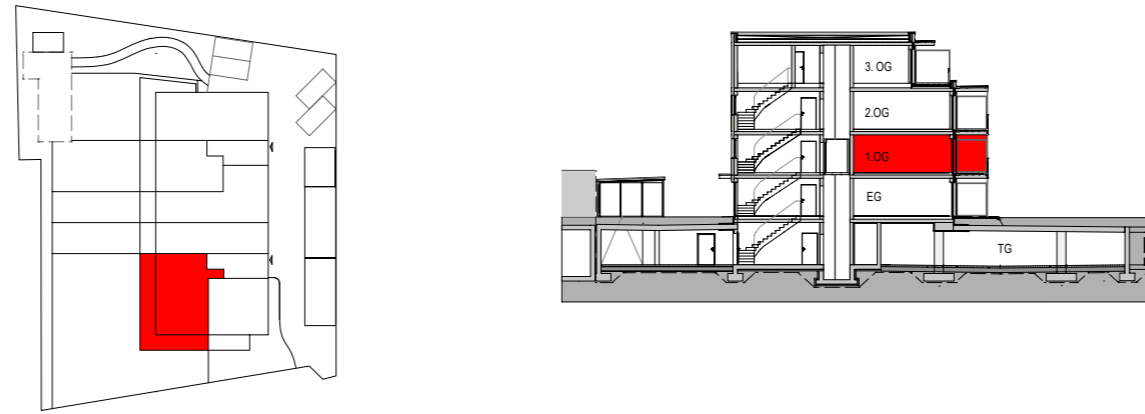

1. Obergeschoss

Wohnung 8

Wohnen Essen Küche	22,57 m ²
Schlafen 1	13,20 m ²
Schlafen 2	11,83 m ²
Bad	5,43 m ²
Diele	9,81 m ²
AR	1,66 m ²
Balkon 1/2	19,51 m ²
Summe	83,01 m²