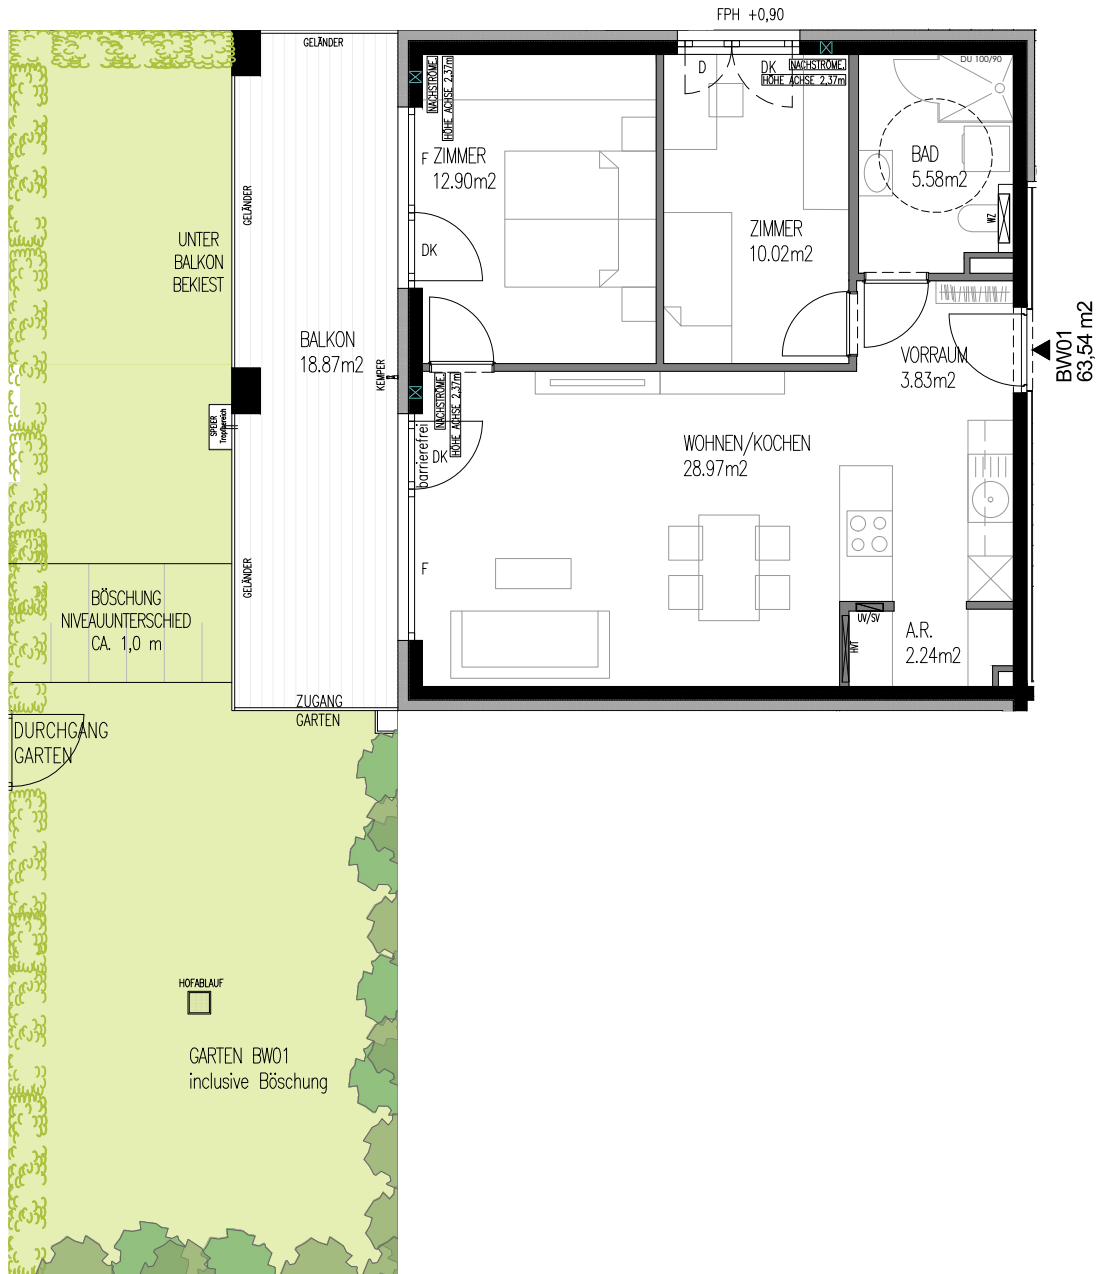

HAUS B  
FRANZ-PRANTL-PARK 6  
ERDGESCHOSS  
TOP BW01

1m 3m 5m  
BEIM DRUCKEN KEIN ANPASSEN AN SEITENGRÖSSE

Wohnanlage DREH.PUNKT