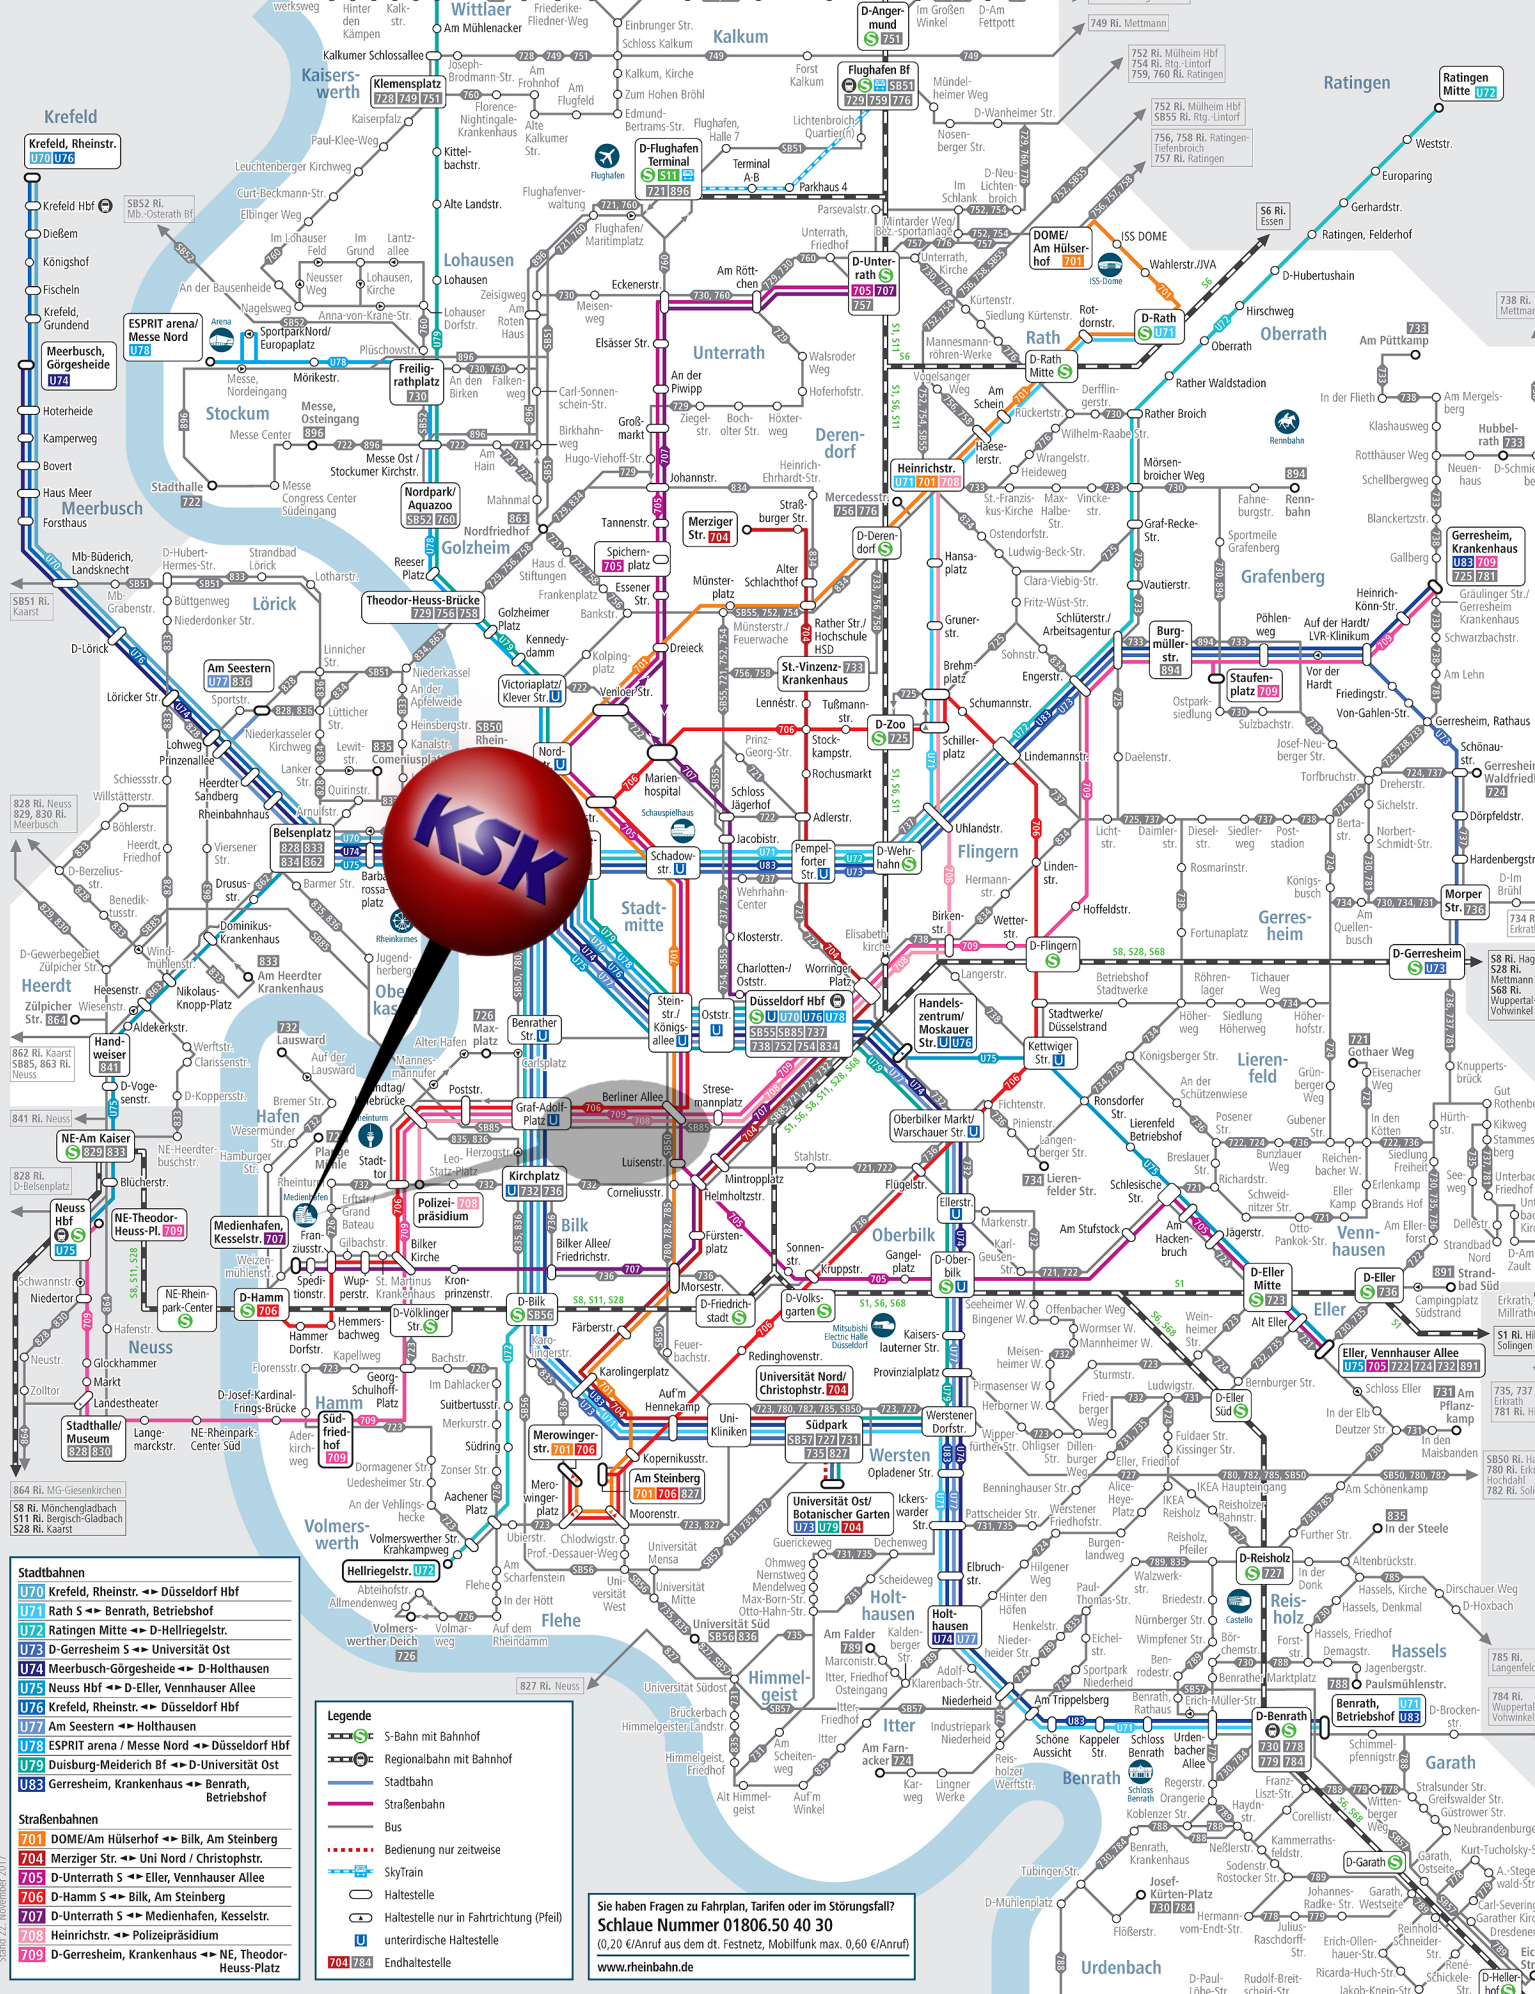

Linienetz Düsseldorf

gültig ab: 07.01.2018

Linie	Strecken
070	Krefeld, Rheinstr. ↔ Düsseldorf Hbf
071	Rath S ↔ Benrath, Betriebsdorf
072	Ratingen Mitte ↔ D-Hellriegelstr.
073	D-Gerresheim S ↔ Universität Ost
074	Meerbusch-Görgeheide ↔ D-Holthausen
075	Neuss Hbf ↔ D-Eller, Vennhauser Allee
076	Krefeld, Rheinstr. ↔ Düsseldorf Hbf
077	Am Seestern ↔ Holthausen
078	ESPRIT arena / Messe Nord ↔ Düsseldorf Hbf
079	Duisburg-Meiderich Bf ↔ D-Universität Ost
083	Gerresheim, Krankenhaus ↔ Benrath, Betriebsdorf

Linie	Strecken
701	DOME/Am Hülserhof ↔ Bilk, Am Steinberg
704	Merziger Str. ↔ Uni Nord / Christophstr.
705	D-Unterrath S ↔ Eller, Vennhauser Allee
706	D-Hamm S ↔ Bilk, Am Steinberg
707	D-Unterrath S ↔ Medienhafen, Kesselstr.
708	Heinrichstr. ↔ Polizeipräsidium
709	D-Gerresheim, Krankenhaus ↔ NE, Theodor-Heuss-Platz

Legende

- S-Bahn mit Bahnhof
- Regionalbahn mit Bahnhof
- Stadtbahn
- Straßenbahn
- Bedienung nur zeitweise
- SkyTrain
- Haltestelle
- Haltestelle nur in Fahrtrichtung (Pfeil)
- unterirdische Haltestelle
- Endhaltestelle