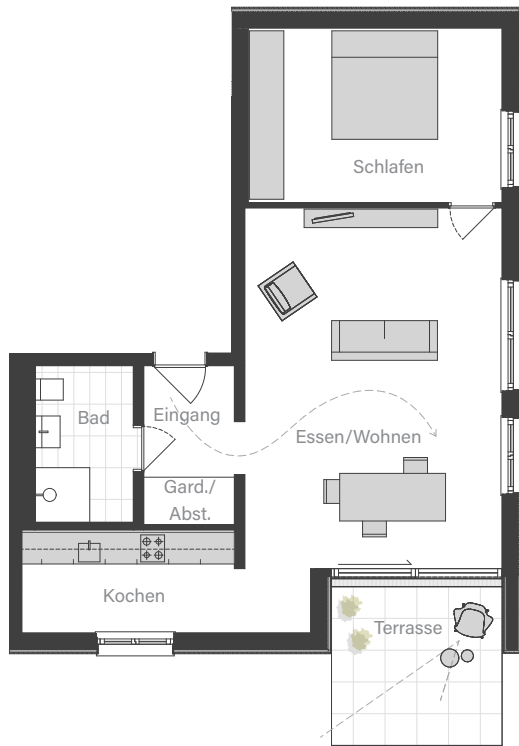

# HAUS 5

## Wohnung Typ A

Essen / Wohnen	34,84 m <sup>2</sup>
Kochen	7,76 m <sup>2</sup>
Bad	5,48 m <sup>2</sup>
Schlafen	15,80 m <sup>2</sup>
Eingang	5,11 m <sup>2</sup>
Terrasse (50%)	3,20 m <sup>2</sup>
Wohnfläche	72,19 m <sup>2</sup>