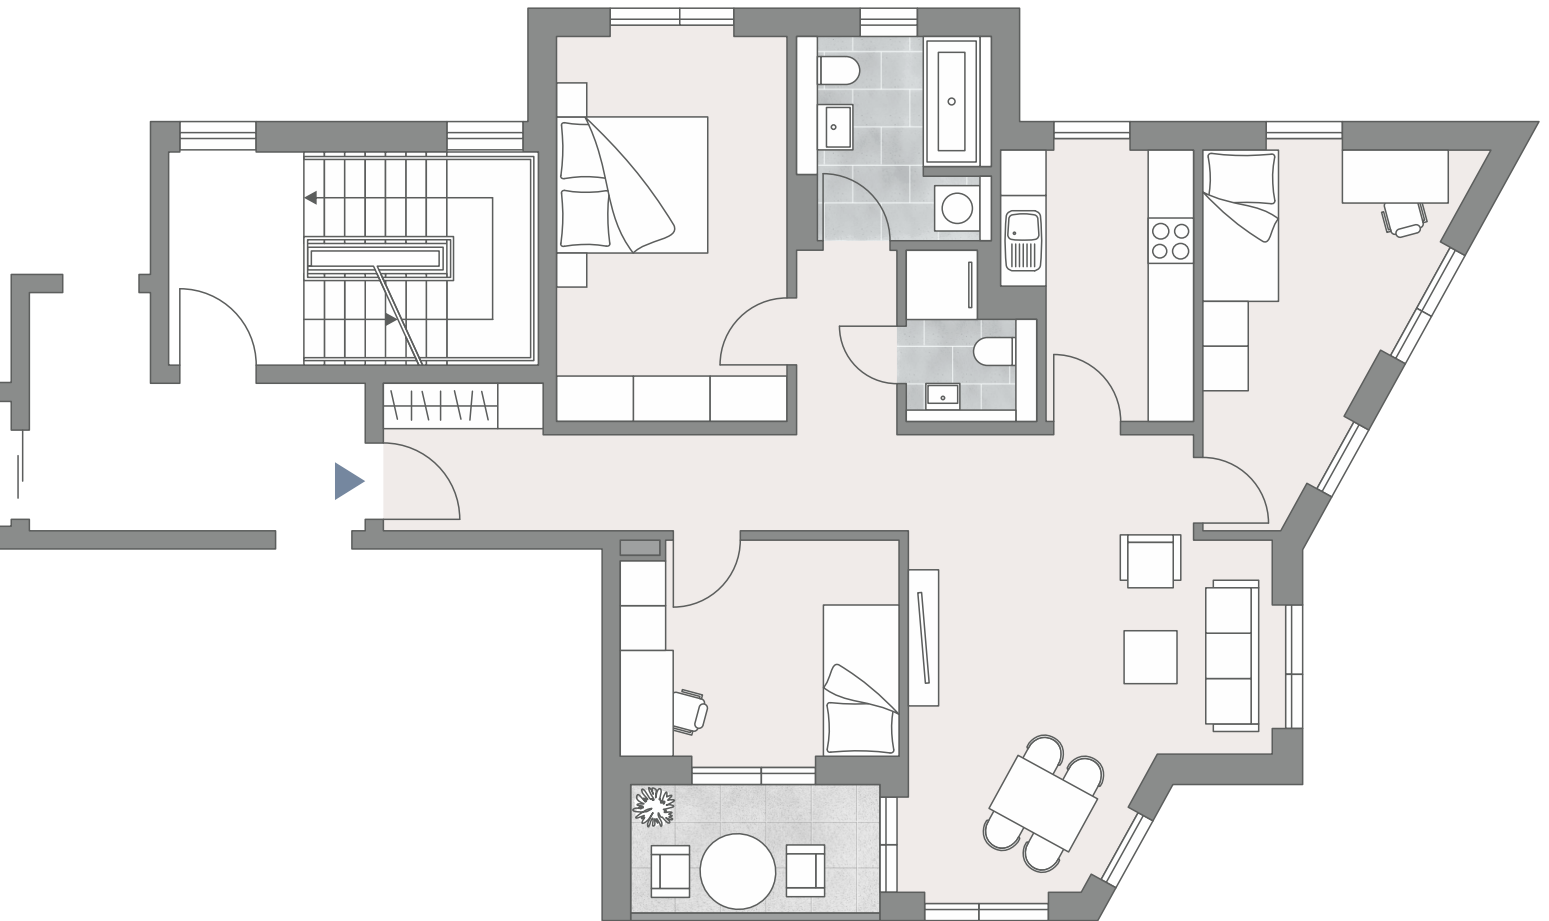

# WE 04

4 Zimmer  
1. Obergeschoss

Flur 1	8,67 m <sup>2</sup>
Flur 2	3,25 m <sup>2</sup>
Garderobe	1,42 m <sup>2</sup>
Duschbad	3,05 m <sup>2</sup>
Wannenbad	6,36 m <sup>2</sup>
Schlafzimmer	15,41 m <sup>2</sup>
Zimmer 1	12,07 m <sup>2</sup>
Zimmer 2	10,14 m <sup>2</sup>
Küche	8,04 m <sup>2</sup>
Wohnen	23,78 m <sup>2</sup>
Balkon (½)	2,80 m <sup>2</sup>

**Wohnfläche** **94,99 m<sup>2</sup>**