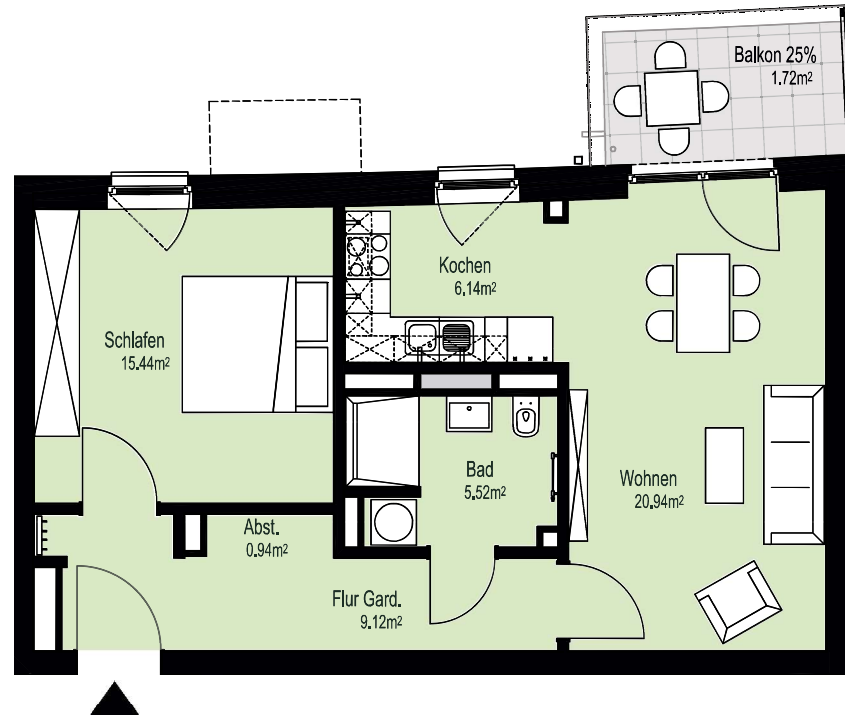

Am grünen Bogen

Rundum Zuhause

Rosalind-Franklin-Allee 46 (Haus-6)
1.OG - Mitte-Rechts 1556/0068 (2-Zimmer)

Flächenaufstellung:

Flur Gard.	9,12 m ²
Abst.	0,94 m ²
Wohnen	20,94 m ²
Schlafen	15,44 m ²
Bad	5,52 m ²
Kochen	6,14 m ²
Balkon 25% angerechnet	1,72 m ²
Gesamt	59,82 m²

Rosalind-Franklin-Allee

Alle Maße und Angaben sind freibleibend und unverbindlich. Änderungen in der Planung, Ausführungsart und den vorgesehenen Baustoffen behält sich der Auftraggeber vor, soweit sie sich als zweckmäßig oder notwendig erweisen oder auf behördlichen Auflagen beruhen. Die Darstellung der Möblierung ist beispielhaft und nicht im Lieferumfang enthalten.