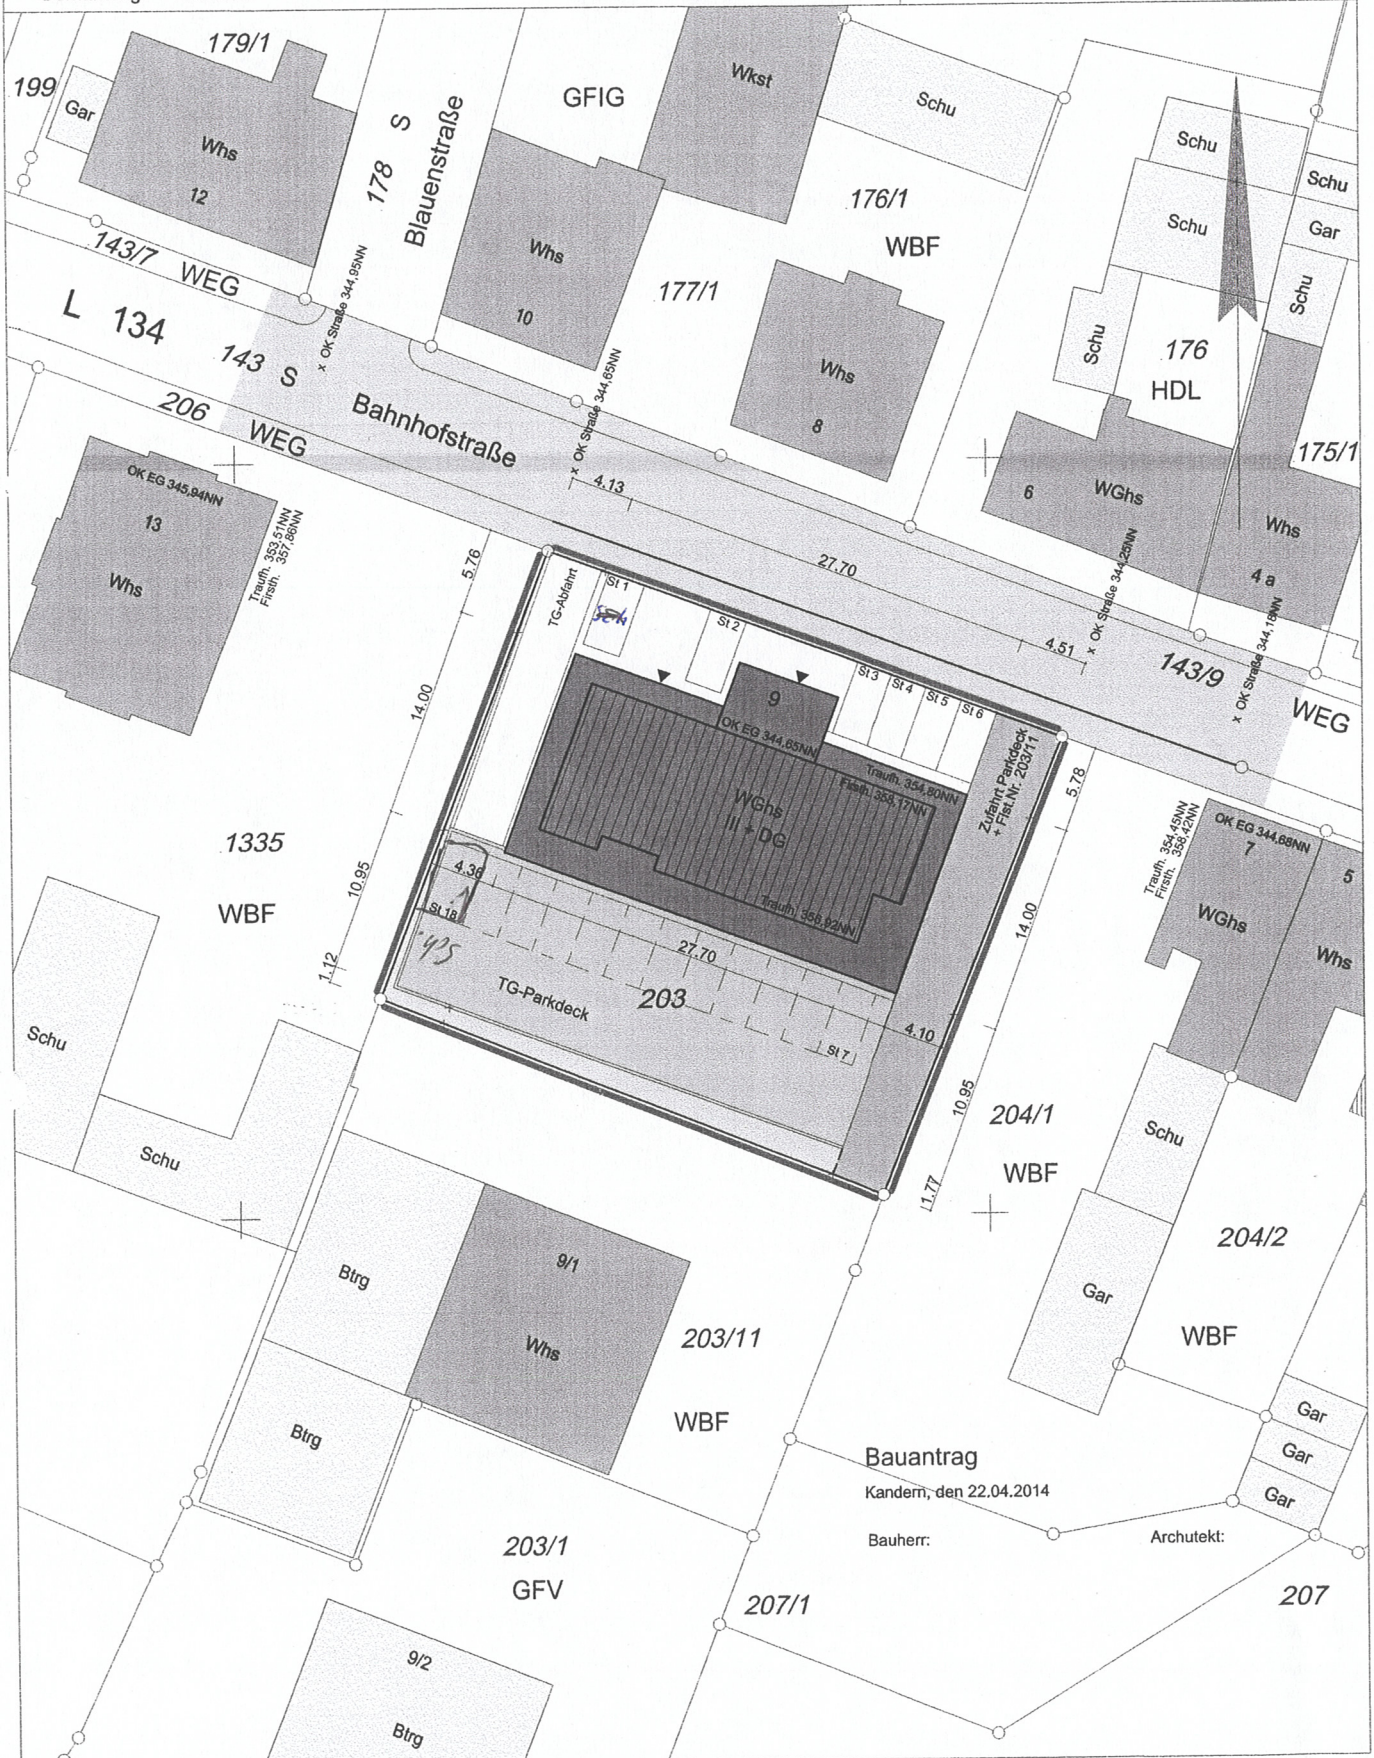

AUSZUG aus dem LIEGENSCHAFTSKATASTER

Maßstab 1:500

WOLFGANG FREY

Öffentlich bestellter Vermessungsingenieur
Brunnenstr. 1, 79541 Lörrach
Tel. 07621-52864, FAX 52081

Stadt: Kandern
Gemarkung: Kandern

Flst.Nr.: 203
Datum: 18.02.2014

Darstellung entspricht dem Liegenschaftskataster
Abweichungen gegenüber dem Grundbuch möglich

Bauantrag

Kandern, den 22.04.2014

Bauherr:

Architekt: