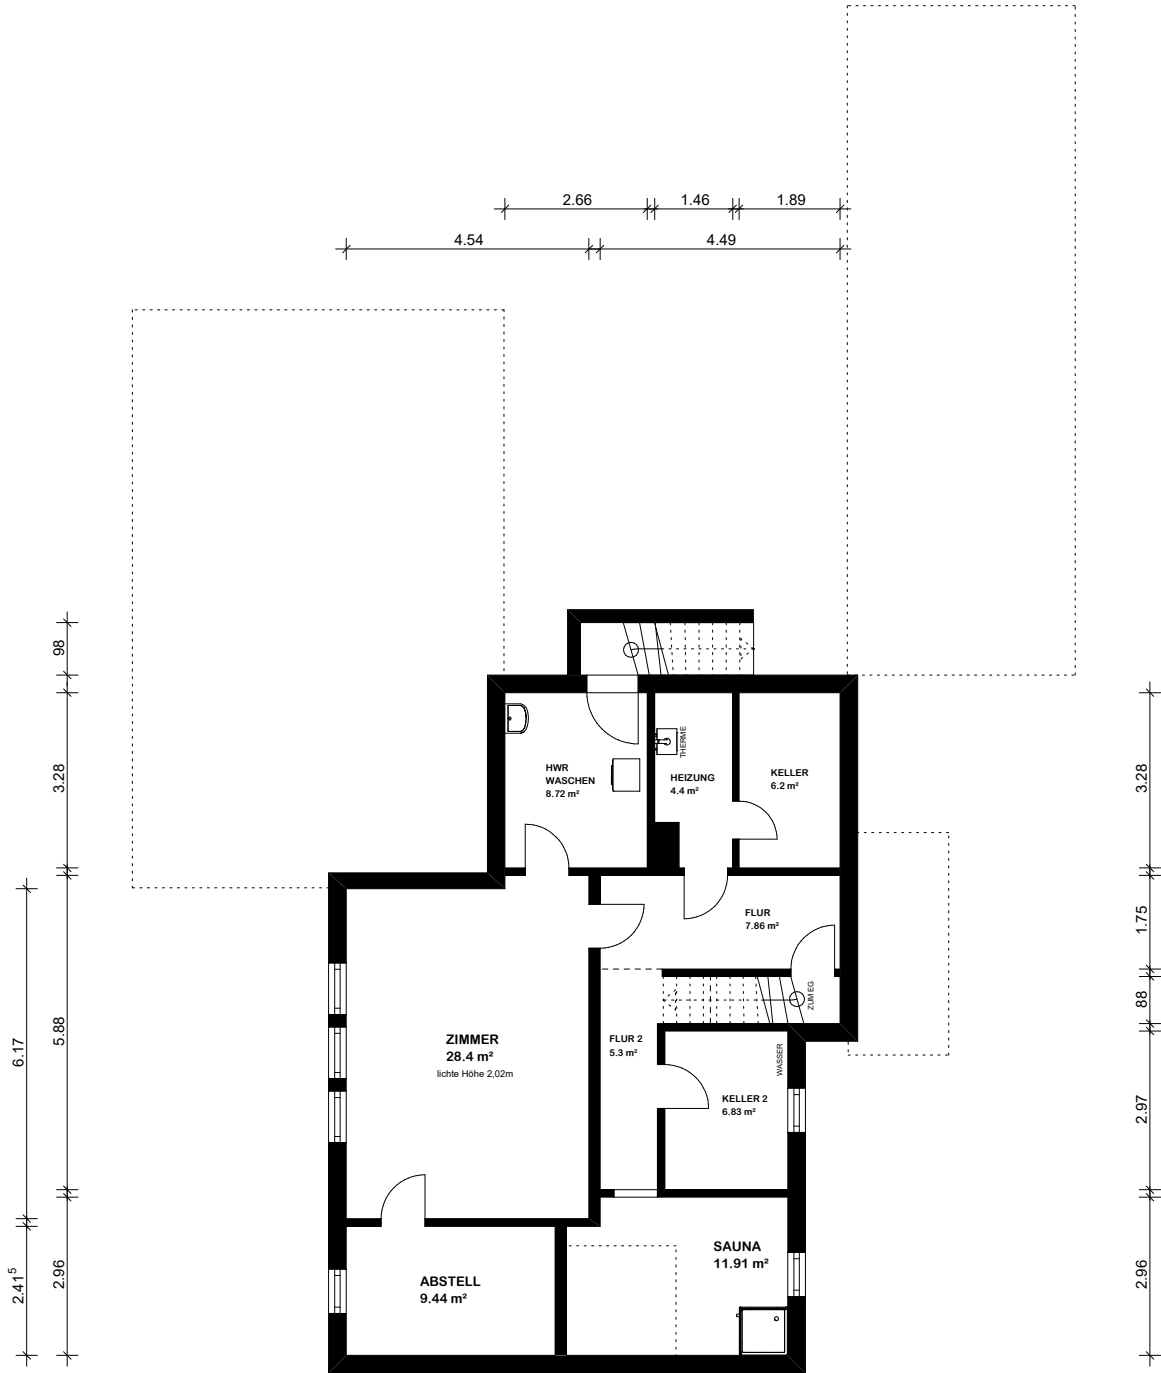

Zeichnung wurde durch Laseraufmaß
 am fertigen Objekt erstellt (April 2023)
 Geringfügige Abweichungen durch unbekannte
 Mauerwerksstärken und Wandverkleidungen
 sowie nicht winkelige Wände sind möglich

UNTERGESCHOSS

Maßstab 1:100

WOHNFLÄCHE 44.98 m²
 NUTZFLÄCHE 44.08 m²