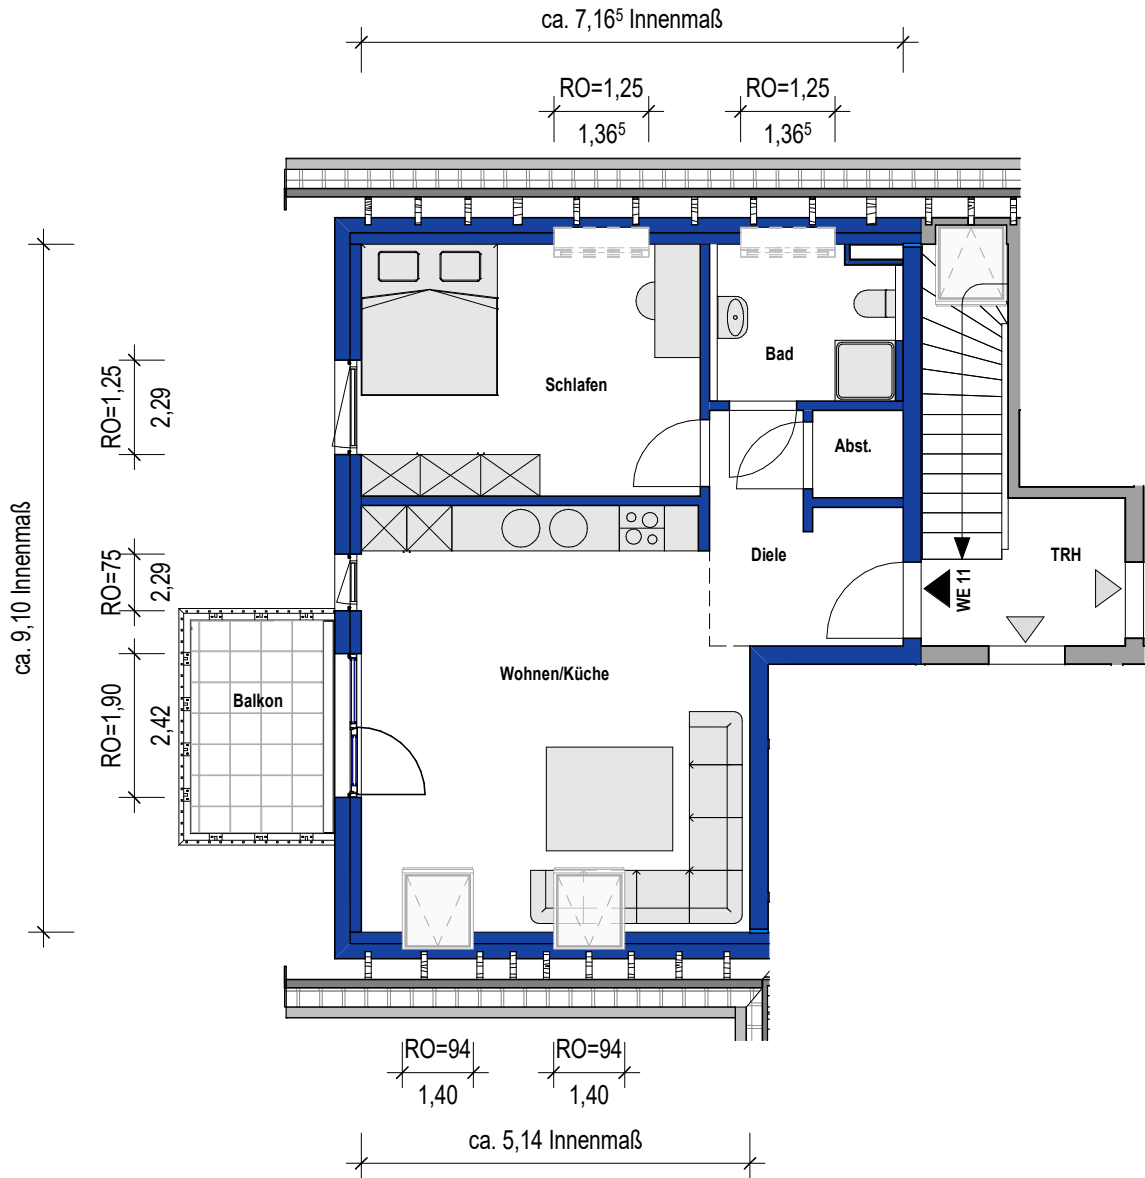

# Gatower Str. 179 • 13595 Berlin-Spandau

Wohnung W11 • Dachgeschoss • 2 Zimmer • ca. 52,5 m<sup>2</sup>

## Wohnung W11

Raum	ca. Wfl. in m <sup>2</sup>
Wohnen/Küche (Nfl. 27,78m <sup>2</sup> )	25,32
Schlafen (Nfl. 14,87m <sup>2</sup> )	12,73
Diele	6,23
Balkon (Nfl. 6,00m <sup>2</sup> )	3,00
Bad (Nfl. 4,99m <sup>2</sup> )	3,86
Abst.	1,37
<b>Gesamt:</b>	<b>52,51</b>