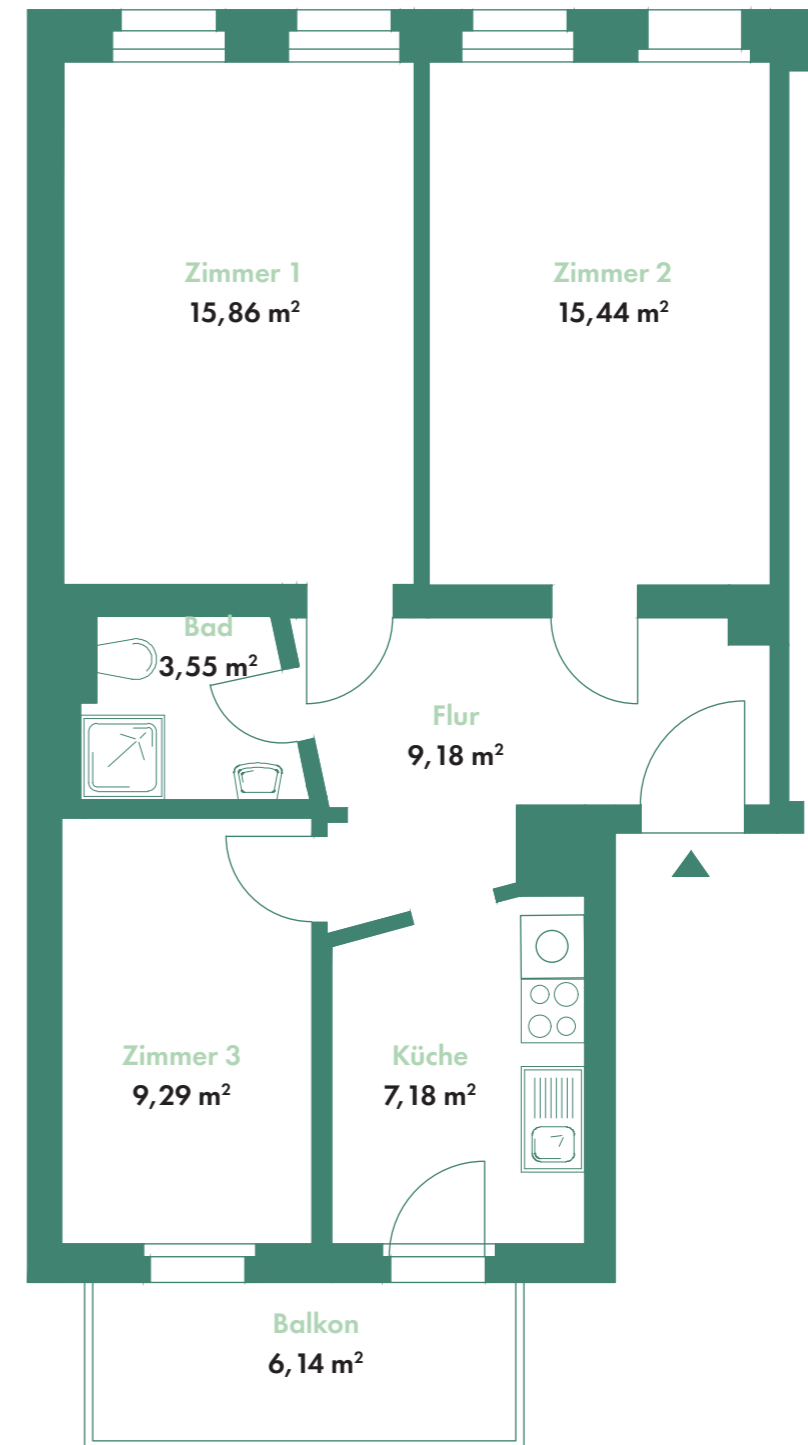

WE 02

MOCKAUER STRASSE 18
04357 LEIPZIG

3-Zimmer-Wohnung

1. OG LINKS, 63,57m²

Die Balkone/Terrassen werden zu 50 % in die Wohnfläche eingerechnet.