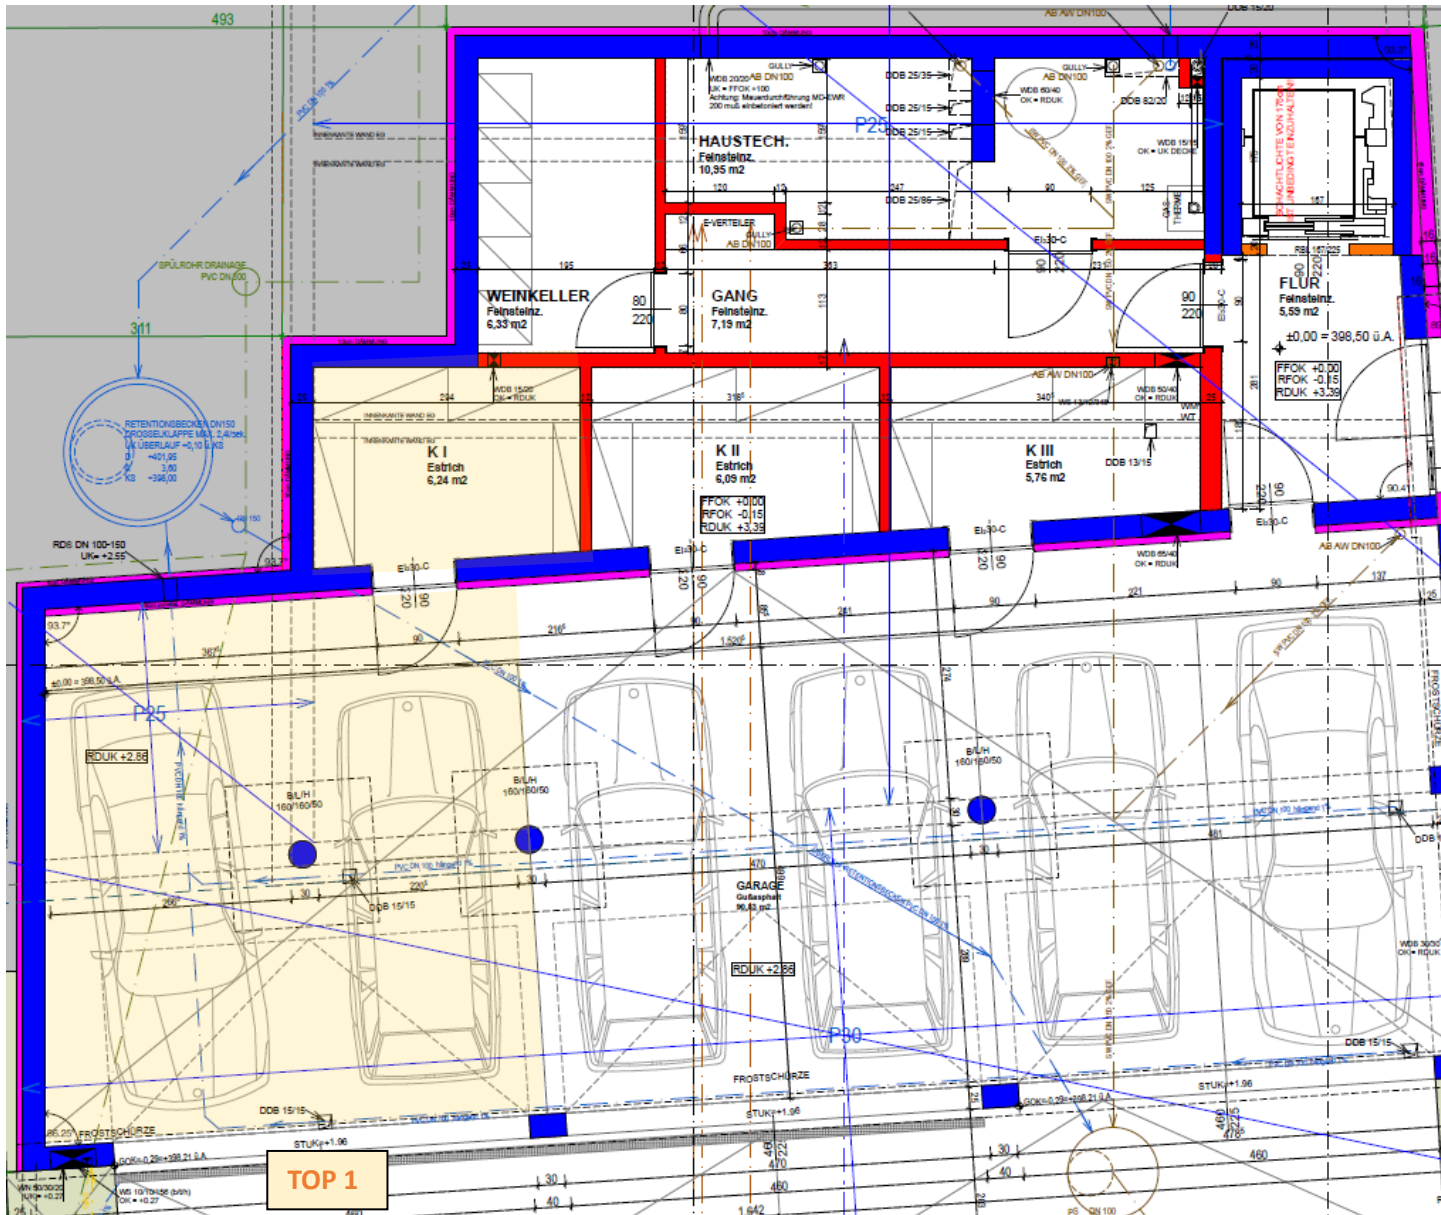

Aufteilung Wohnung

Diele	11,37 m ²
WC 1	1,88 m ²
AR	2,25 m ²
Flur	4,24 m ²
WC 2	1,6 m ²
Bad	11,66 m ²
Schrankraum	13,68 m ²
Schlafzimmer	10,96 m ²
Zimmer 1	12,35 m ²
Zimmer 2	15,71 m ²
Kochen	10,23 m ²
Essen/Wohnen	39,41 m ²
Gesamtläche	135,33 m²

Aufteilung Freibereich

Terrasse	32,65 m ²
Gartenbereich	104,83 m ²
Gesamfläche	137,48 m²

Aufteilung Kellerbereich

Garagenstellplätze	2 Stk.
Kellerabteil K I	6,24 m ²