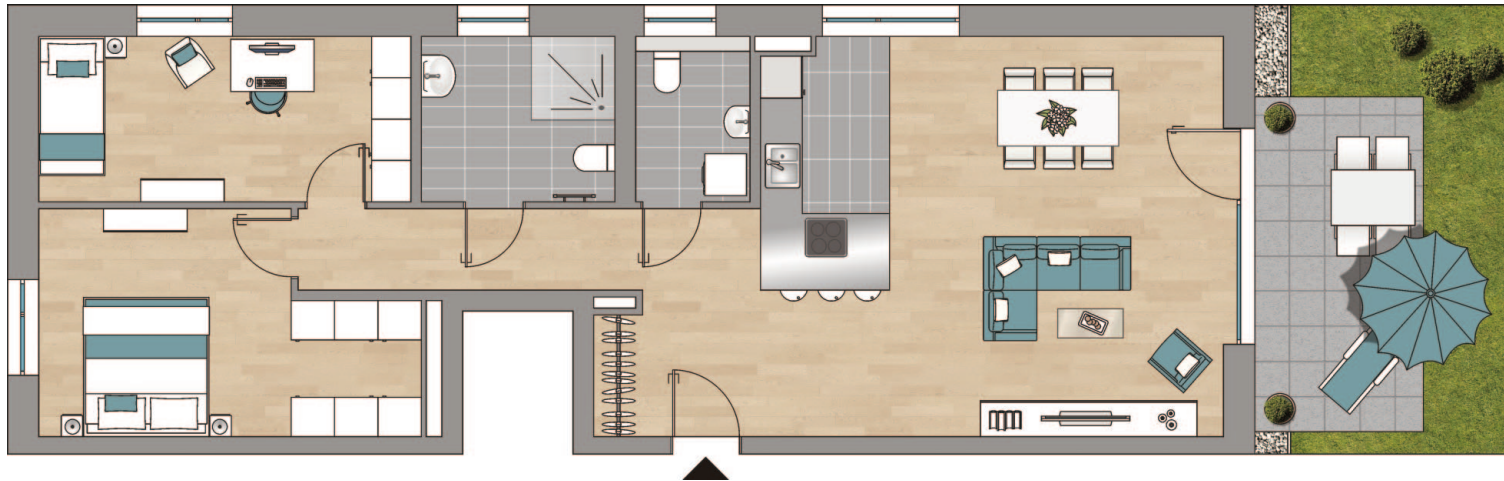

Wohnquartier zum DAMMFELDE

Köln-Widdersdorf

Haus 5 Wohnung 43

3-Zimmer-Wohnung Erdgeschoss

Wohnen/Essen/Küche	38,32 m ²
Schlafen	15,48 m ²
Kind	12,59 m ²
Bad	6,56 m ²
WC	3,86 m ²
Diele	4,77 m ²
Flur	7,73 m ²
Terrasse 50%	5,76 m ²

Wohnfläche gesamt 95,07 m²