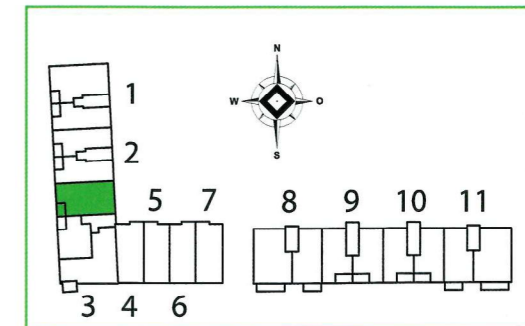

Haus 3 Wohnung 19/1.OG Wohnung 22/2.OG Wohnung 25/3.OG 3-Zimmer-Wohnung	
Wohnen/Essen	24,11 m ²
Kochen	6,10 m ²
Schlafen	16,61 m ²
Kind	10,86 m ²
AK	3,15 m ²
Bad	6,02 m ²
Diele	8,43 m ²
Loggia 5,52 m ² /2	2,76 m ²
Gesamt Wohnfläche	78,05 m²

Maßstab: ca. 1:50