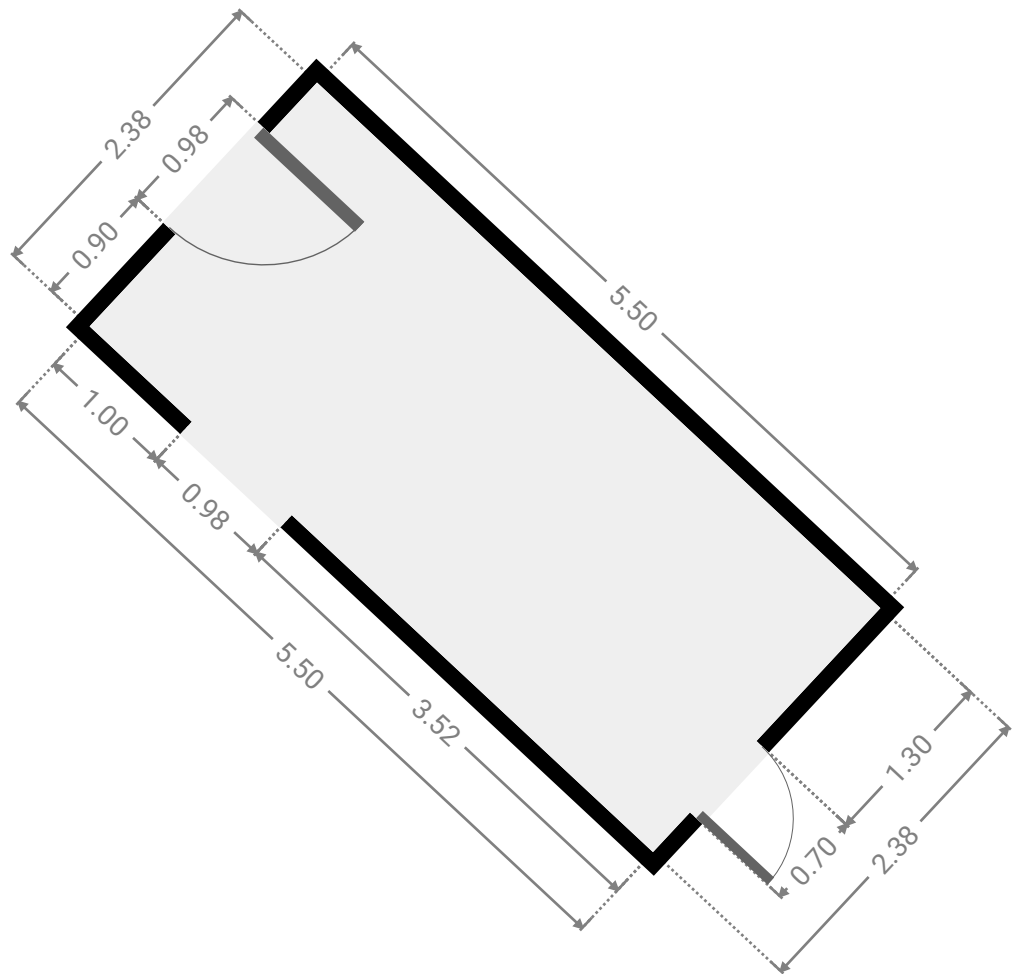

▼ Wohnbereich
Erdgeschoss

BREITE: 5.51 m • LÄNGE: 5.30 m
BEREICH: 26.16 m² • UMFANG: 21.63 m

▼ **Schlafzimmer**
Erdgeschoss

BREITE: 2.91 m · LÄNGE: 5.31 m
BEREICH: 15.39 m² · UMFANG: 16.41 m

▼ **Wohnküche**
Erdgeschoss

BREITE: 0.88 m • LÄNGE: 2.94 m
BEREICH: 2.59 m² • UMFANG: 7.65 m

▼ Eingangsbereich
Erdgeschoss

BREITE: 5.50 m · LÄNGE: 2.38 m
BEREICH: 13.07 m² · UMFANG: 15.75 m

▼ **Badezimmer**
Erdgeschoss

BREITE: 3.03 m • LÄNGE: 2.38 m
BEREICH: 6.90 m² • UMFANG: 10.80 m

▼ **Balkon**
Erdgeschoss

BREITE: 3.30 m • LÄNGE: 1.13 m
BEREICH: 3.74 m² • UMFANG: 8.87 m