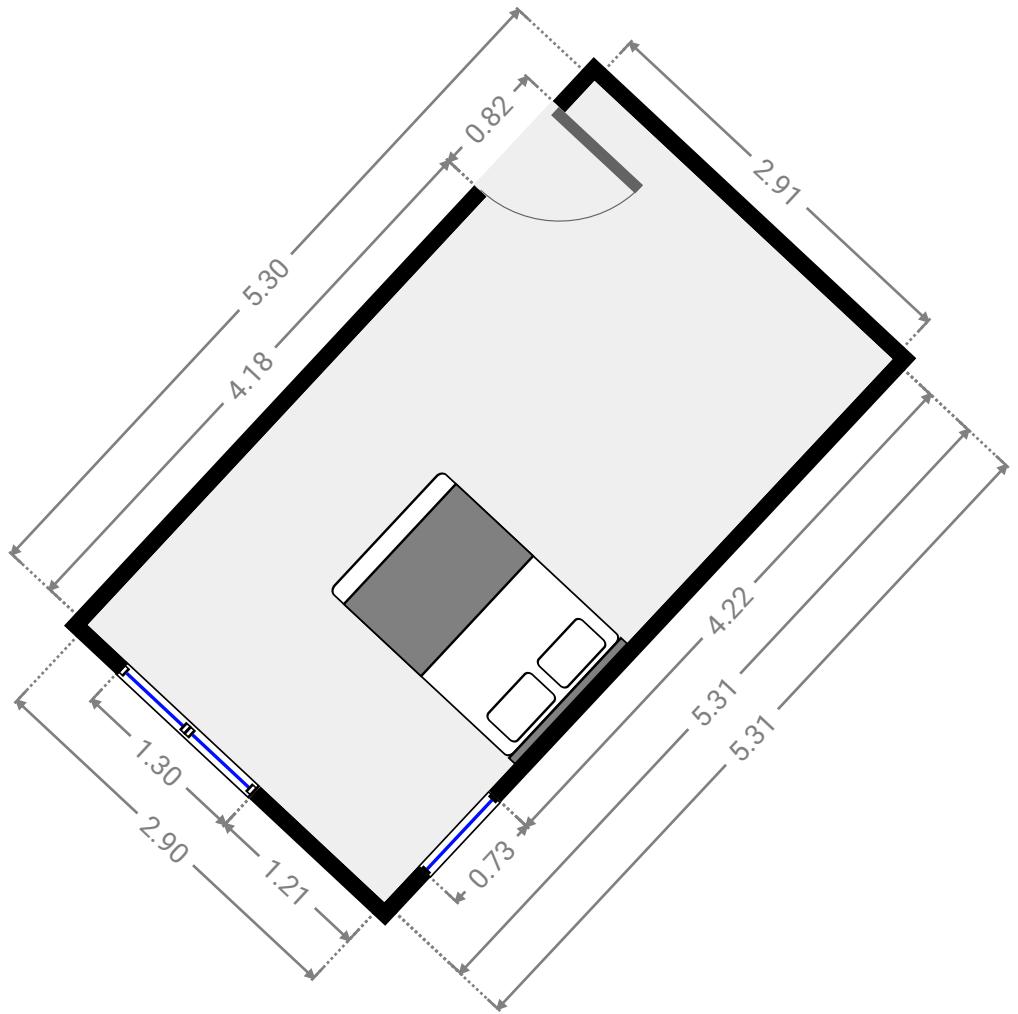

▼ Wohnbereich
Erdgeschoss

BREITE: 5.51 m • LÄNGE: 5.30 m
BEREICH: 26.16 m² • UMFANG: 21.63 m

▼ **Schlafzimmer**
Erdgeschoss

BREITE: 2.91 m · LÄNGE: 5.31 m
BEREICH: 15.39 m² · UMFANG: 16.41 m

▼ **Wohnküche**
Erdgeschoss

BREITE: 0.88 m • LÄNGE: 2.94 m
BEREICH: 2.59 m² • UMFANG: 7.65 m

▼ Eingangsbereich
Erdgeschoss

BREITE: 5.50 m · LÄNGE: 2.38 m
BEREICH: 13.07 m² · UMFANG: 15.75 m

▼ **Badezimmer**
Erdgeschoss

BREITE: 3.03 m • LÄNGE: 2.38 m
BEREICH: 6.90 m² • UMFANG: 10.80 m

▼ **Balkon**
Erdgeschoss

BREITE: 3.30 m • LÄNGE: 1.13 m
BEREICH: 3.74 m² • UMFANG: 8.87 m