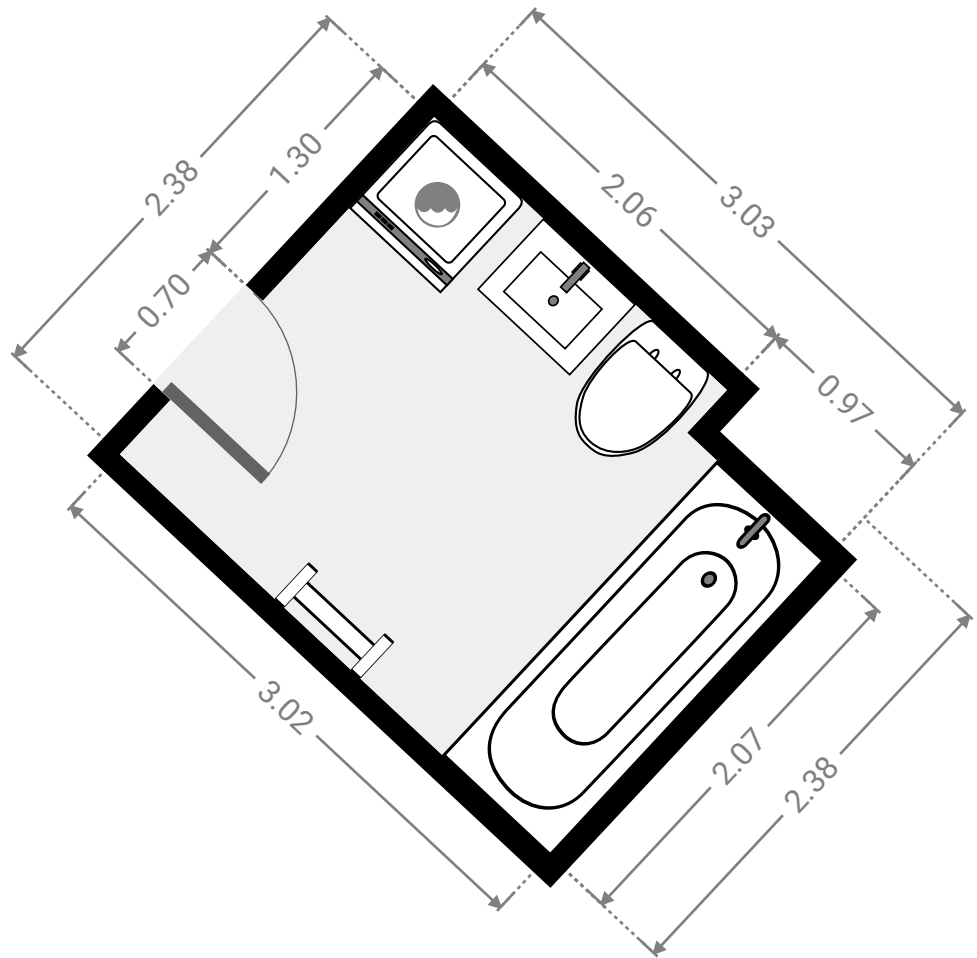

▼ Wohnbereich
Erdgeschoss

BREITE: 5.51 m • LÄNGE: 5.30 m
BEREICH: 26.16 m² • UMFANG: 21.63 m

▼ **Schlafzimmer**
Erdgeschoss

BREITE: 2.91 m · LÄNGE: 5.31 m
BEREICH: 15.39 m² · UMFANG: 16.41 m

▼ **Wohnküche**
Erdgeschoss

BREITE: 0.88 m • LÄNGE: 2.94 m
BEREICH: 2.59 m² • UMFANG: 7.65 m

▼ Eingangsbereich
Erdgeschoss

BREITE: 5.50 m · LÄNGE: 2.38 m
BEREICH: 13.07 m² · UMFANG: 15.75 m

▼ **Badezimmer**
Erdgeschoss

BREITE: 3.03 m • LÄNGE: 2.38 m
BEREICH: 6.90 m² • UMFANG: 10.80 m

▼ **Balkon**
Erdgeschoss

BREITE: 3.30 m • LÄNGE: 1.13 m
BEREICH: 3.74 m² • UMFANG: 8.87 m