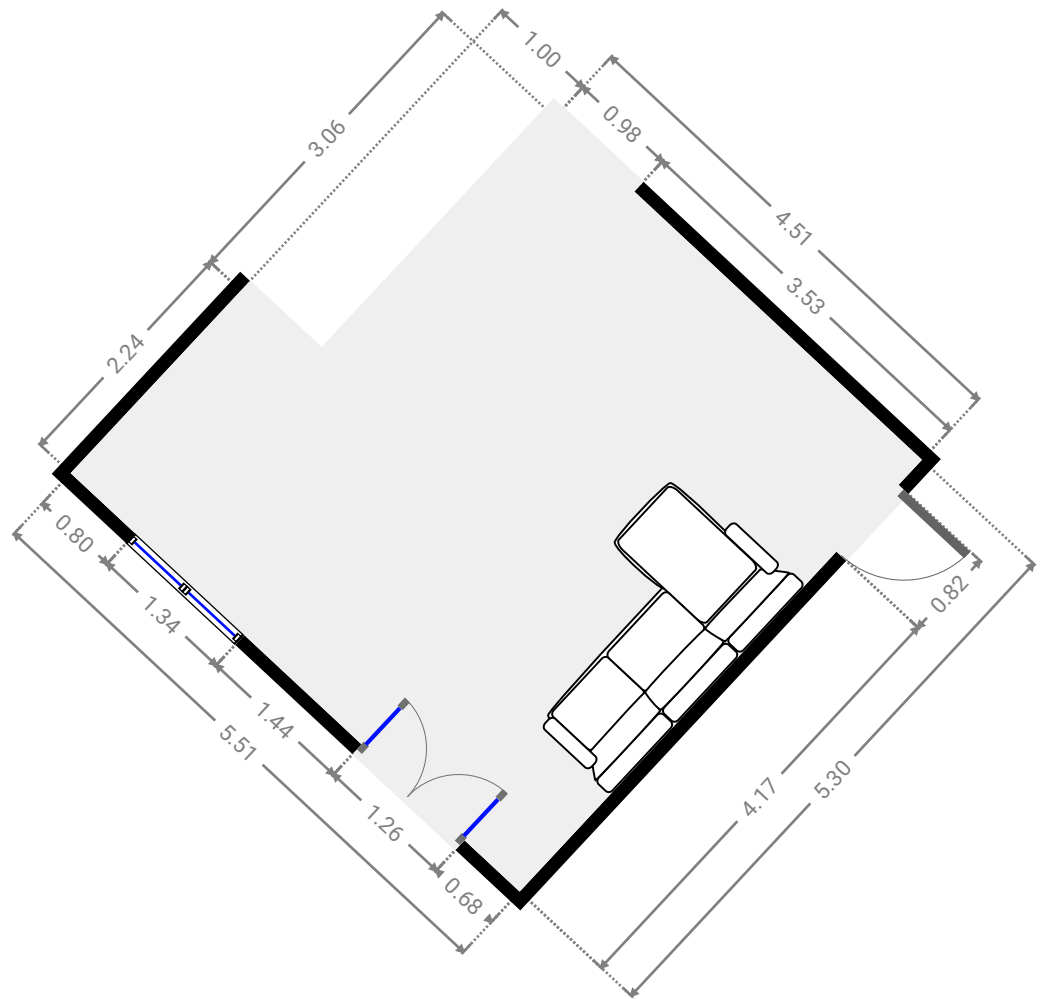

▼ Wohnbereich
Erdgeschoss

BREITE: 5.51 m • LÄNGE: 5.30 m
BEREICH: 26.16 m² • UMFANG: 21.63 m

▼ **Schlafzimmer**
Erdgeschoss

BREITE: 2.91 m · LÄNGE: 5.31 m
BEREICH: 15.39 m² · UMFANG: 16.41 m

▼ **Wohnküche**
Erdgeschoss

BREITE: 0.88 m • LÄNGE: 2.94 m
BEREICH: 2.59 m² • UMFANG: 7.65 m

▼ Eingangsbereich
Erdgeschoss

BREITE: 5.50 m · LÄNGE: 2.38 m
BEREICH: 13.07 m² · UMFANG: 15.75 m

▼ **Badezimmer**
Erdgeschoss

BREITE: 3.03 m • LÄNGE: 2.38 m
BEREICH: 6.90 m² • UMFANG: 10.80 m

▼ **Balkon**
Erdgeschoss

BREITE: 3.30 m • LÄNGE: 1.13 m
BEREICH: 3.74 m² • UMFANG: 8.87 m