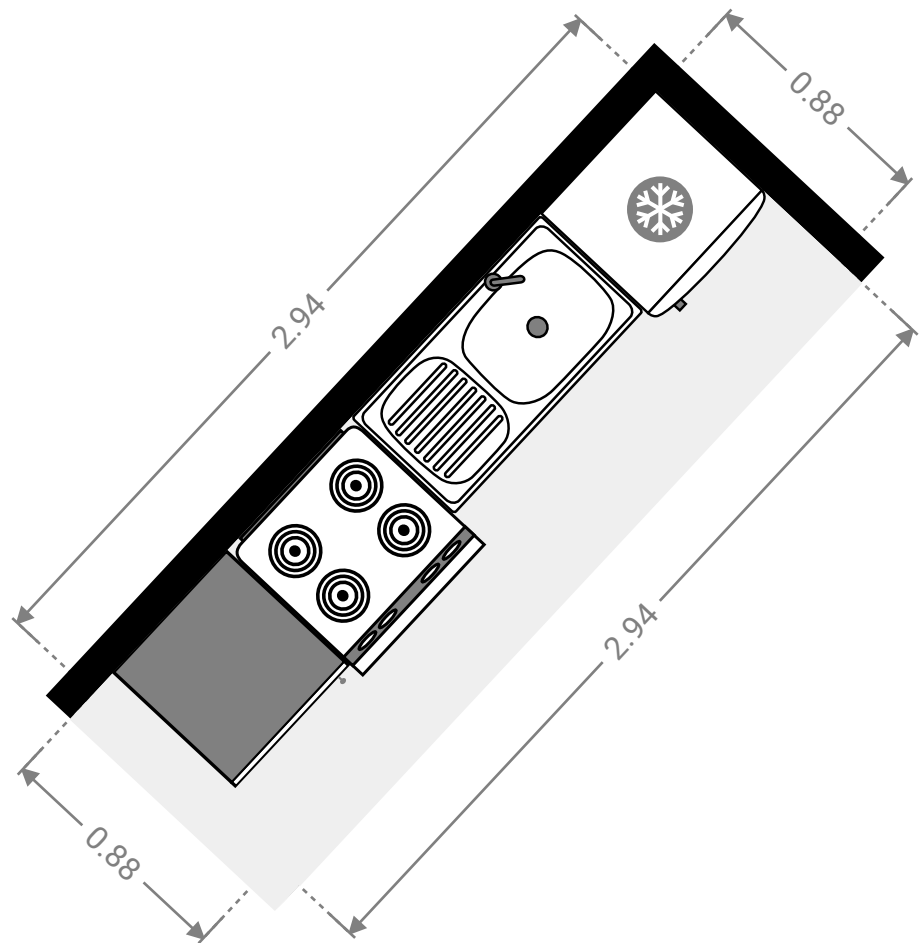

▼ Wohnbereich
Erdgeschoss

BREITE: 5.51 m • LÄNGE: 5.30 m
BEREICH: 26.16 m² • UMFANG: 21.63 m

▼ **Schlafzimmer**
Erdgeschoss

BREITE: 2.91 m · LÄNGE: 5.31 m
BEREICH: 15.39 m² · UMFANG: 16.41 m

▼ **Wohnküche**
Erdgeschoss

BREITE: 0.88 m • LÄNGE: 2.94 m
BEREICH: 2.59 m² • UMFANG: 7.65 m

▼ Eingangsbereich
Erdgeschoss

BREITE: 5.50 m · LÄNGE: 2.38 m
BEREICH: 13.07 m² · UMFANG: 15.75 m

▼ **Badezimmer**
Erdgeschoss

BREITE: 3.03 m • LÄNGE: 2.38 m
BEREICH: 6.90 m² • UMFANG: 10.80 m

▼ **Balkon**
Erdgeschoss

BREITE: 3.30 m • LÄNGE: 1.13 m
BEREICH: 3.74 m² • UMFANG: 8.87 m