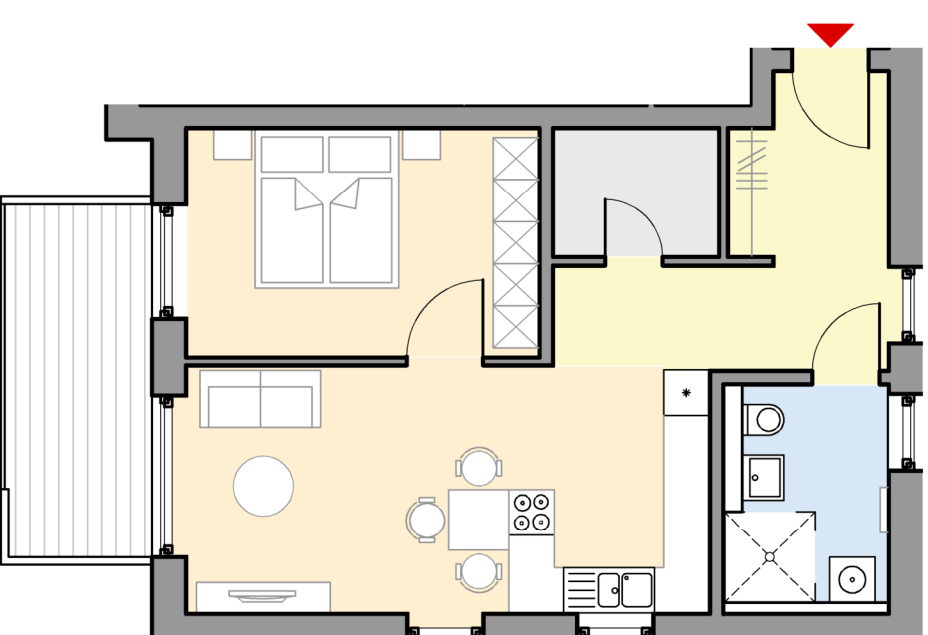

Haus A - Wohnung A 1.08

2 Zimmer

Raum	m ²
Wohnen/Kochen/Essen	22,75
Schlafen	14,15
Bad	5,80
Flur	11,03
Abstell	3,63
Balkon	9,00
zu 25 % angerechnet	2,25
Gesamt	59,61