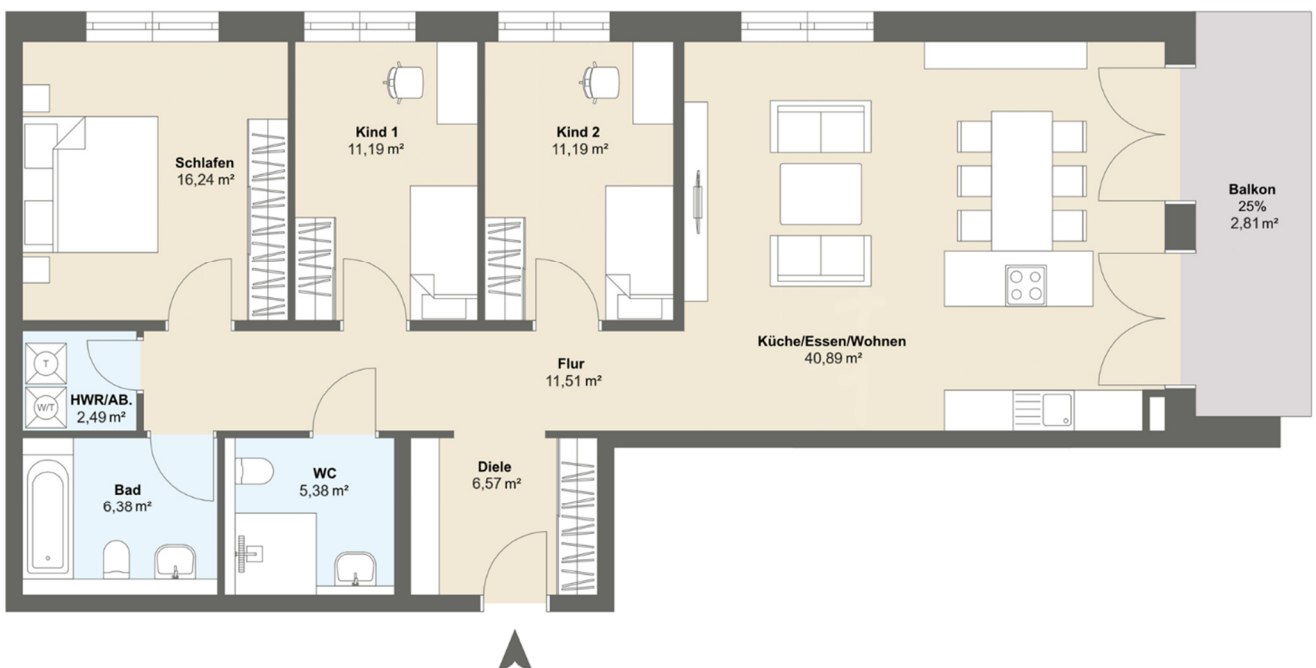

Grundrisse & Raumgrößen

Erdgeschoss Haus 2, Wohnung EG 02.01

Räume	Wohnflächen
Küche/Essen/Wohnen	40,89 m ²
Schlafen	16,24 m ²
Kind 1	11,19 m ²
Kind 2	11,19 m ²
Flur	11,51 m ²
Bad	6,38 m ²
WC	5,38 m ²
Diele	6,57 m ²
HWR/AB.	2,49 m ²
Balkon	2,81 m ²
Gesamt	114,65 m²