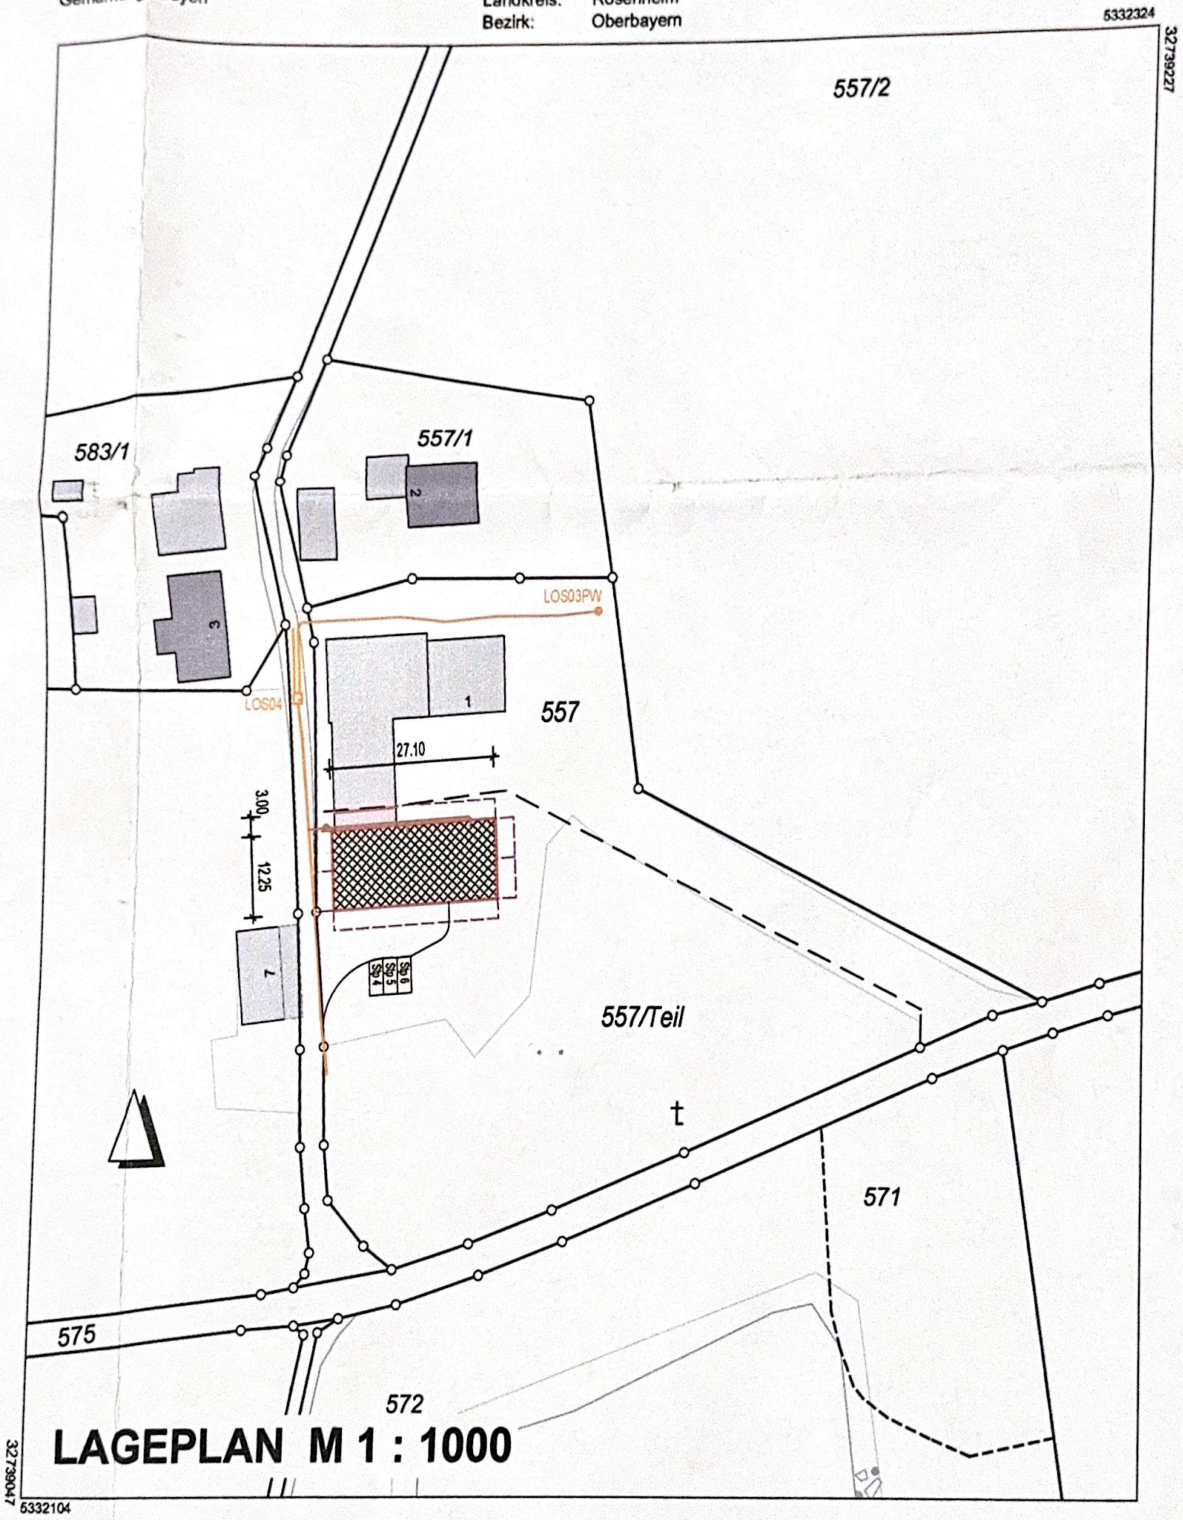

Amt für Digitalisierung, Breitband und Vermessung
Rosenheim - Außenstelle Wasserburg a.Inn -

Auf der Burg 6
83512 Wasserburg a.Inn

Auszug aus dem Liegenschaftskataster

Flurkarte 1 : 1000

Erstellt am 12.03.2021

Flurstück: 557
Gemarkung: Soyen

Gemeinde: Soyen
Landkreis: Rosenheim
Bezirk: Oberbayern

LAGEPLAN M 1 : 1000

Maßstab 1:1000 Meter

Vervielfältigung nur in analoger Form für den eigenen Gebrauch.
Zur Maßentnahme nur bedingt geeignet.