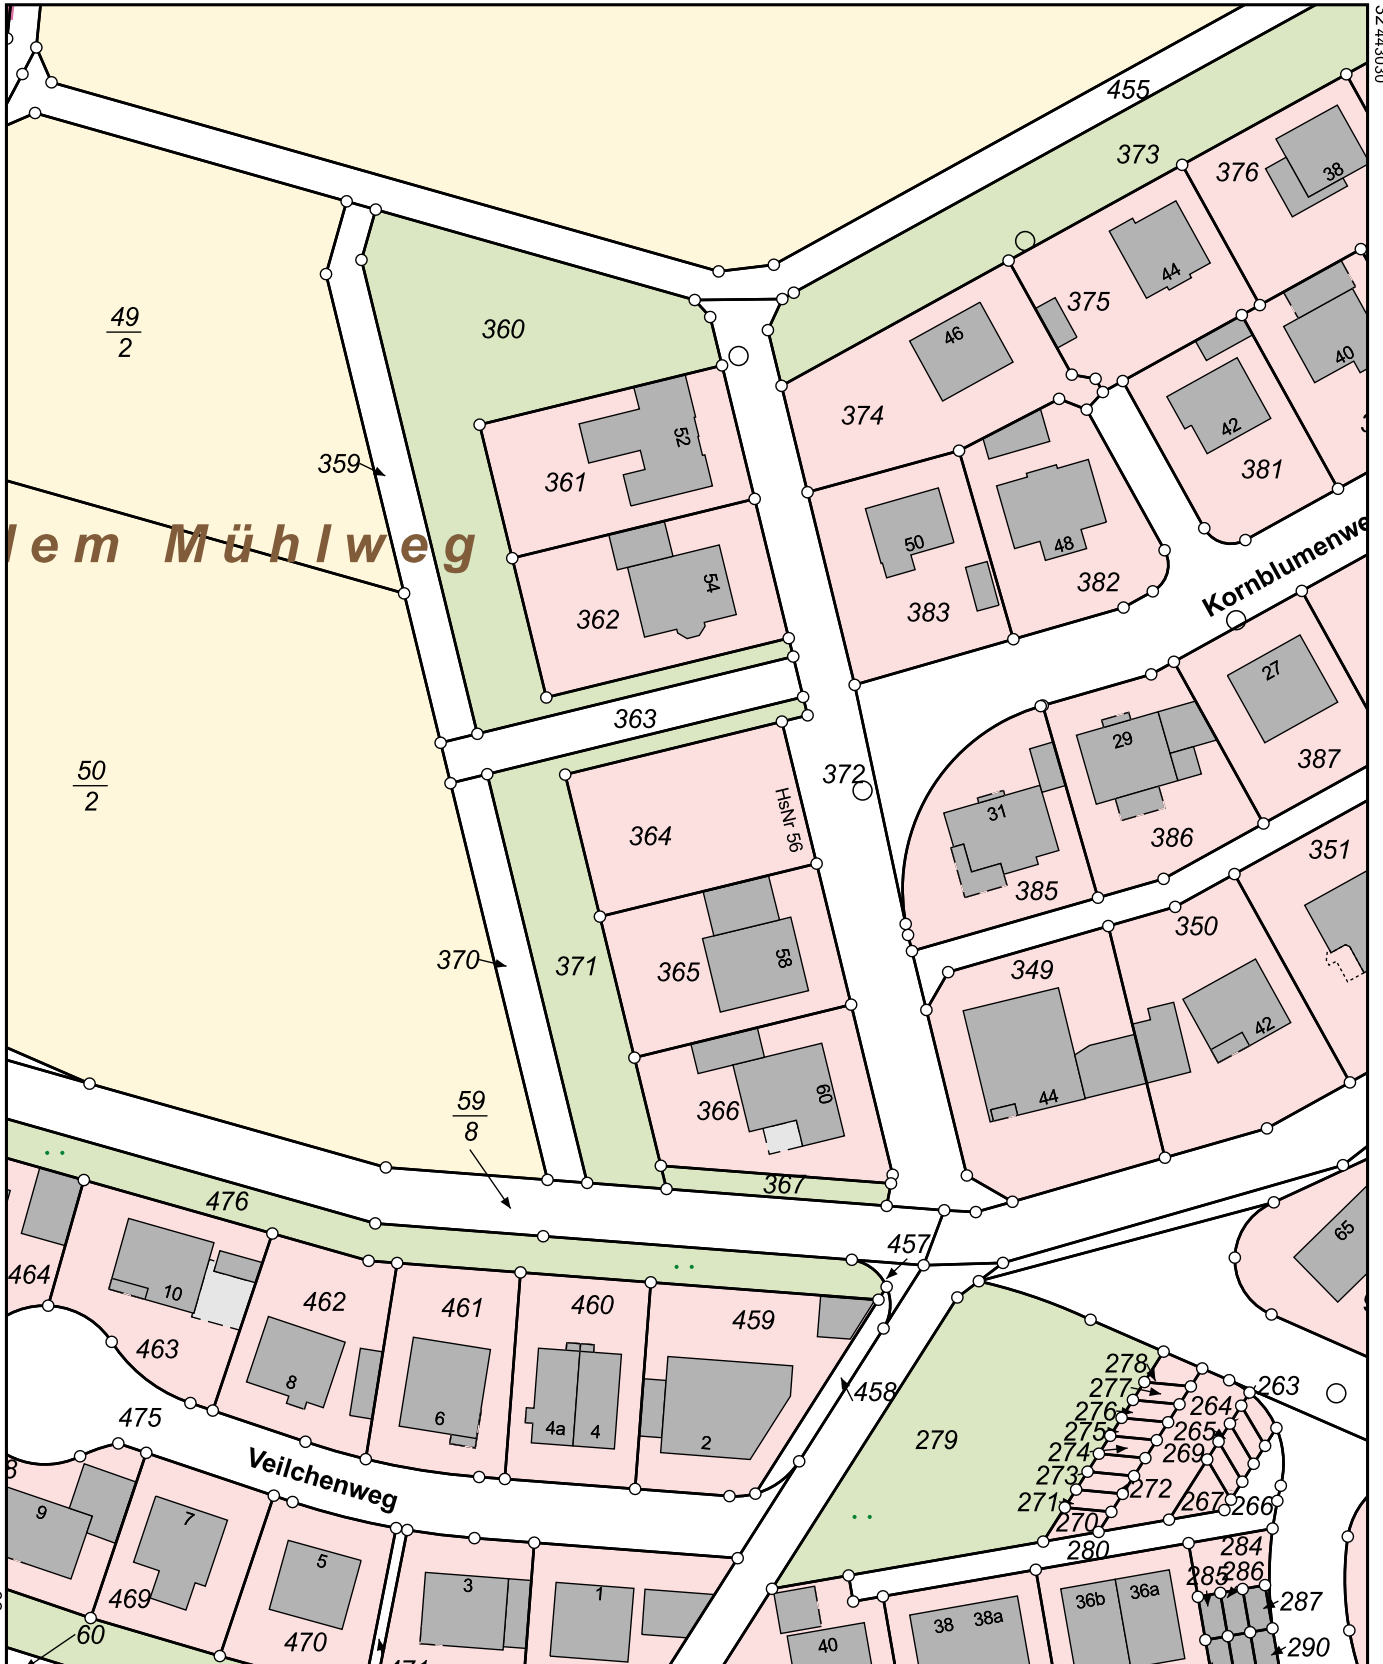

Flurstück: 364
 Flur: 45
 Gemarkung: Neuhof

Gemeinde: Taunusstein
 Kreis: Rheingau-Taunus
 Regierungsbezirk: Darmstadt

5557740

32.44.3030

5557520

Maßstab 1:1000

Dieser Auszug wurde maschinell erstellt.